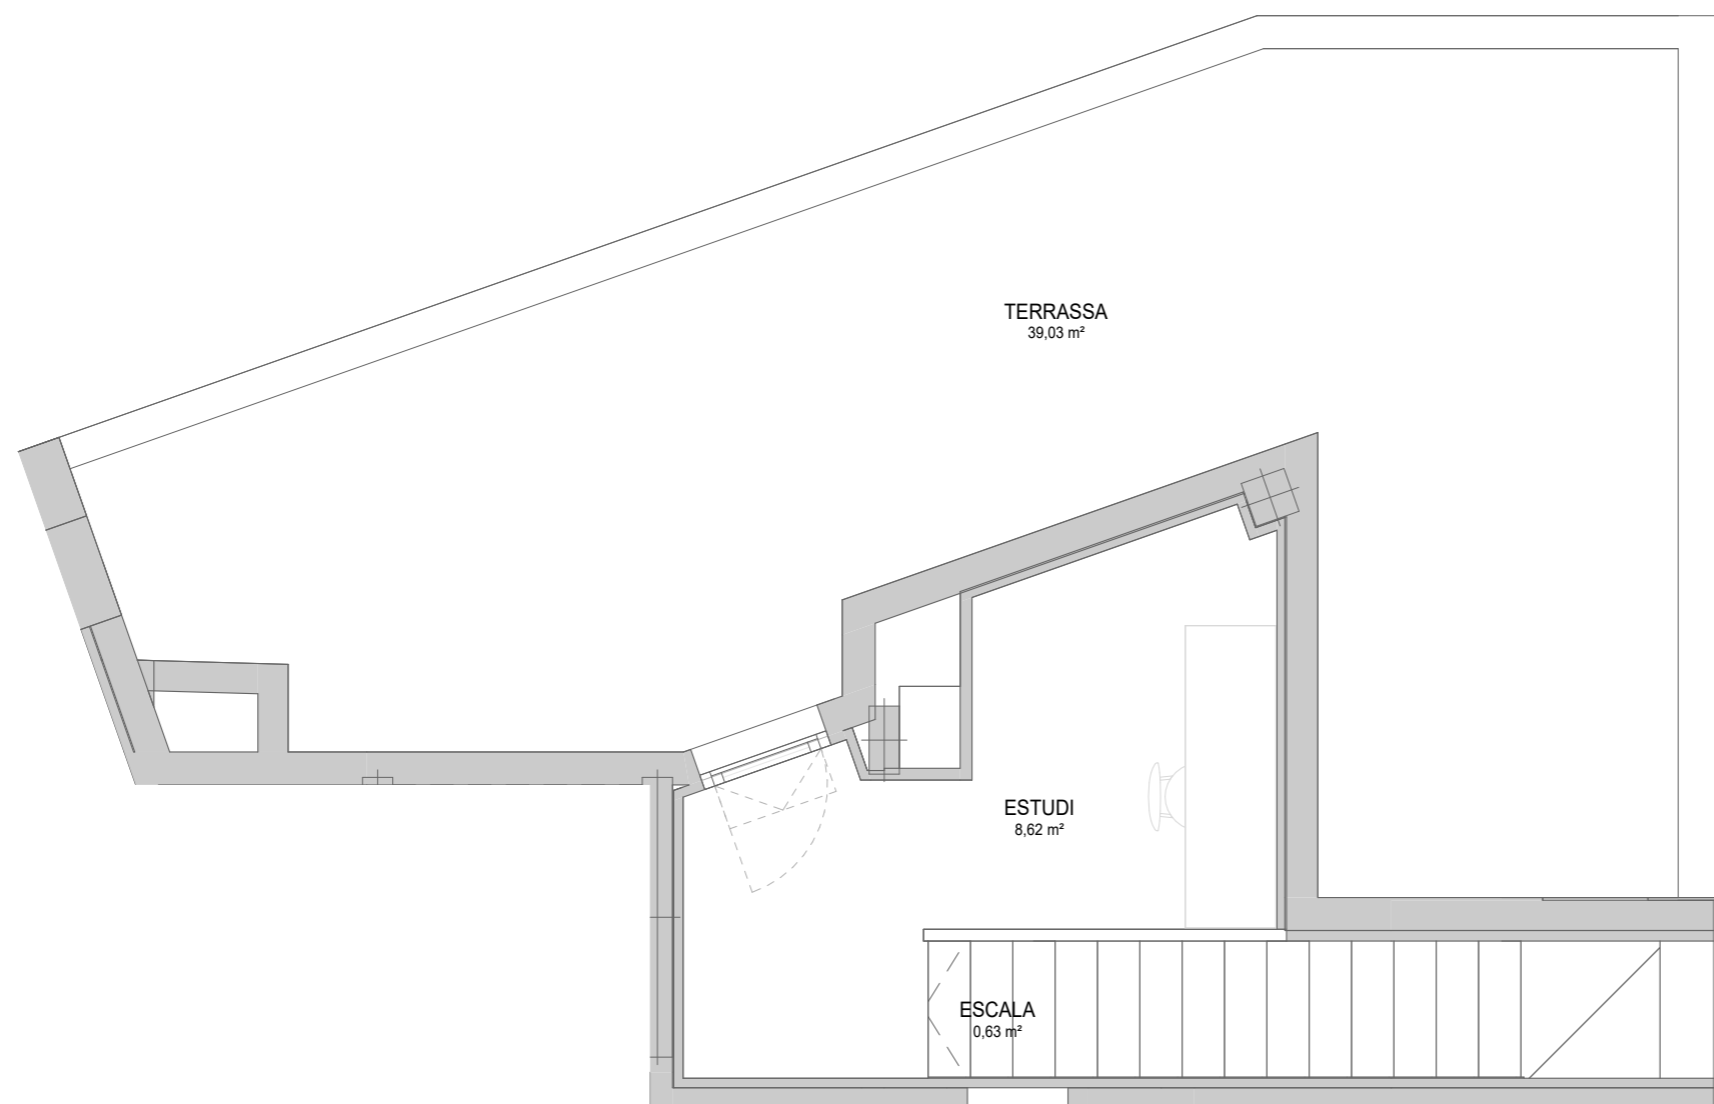

# Àuria

Terrassa

TIPOLOGIA 3D.2b dup.

Planta 4 4<sup>a</sup>

DÚPLEX

SUP. CONSTRUÏDA 104,53 m<sup>2</sup>

TOTAL Sup. Útil Interior 81,61 m<sup>2</sup>

TOTAL Sup. Exterior 44,49 m<sup>2</sup>

F-PO1-01-13

**Àuria**

Terrassa

TIPOLOGIA 3D.2b dup.

Planta 4 4<sup>a</sup>

DÚPLEX

SUP. CONSTRUÏDA 104,53 m<sup>2</sup>

TOTAL Sup. Útil Interior 81,61 m<sup>2</sup>

TOTAL Sup. Exterior 44,49 m<sup>2</sup>

PC02-251128

UBICACIÓ A LA PROMOCIÓ

0 1m 4m

Promou:  
PROHABIT ARQUIMEDES S.L.

Gestiona:

El mobiliari representat és purament orientatiu i no està inclòs a l'habitatge, a excepció de l'explicitament descrit a les memòries de qualitats.