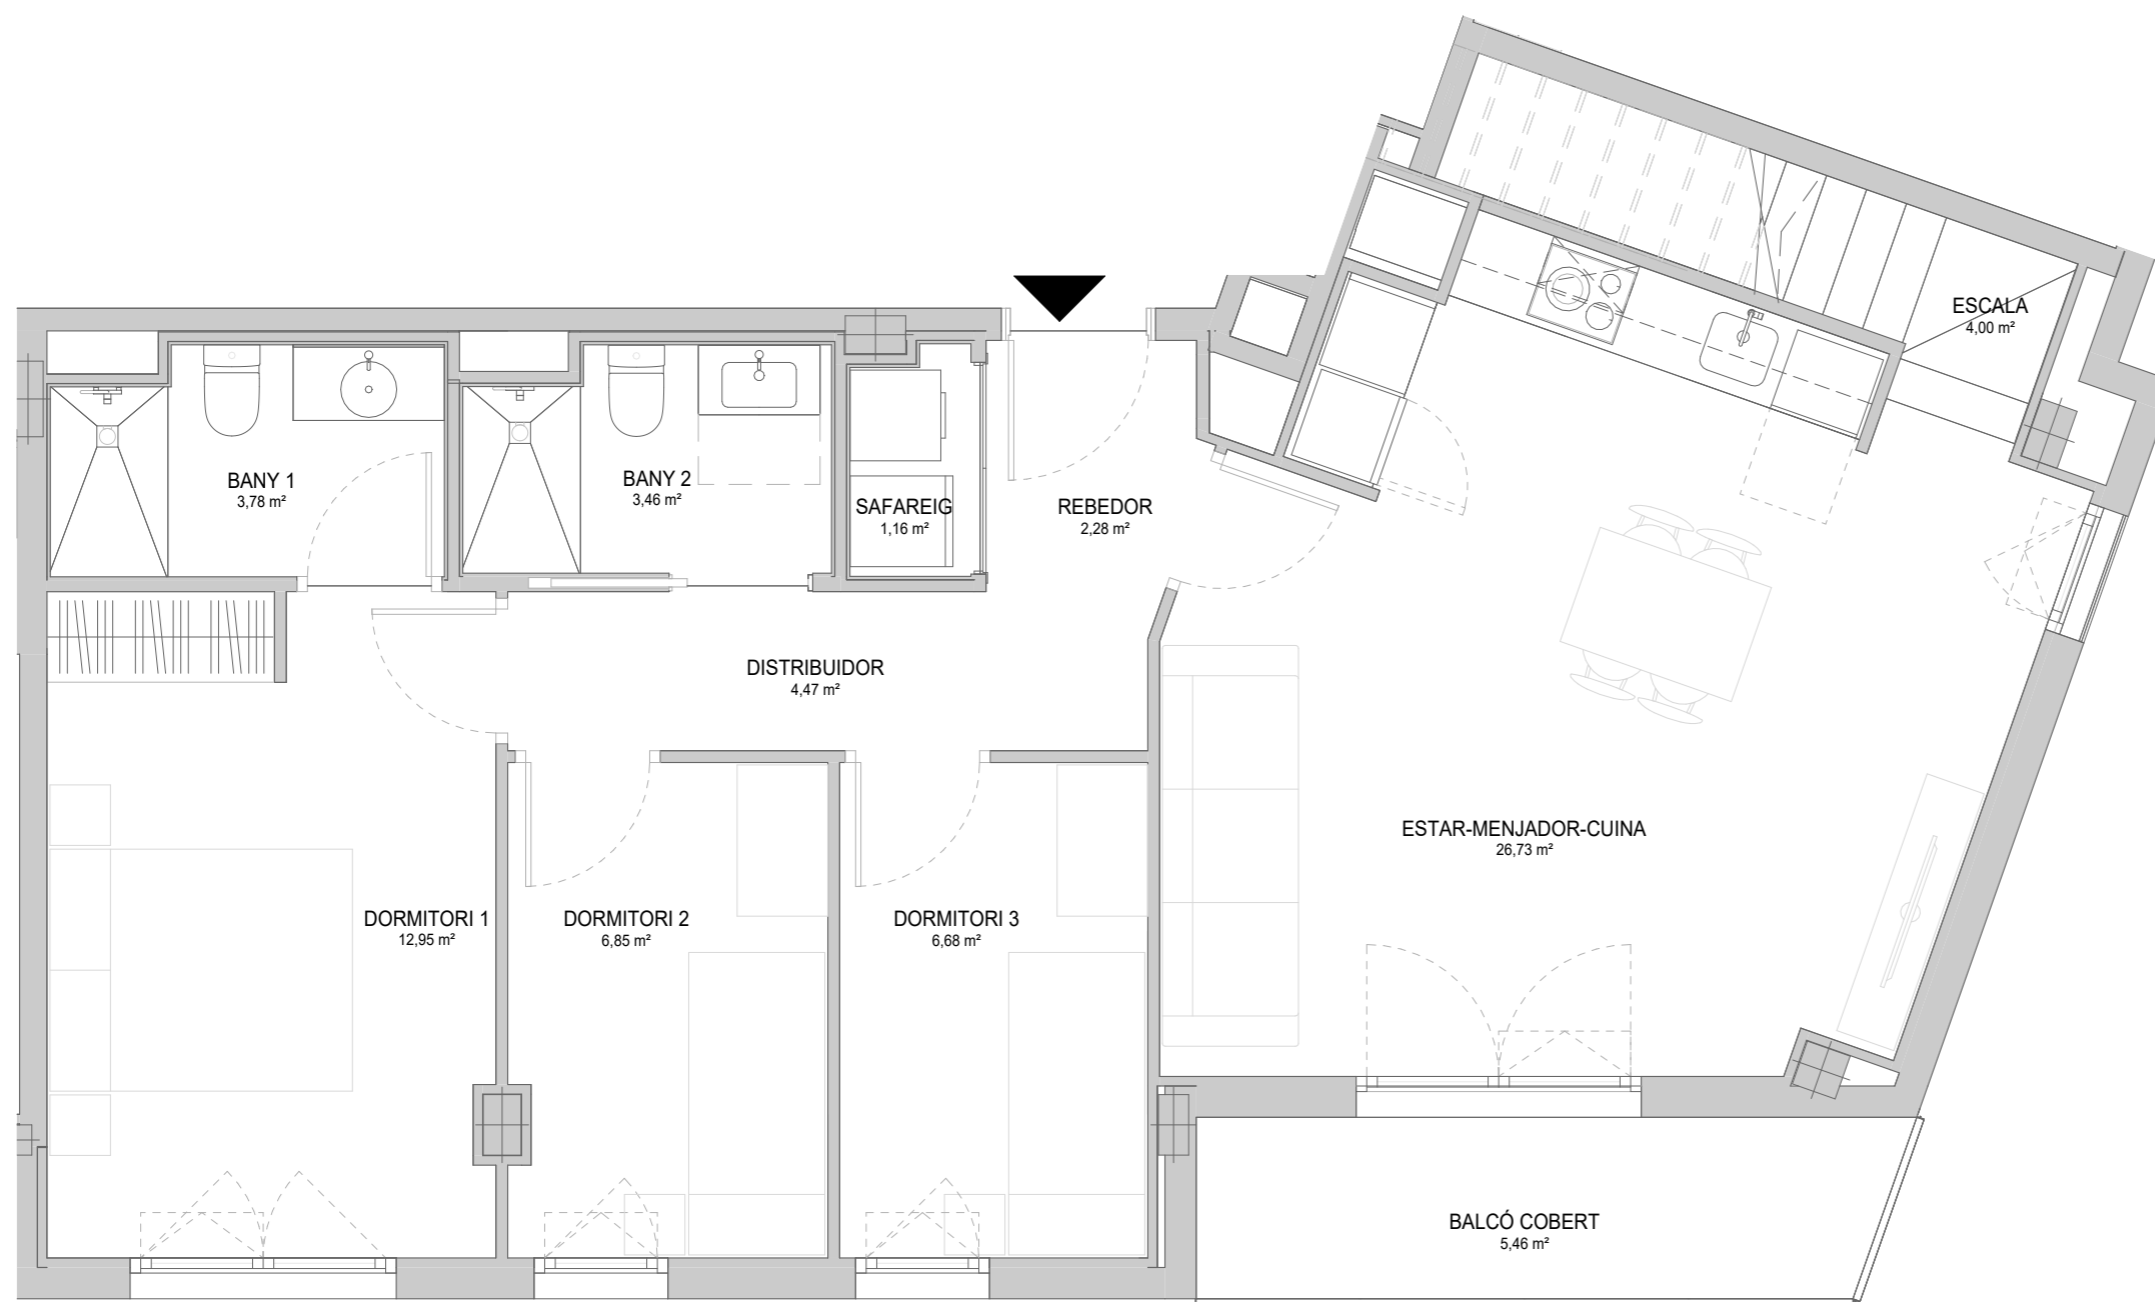

Àuria

Terrassa

TIPOLOGIA 3D.2b dup.

Planta 4 4^a

DÚPLEX

SUP. CONSTRUÏDA 104,53 m²

TOTAL Sup. Útil Interior 81,61 m²

TOTAL Sup. Exterior 44,49 m²

PC02-251128

UBICACIÓ A LA PROMOCIÓ

Promou:
PROHABIT ARQUIMEDES S.L.

Gestiona:

El mobiliari representat és purament orientatiu i no està inclòs a l'habitatge, a excepció de l'explicitament descrit a les memòries de qualitats.

F-PO1-01-13