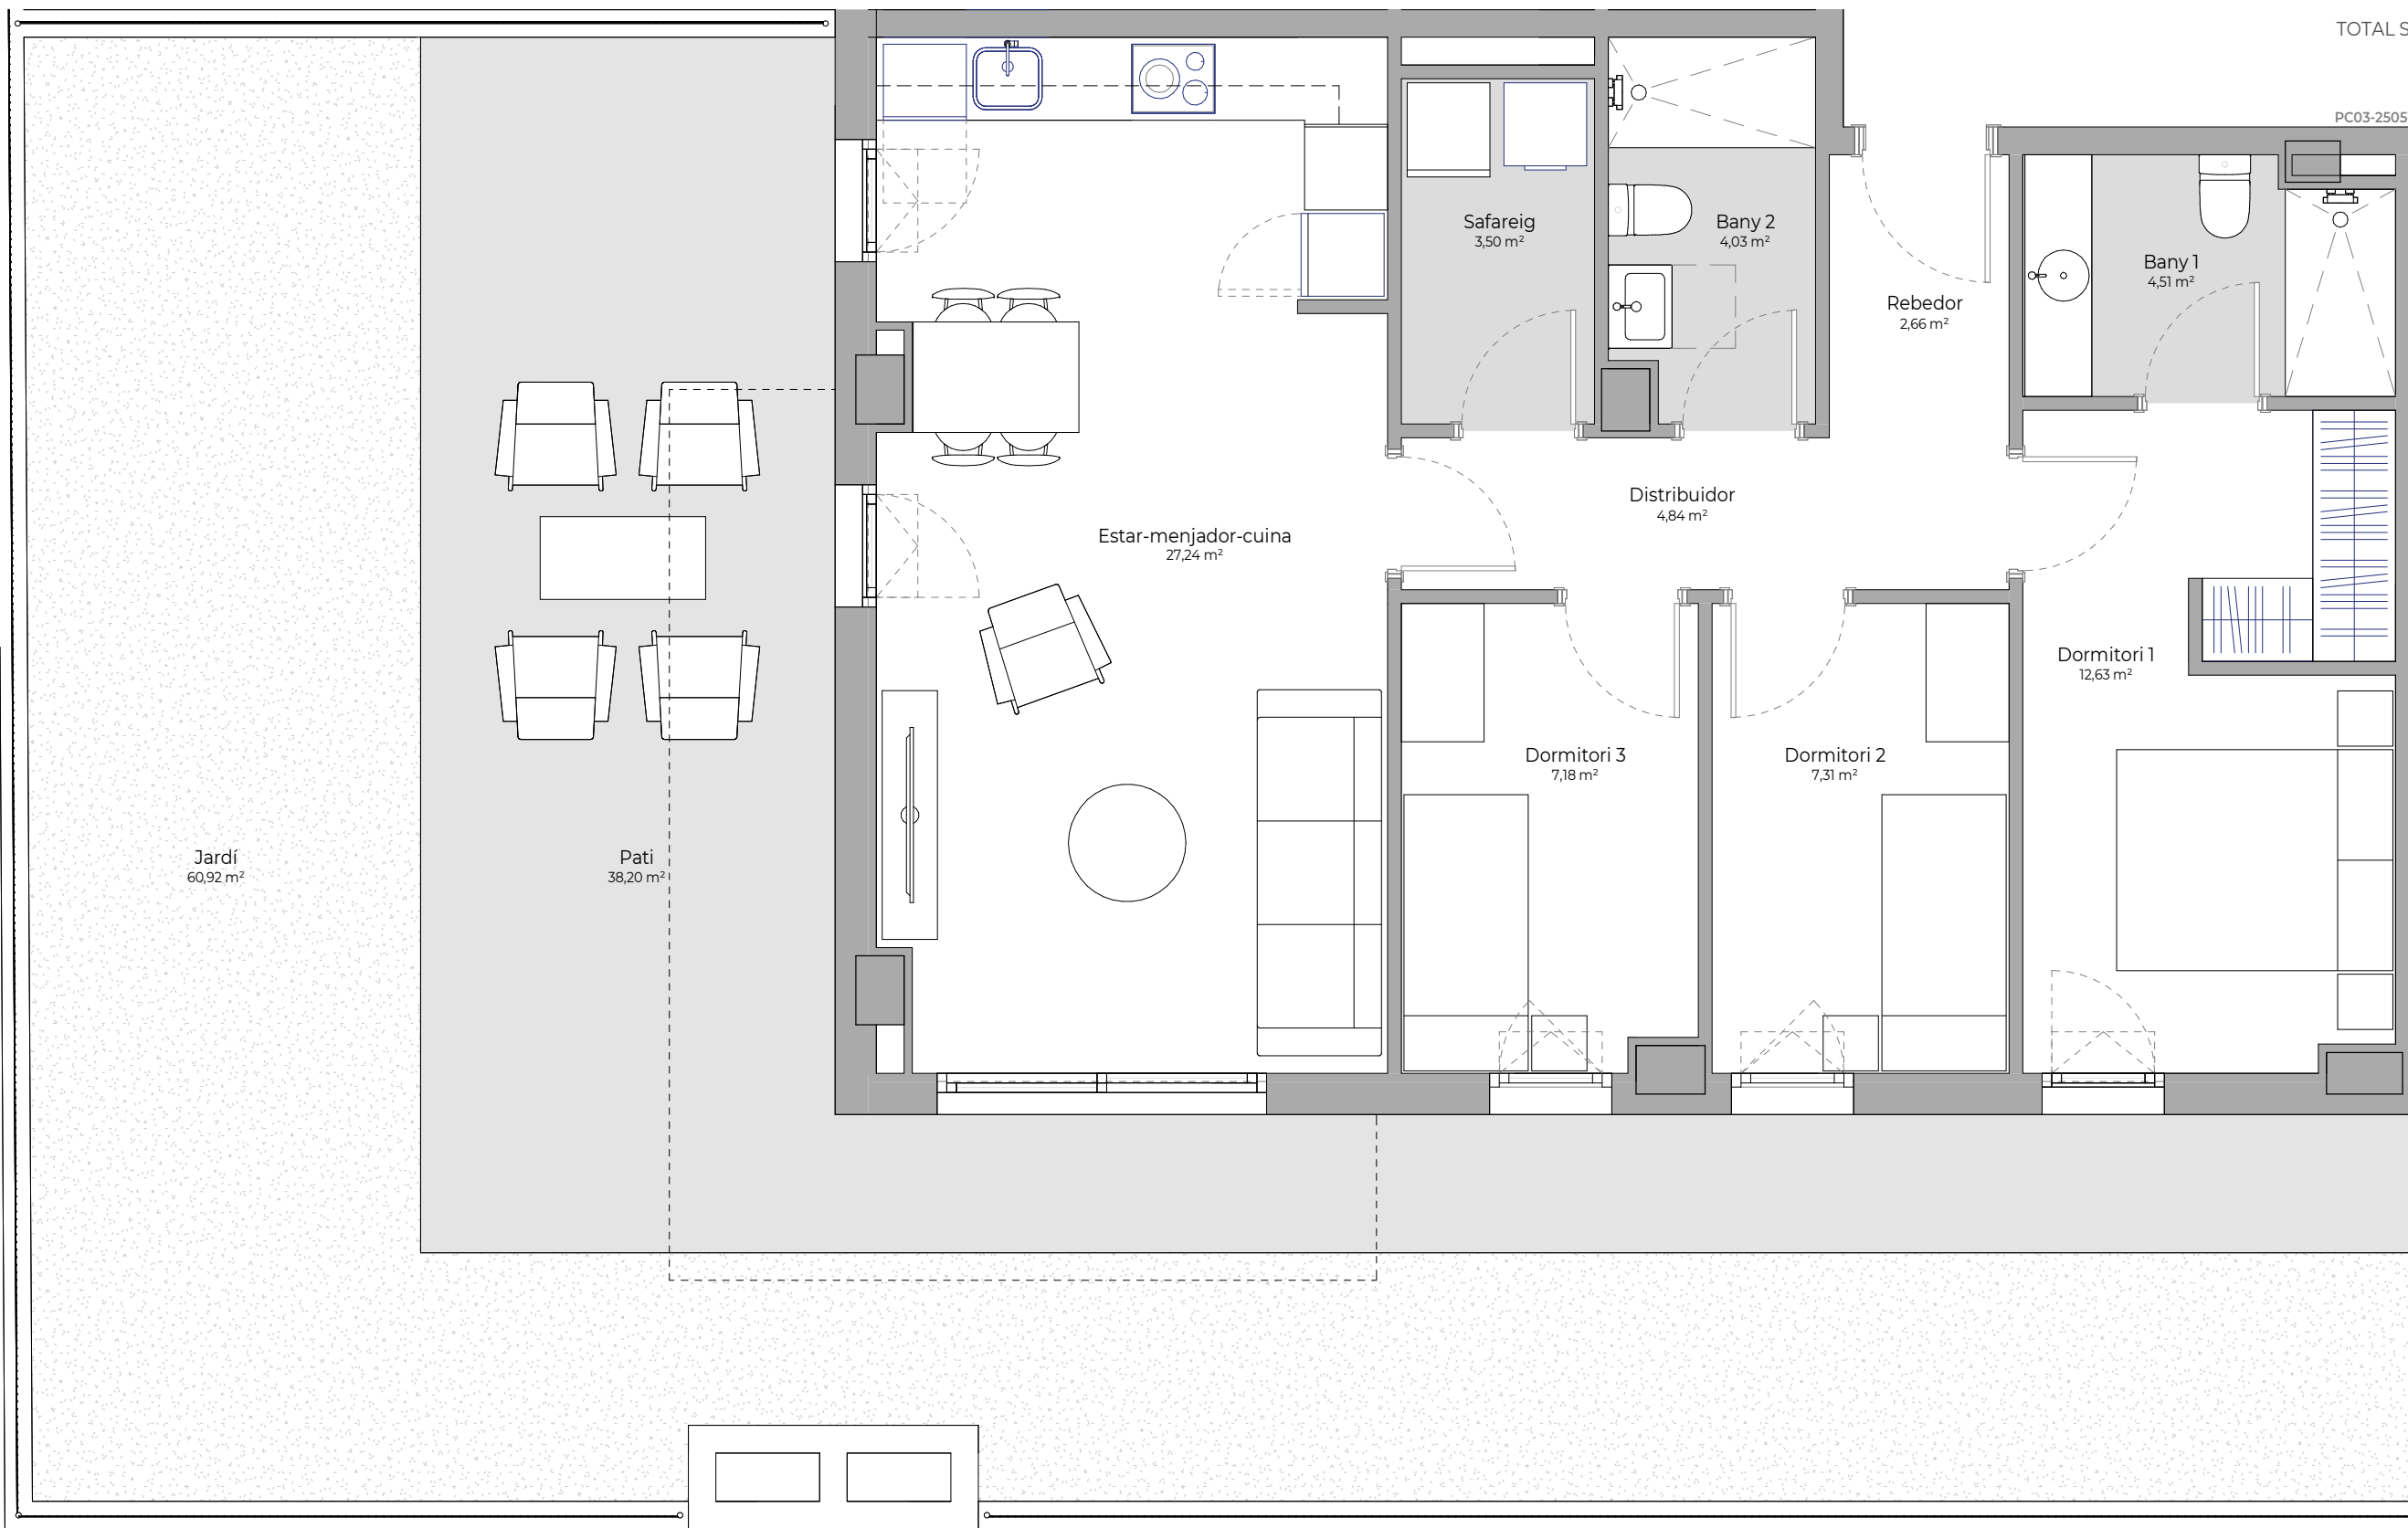

F-POI-01-13

UBICACIÓ A LA PROMOCIÓ

TIPOLOGIA T1

Esc. A - PB 1a

SUP. CONSTRUÏDA 86,49 m<sup>2</sup>

TOTAL Sup. Útil Interior 73,90 m<sup>2</sup>

TOTAL Sup. Exterior 99,12 m<sup>2</sup>

Jardi  
60,92 m<sup>2</sup>

Pati  
38,20 m<sup>2</sup>

Estar-menjador-cuina  
27,24 m<sup>2</sup>

Safareig  
3,50 m<sup>2</sup>

Bany 2  
4,03 m<sup>2</sup>

Rebedor  
2,66 m<sup>2</sup>

Bany 1  
4,51 m<sup>2</sup>

Distribuidor  
4,84 m<sup>2</sup>

Dormitori 1  
12,63 m<sup>2</sup>

Dormitori 3  
7,18 m<sup>2</sup>

Dormitori 2  
7,31 m<sup>2</sup>

PC03-250515

0 1 3 5m