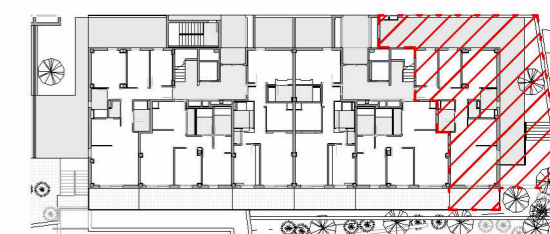

# Les Brises

Tiana

**TIPOLOGIA 3D.5-bx**  
**Bloc B Esc. I PB 1a**

**SUP. CONSTRUÏDA** 79,61 m<sup>2</sup>

TOTAL Sup. Útil Interior 67,10 m<sup>2</sup>

TOTAL Sup. Exterior 116,13 m<sup>2</sup>

PC02-241203

**UBICACIÓ A LA PROMOCIÓ**