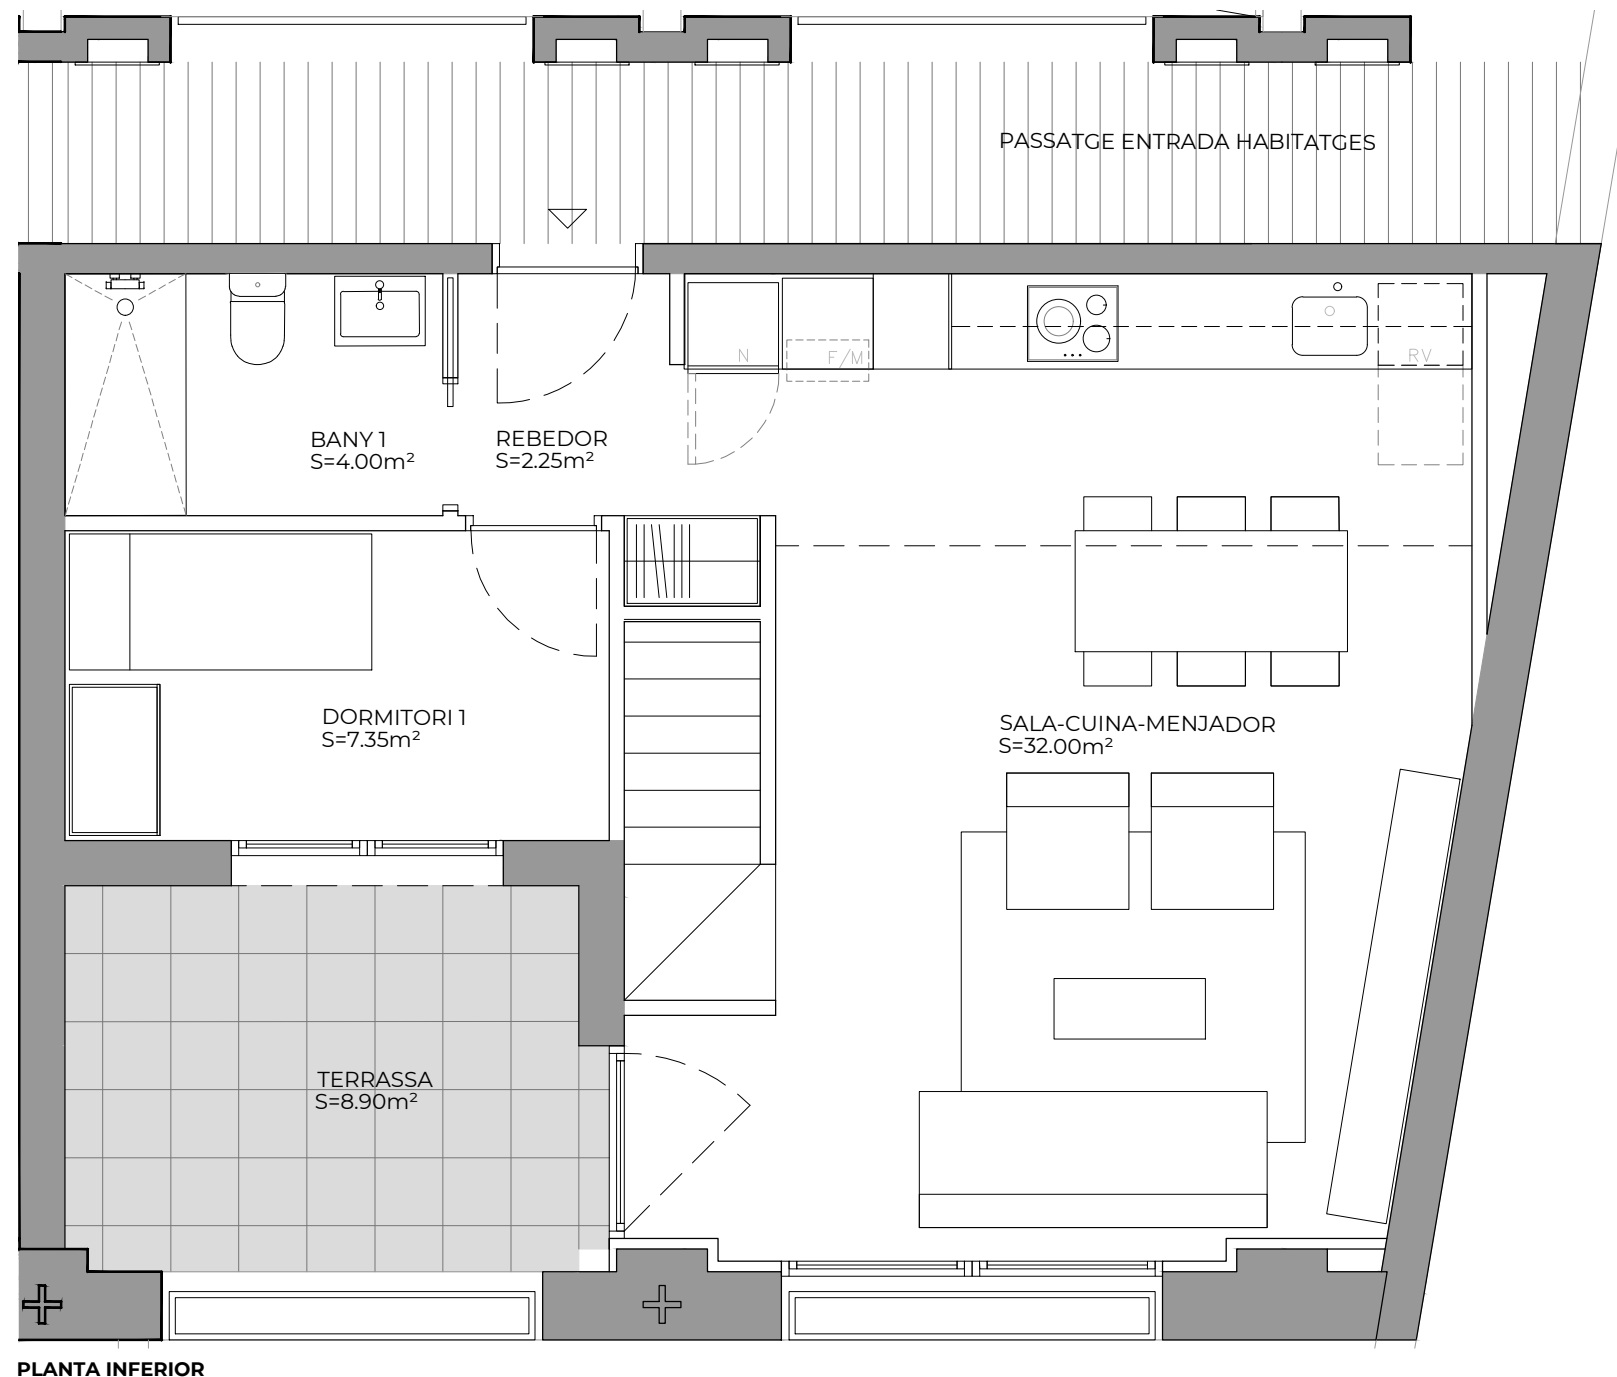

F-PO1-01-13

UBICACIÓ A LA PROMOCIÓ

TIPOLOGIA 10

B 2n 7a
DÚPLEX (1/2)

SUP CONSTRUÏDA Tancada 103.03m²

TOTAL Sup. Útil interior 81.65m²
TOTAL Sup. Exterior 8.90m²

PC02-260202

PLANTA INFERIOR

F-PO1-01-13

UBICACIÓ A LA PROMOCIÓ

TIPOLOGIA 10

B 2n 7a
DÚPLEX (2/2)

SUP CONSTRUÏDA Tancada 103.03m²

TOTAL Sup. Útil interior 81.65m²
TOTAL Sup. Exterior 8.90m²

PC02-260202

PLANTA ALTELL