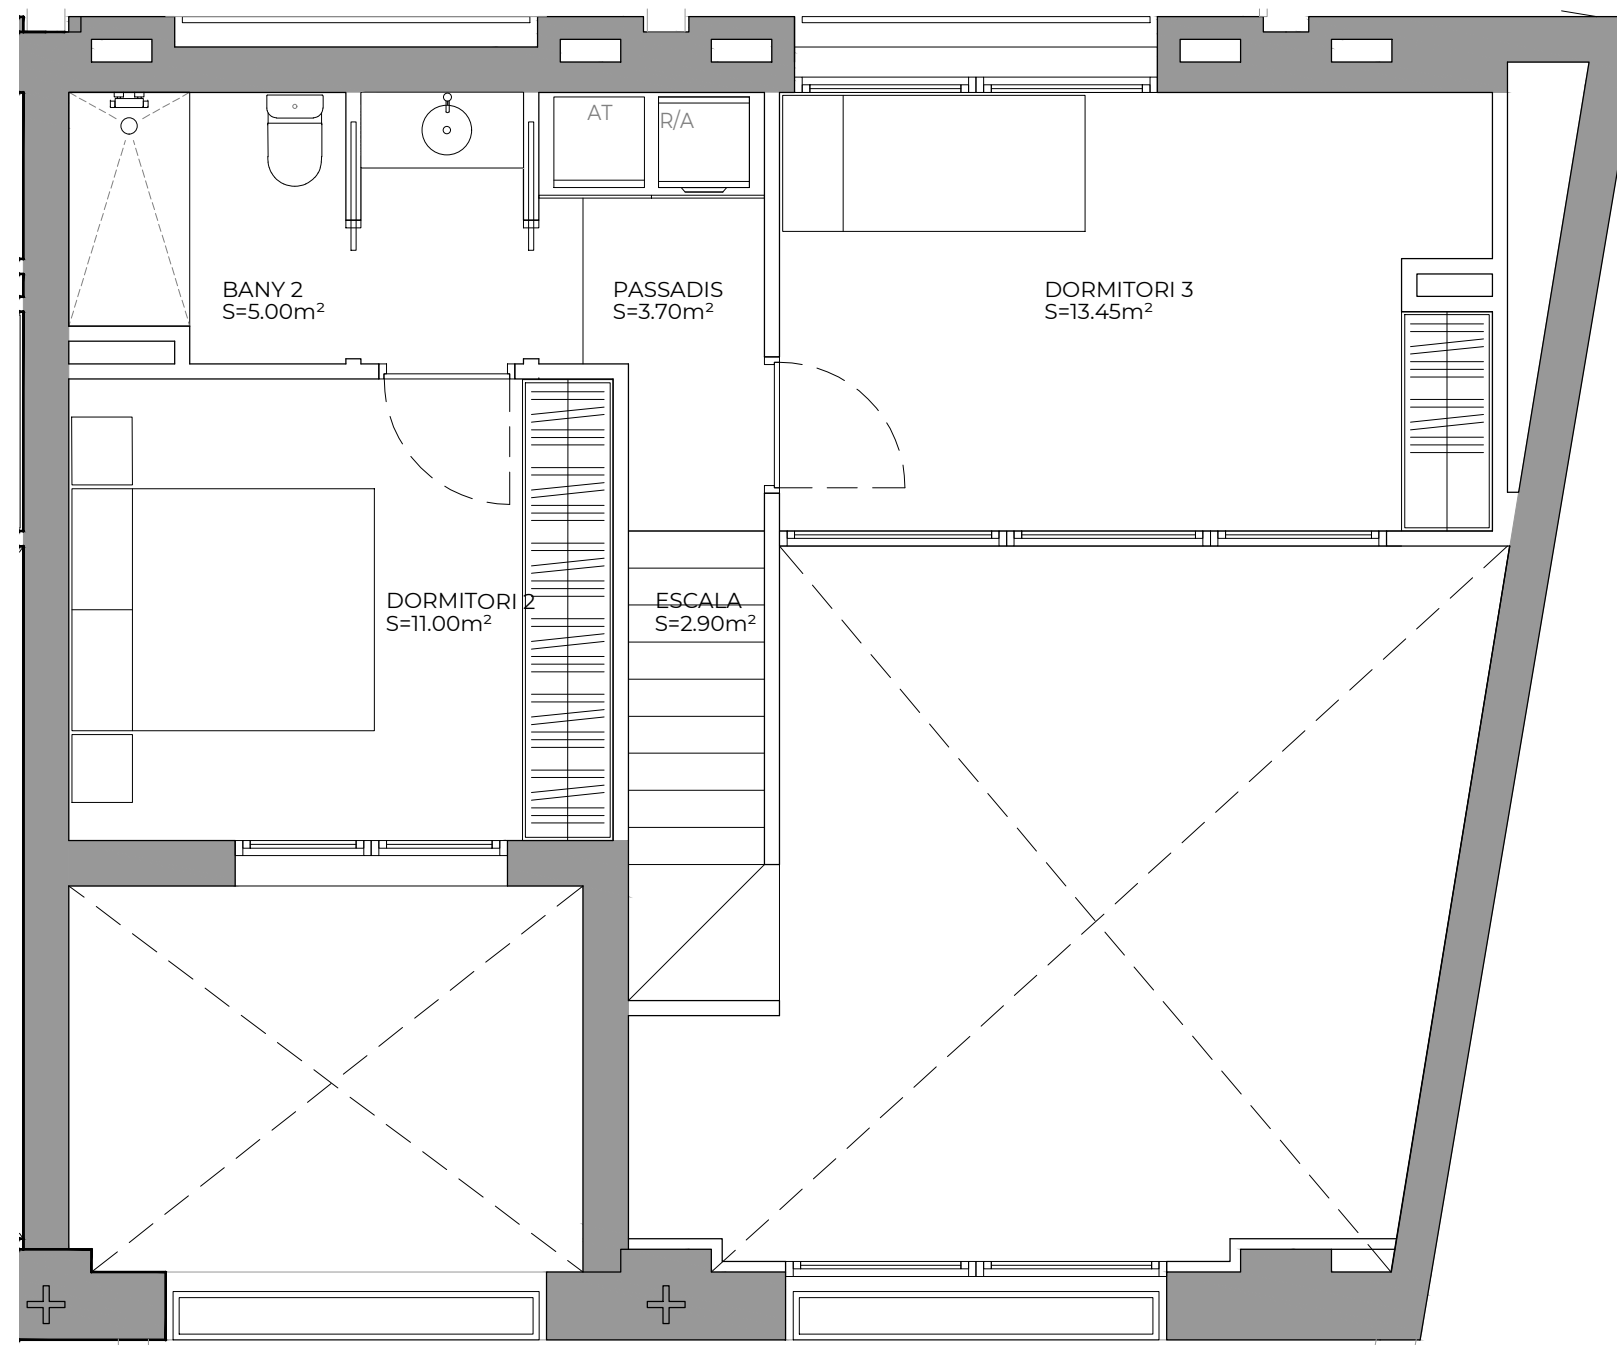

F-PO1-01-13

UBICACIÓ A LA PROMOCIÓ

TIPOLOGIA 10

B 2n 7a
DÚPLEX (1/2)

SUP CONSTRUÏDA Tancada 103.03m²

TOTAL Sup. Útil interior 81.65m²
TOTAL Sup. Exterior 8.90m²

PC02-260202

PLANTA INFERIOR

F-PO1-01-13

UBICACIÓ A LA PROMOCIÓ

TIPOLOGIA 10

B 2n 7a
DÚPLEX (2/2)

SUP CONSTRUÏDA Tancada 103.03m²

TOTAL Sup. Útil interior 81.65m²
TOTAL Sup. Exterior 8.90m²

PC02-260202

PLANTA ALTELL