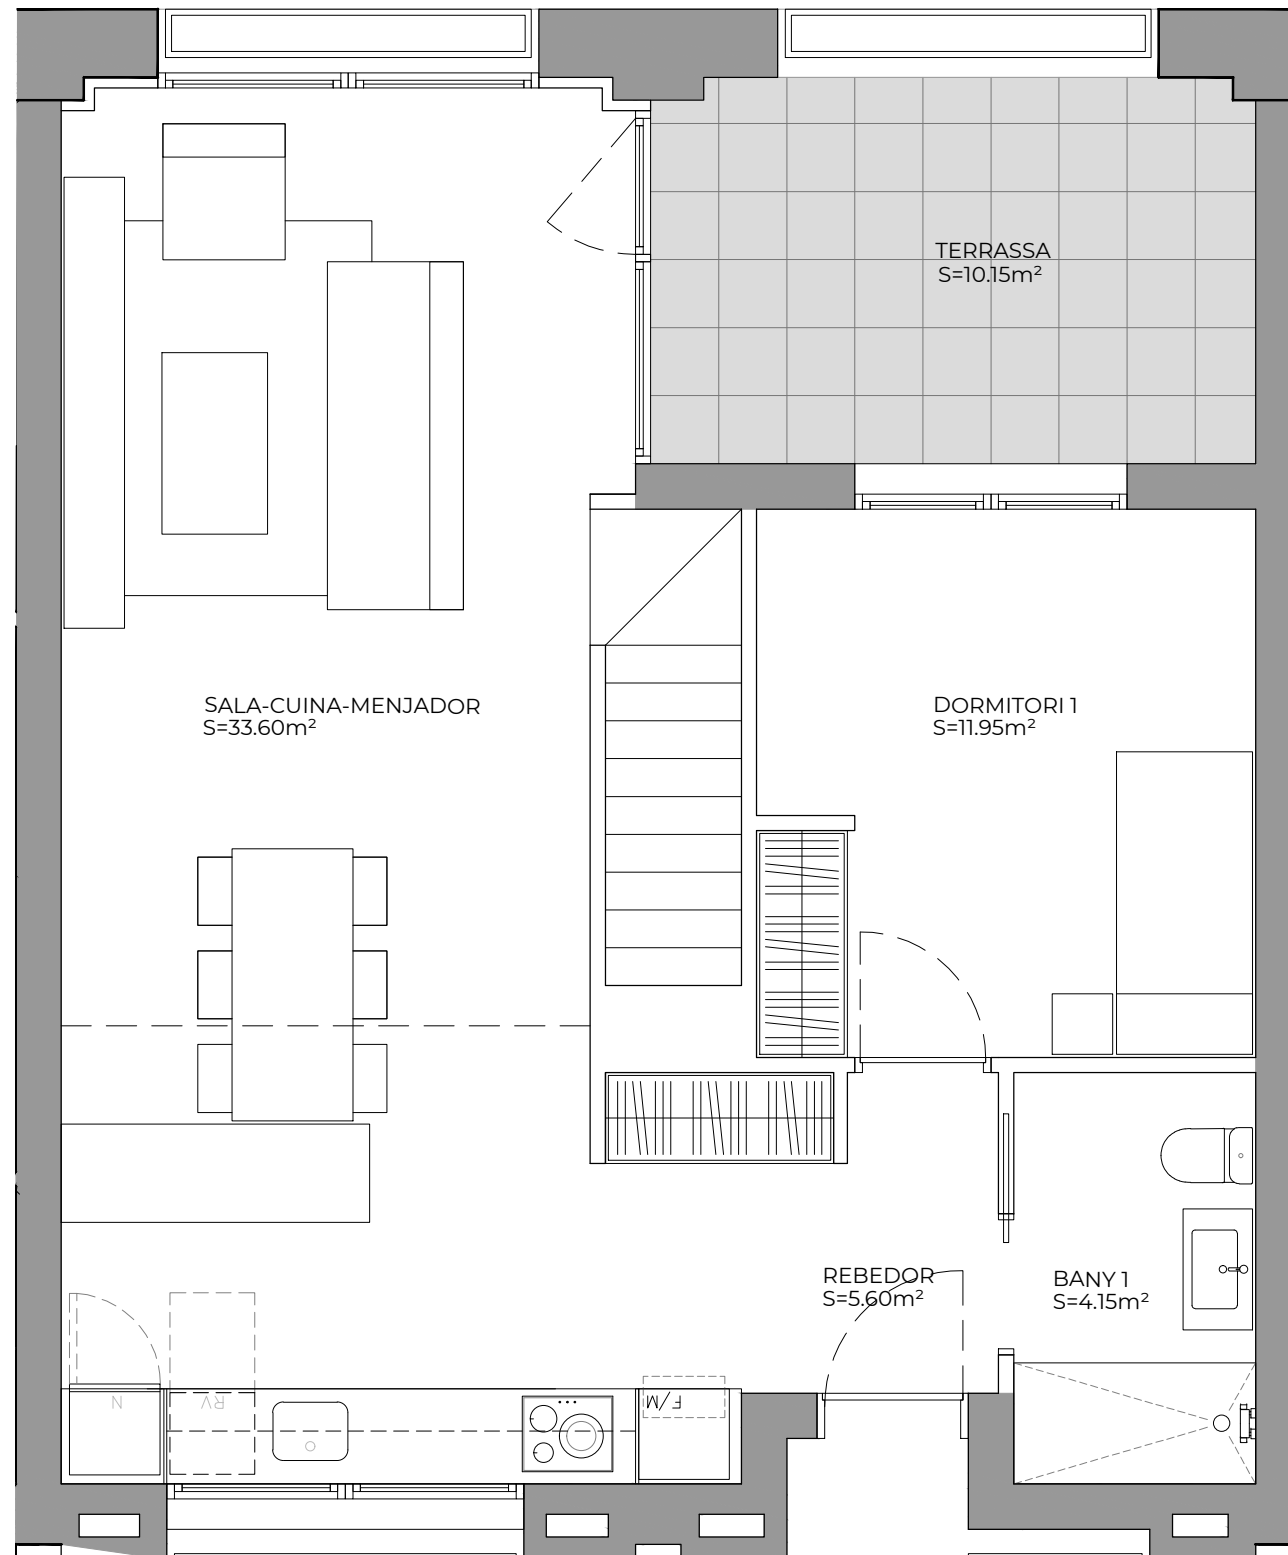

Industrial Freixa

Terrassa

UBICACIÓ A LA PROMOCIÓ

TIPOLOGIA 5

B 1r 2a-5a
DÚPLEX

Promou:
GIA IBERICA FREIXA, S.L.

El mobiliari representat és merament orientatiu i no està inclòs en l'habitatge, a excepció de l'especificament descrit a les memòries de qualitats.

Gestiona:

F-PO1-01-13

0 1m 4m

SUP CONSTRUÏDA Tancada 115.69m²

TOTAL Sup. Útil interior 92.35m²
TOTAL Sup. Exterior 10.15m²

PC02-260202

PLANTA INFERIOR

PLANTA ALTELL