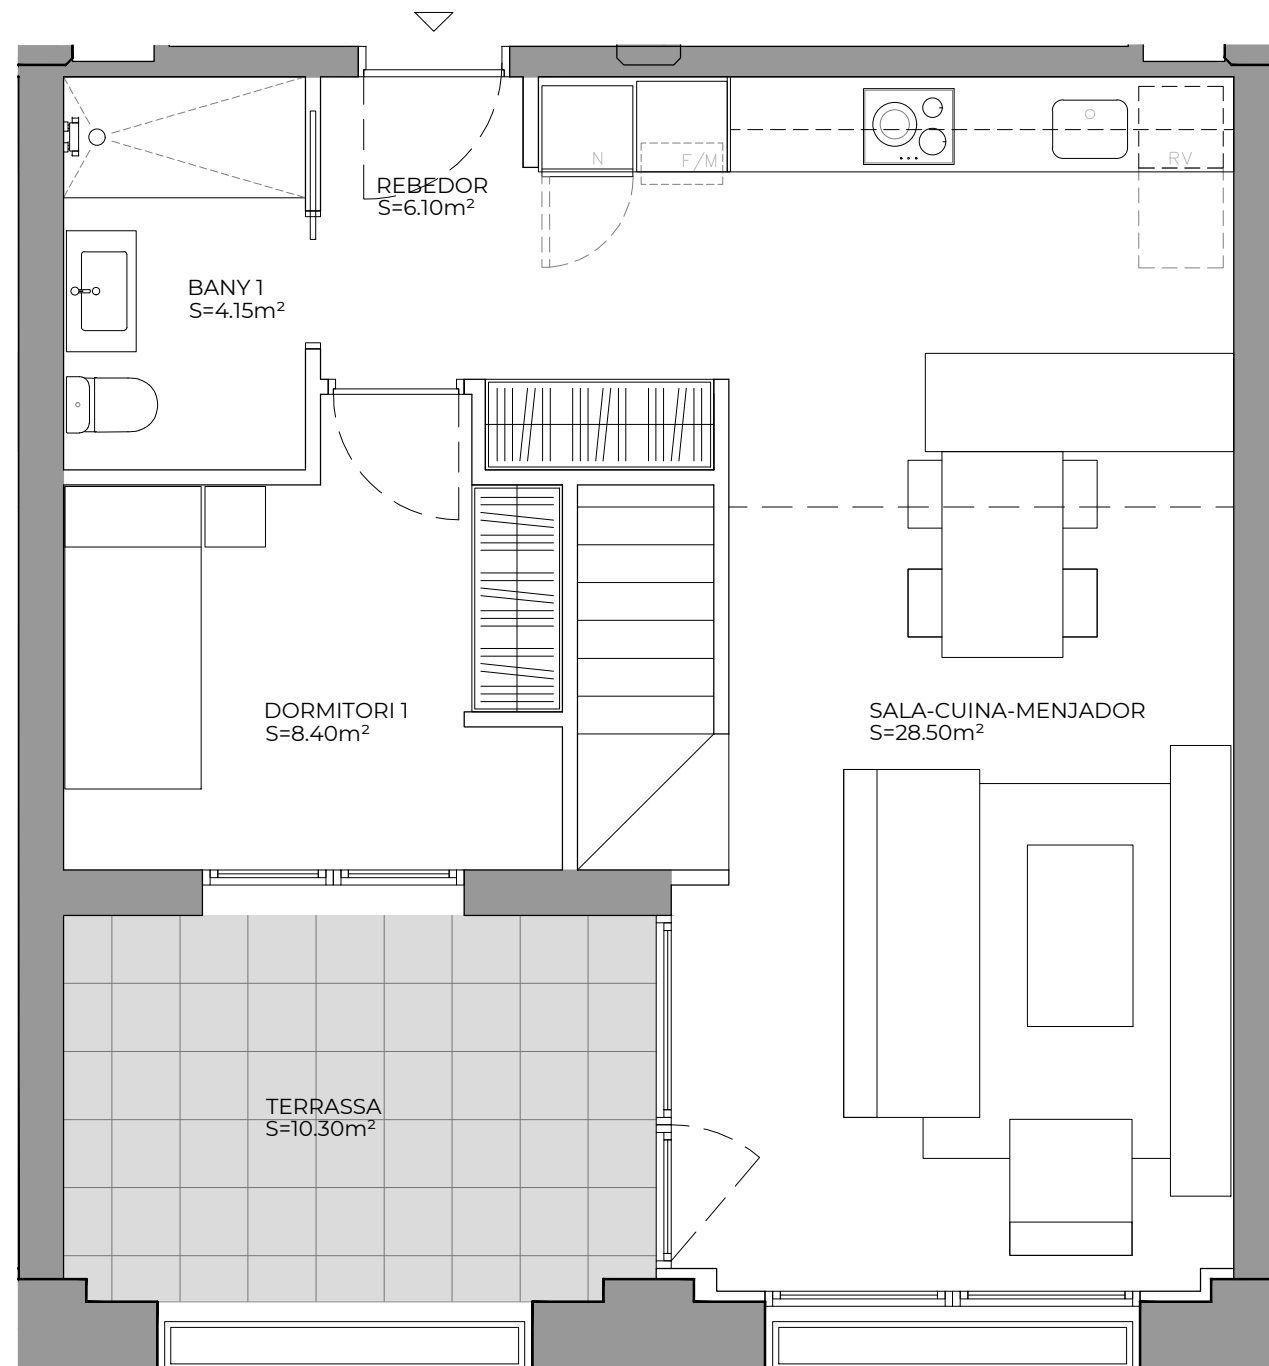

F-PO1-01-13

UBICACIÓ A LA PROMOCIÓ

TIPOLOGIA 1

A 1r 9a-12a
A 2n 9a-13a
A 3r 9a-13a

DÚPLEX

SUP CONSTRUÏDA Tancada 92.35m²

TOTAL Sup. Útil interior 77.90m²
TOTAL Sup. Exterior 10.30m²

PC02-260202

PLANTA INFERIOR

PLANTA ALTELL