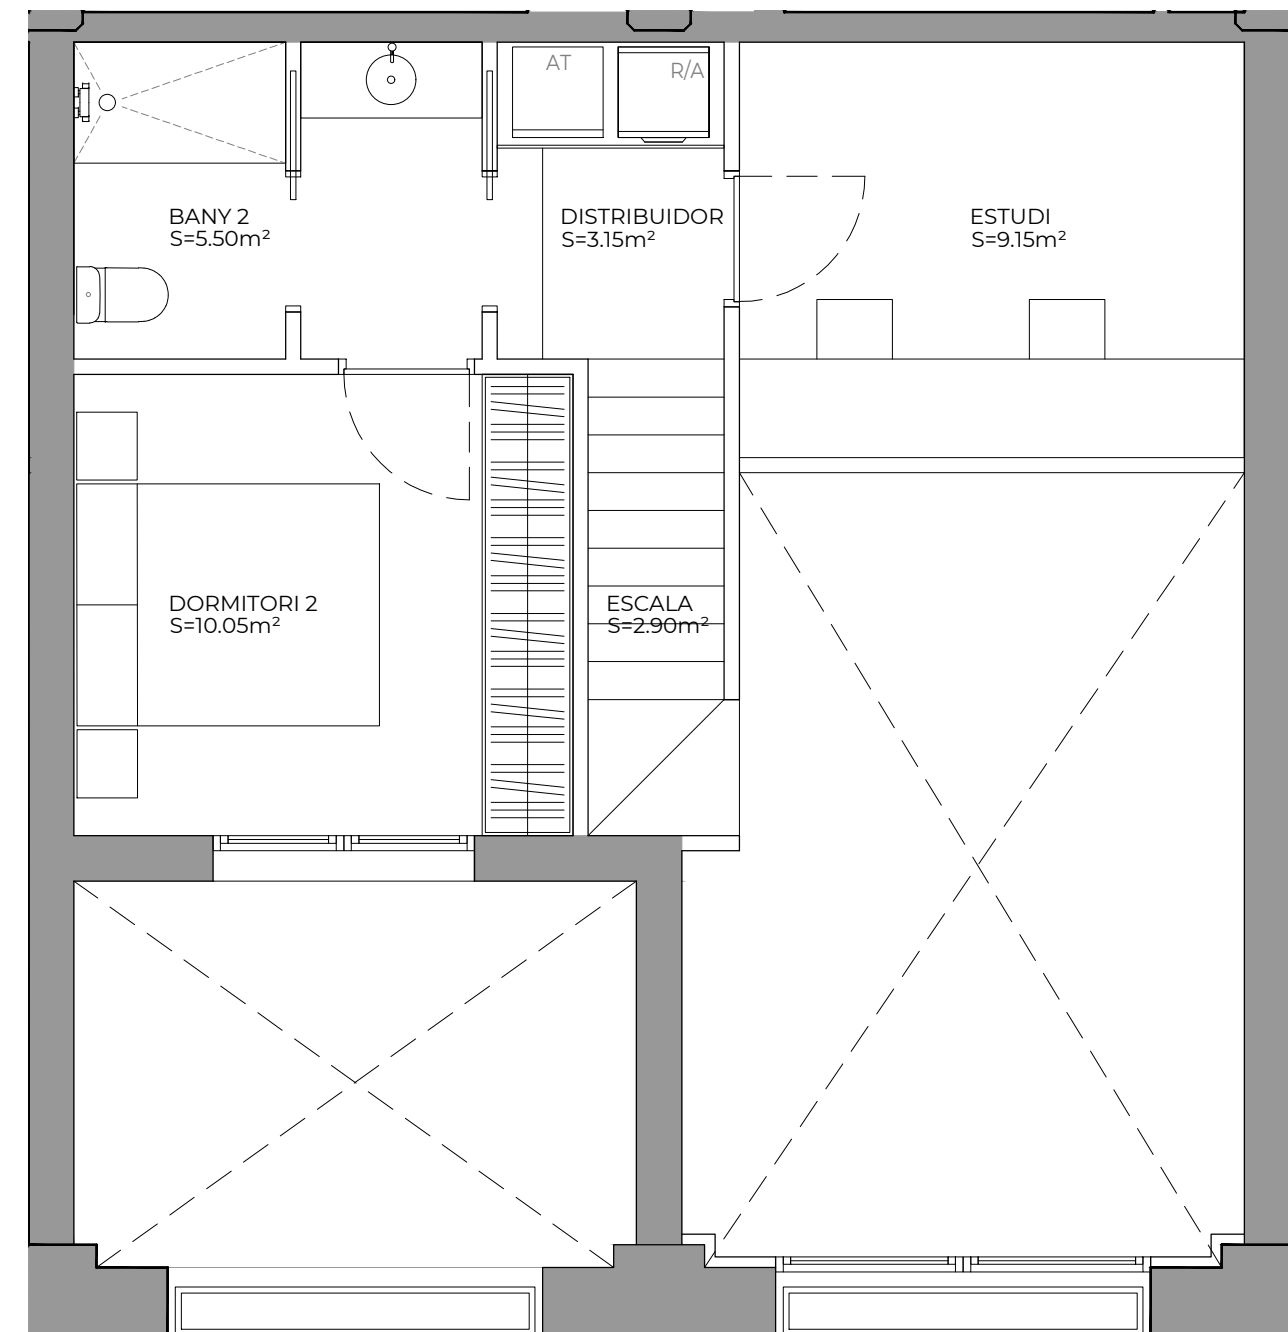

F-PO1-01-13

UBICACIÓ A LA PROMOCIÓ

TIPOLOGIA 1

A 1r 9a-12a
A 2n 9a-13a
A 3r 9a-13a

DÚPLEX

SUP CONSTRUÏDA Tancada 92.35m²

TOTAL Sup. Útil interior 77.90m²
TOTAL Sup. Exterior 10.30m²

PC02-260202

PLANTA INFERIOR

PLANTA ALTELL