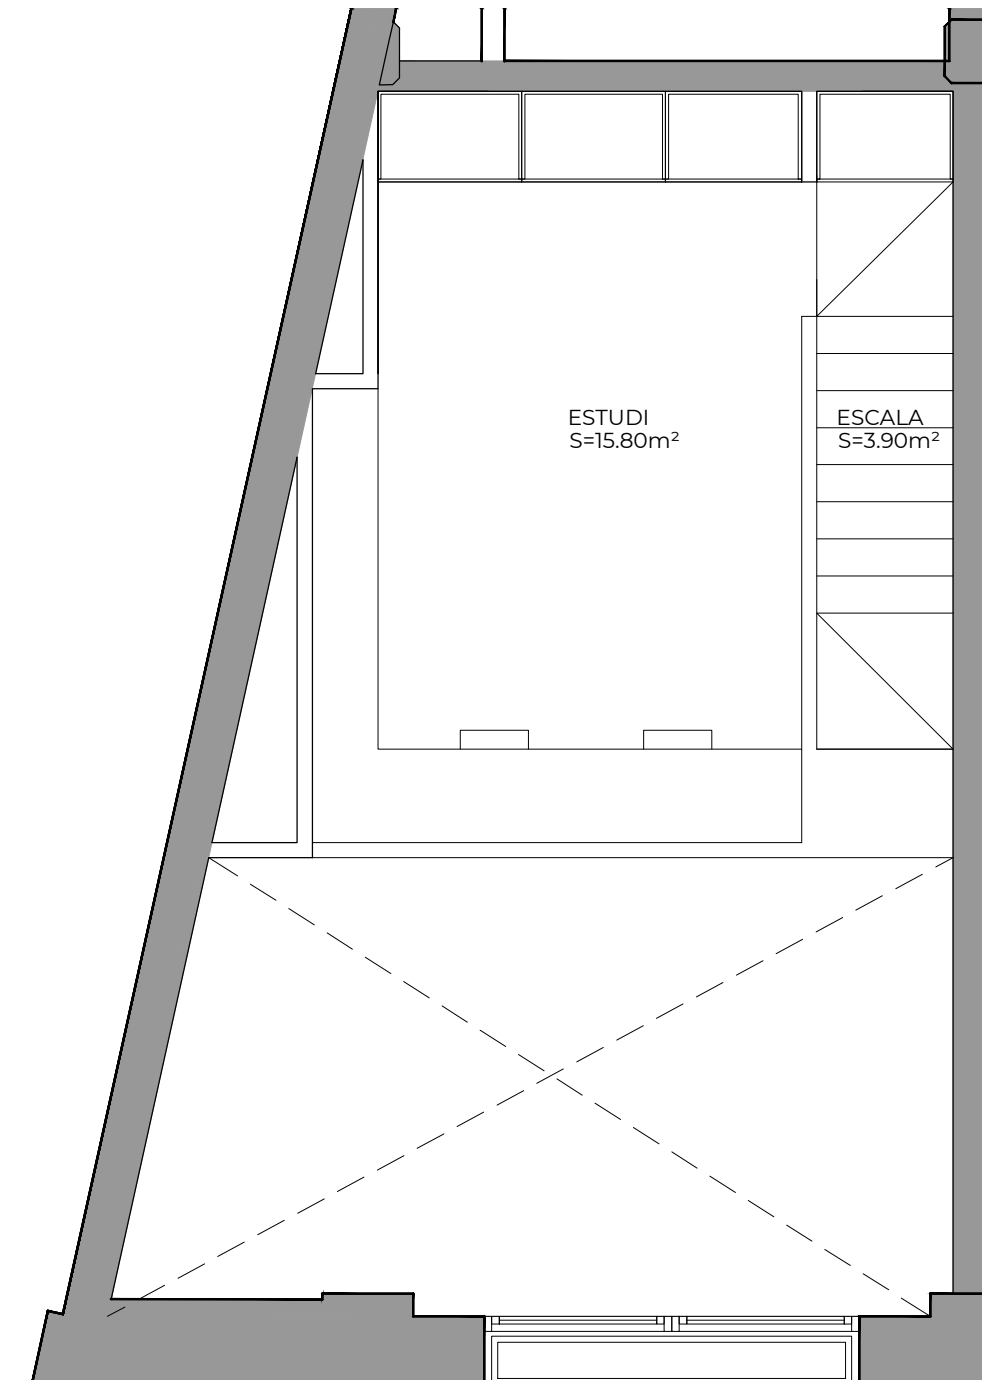

## TIPOLOGIA 11

**A 1r 13a**  
DÚPLEX

**SUP CONSTRUÏDA Tancada** 66.13m<sup>2</sup>

TOTAL Sup. Útil interior 53.45m<sup>2</sup>  
TOTAL Sup. Exterior -

PC02-260202

PLANTA INFERIOR

PLANTA ALTELL