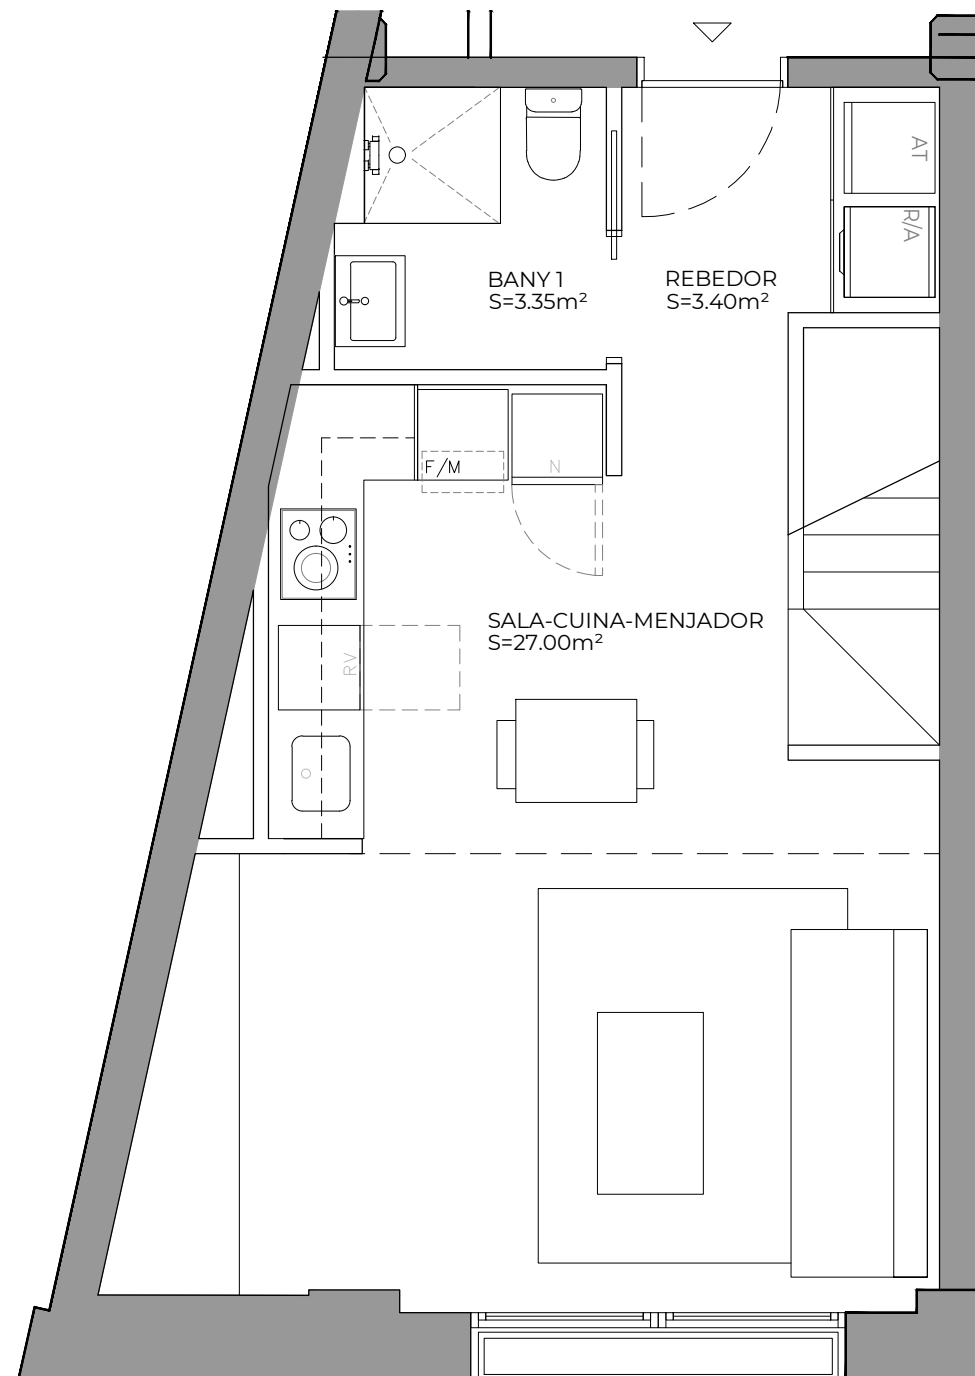

## TIPOLOGIA 11

**A 1r 13a**  
DÚPLEX

**SUP CONSTRUÏDA Tancada** 66.13m<sup>2</sup>

TOTAL Sup. Útil interior 53.45m<sup>2</sup>  
TOTAL Sup. Exterior -

PC02-260202

PLANTA INFERIOR

PLANTA ALTELL