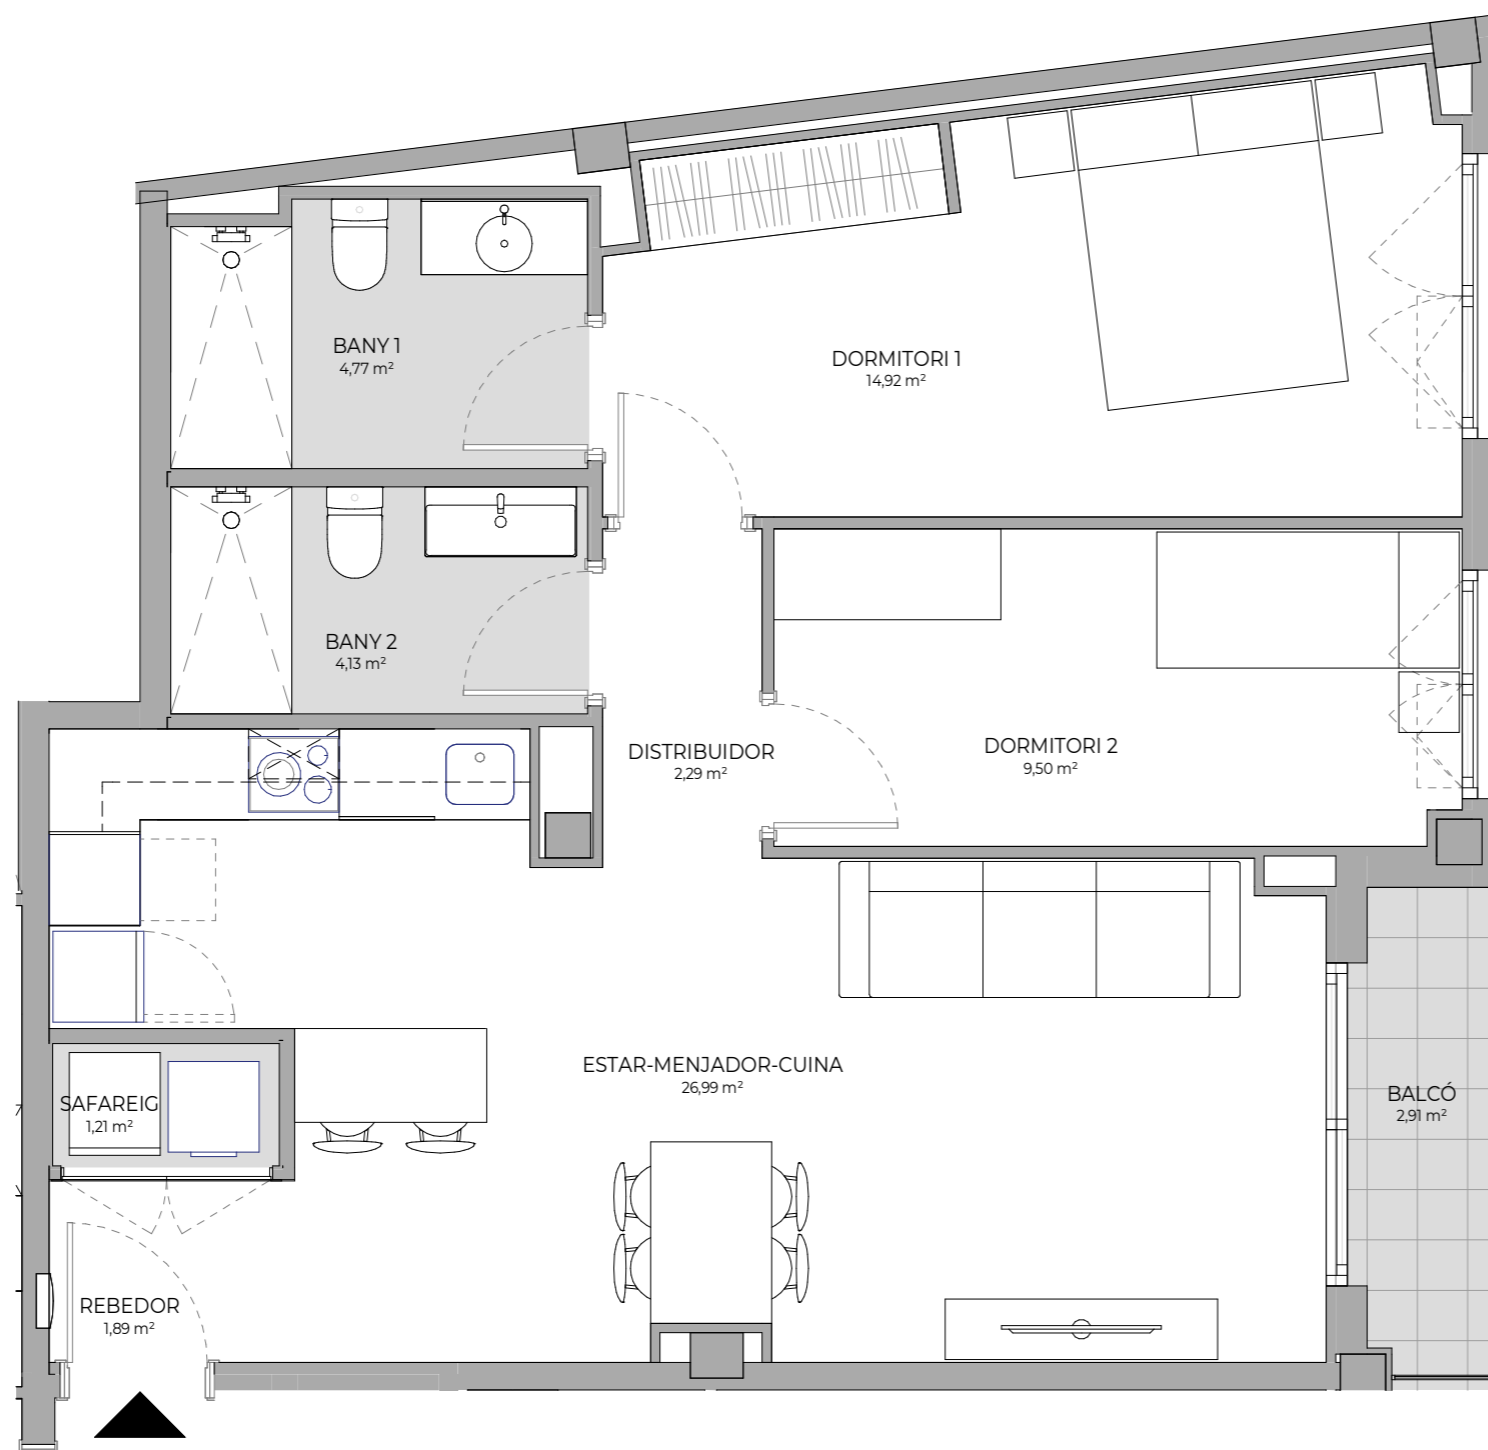

Bonavista

Sabadell

Habitatge 1º 4a

SUP. CONSTRUÏDA **77,34 m²**

TOTAL Sup. Útil Interior 65,70 m²

TOTAL Sup. Exterior 2,91 m²

PC04-26.02.2026

UBICACIÓ A LA PROMOCIÓ

Promou:
PROHABIT AGUDES S.L

Gestiona:

El mobiliari representat és merament orientatiu i no està inclòs a l'habitatge, a excepció de l'explicitament descrit a les memòries de qualitats.

F-PO1-01-13