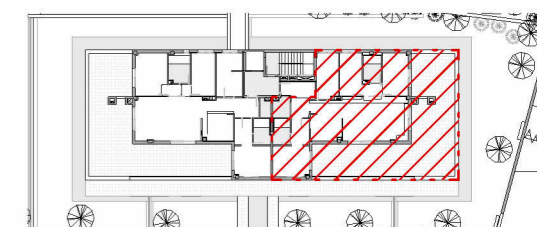

Les Brises

Tiana

TIPOLOGIA 4D.2

Bloc C 2n 1a

SUP. CONSTRUÏDA 111,61 m²

TOTAL Sup. Útil Interior 95,40 m²

TOTAL Sup. Exterior 82,70 m²

PC02-241203

UBICACIÓ A LA PROMOCIÓ

Promou:
GIA IBÉRICA TIANA, SL

Gestiona:

El mobiliari representat és merament orientatiu i no està inclòs en l'habitatge, a excepció de l'especificament descrit a les memòries de qualitats.

F-PO1-01-13