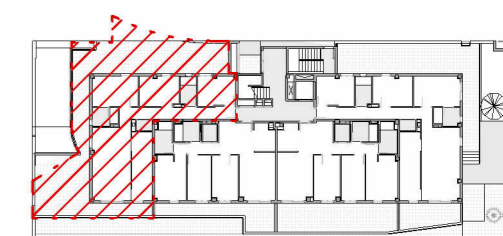

Les Brises

Tiana

TIPOLOGIA 3D.1-bx'

Bloc A PB 4a

SUP. CONSTRUÏDA 104,32 m²

TOTAL Sup. Útil Interior 89,11 m²

TOTAL Sup. Exterior 106,44 m²

PC02-241203

UBICACIÓ A LA PROMOCIÓ

Promou:
GIA IBÉRICA TIANA, SL

Gestiona:

El mobiliari representat és merament orientatiu i no està inclòs en l'habitatge, a excepció de l'especificament descrit a les memòries de qualitats.

F-PO1-01-13