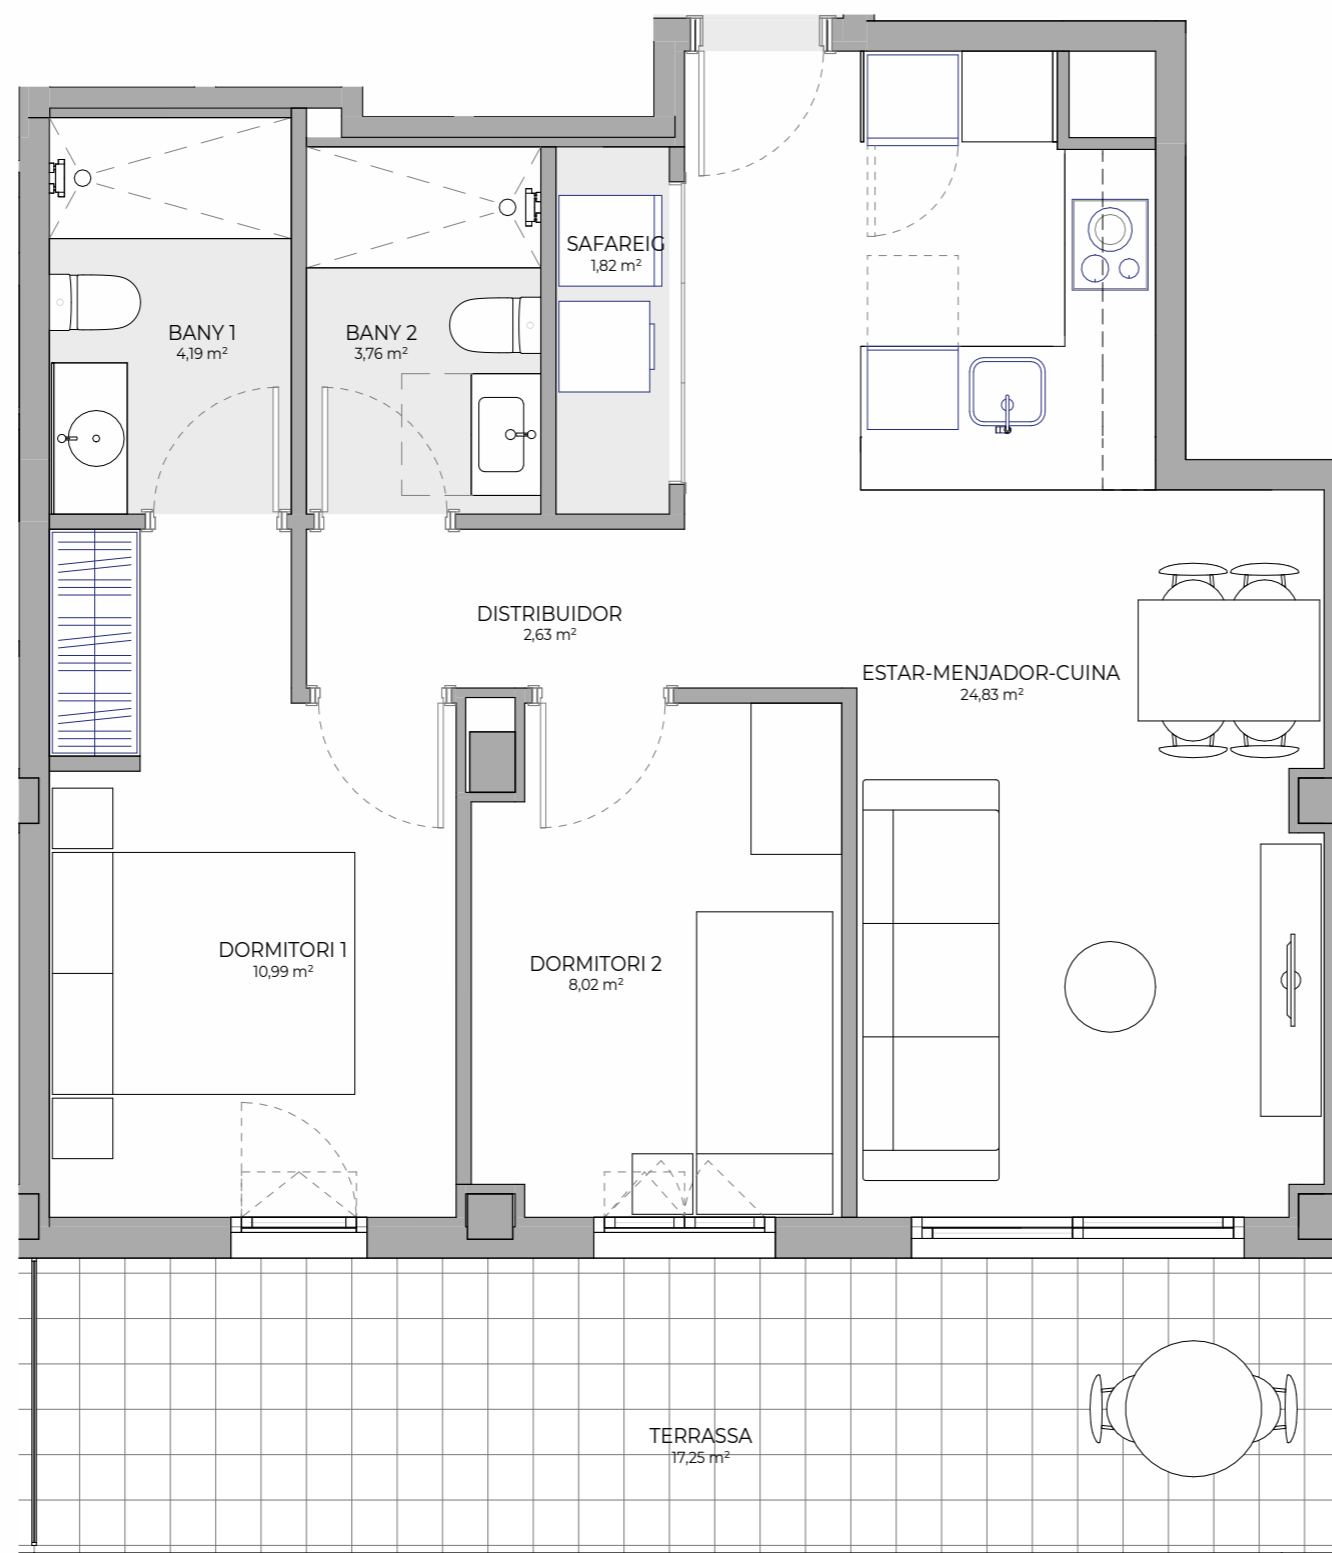

Les Brises

Tiana

TIPOLOGIA 2D.5-bx
Bloc B Esc. I PB 2a

SUP. CONSTRUÏDA 63,83 m²

TOTAL Sup. Útil Interior 56,24 m²

TOTAL Sup. Exterior 17,25 m²

PC02-241203

UBICACIÓ A LA PROMOCIÓ

Promou:
GIA IBÉRICA TIANA, SL

Gestiona:

El mobiliari representat és merament orientatiu i no està inclòs en l'habitatge, a excepció de l'especificament descrit a les memòries de qualitats.

F-PO1-01-13

0 1m 4m