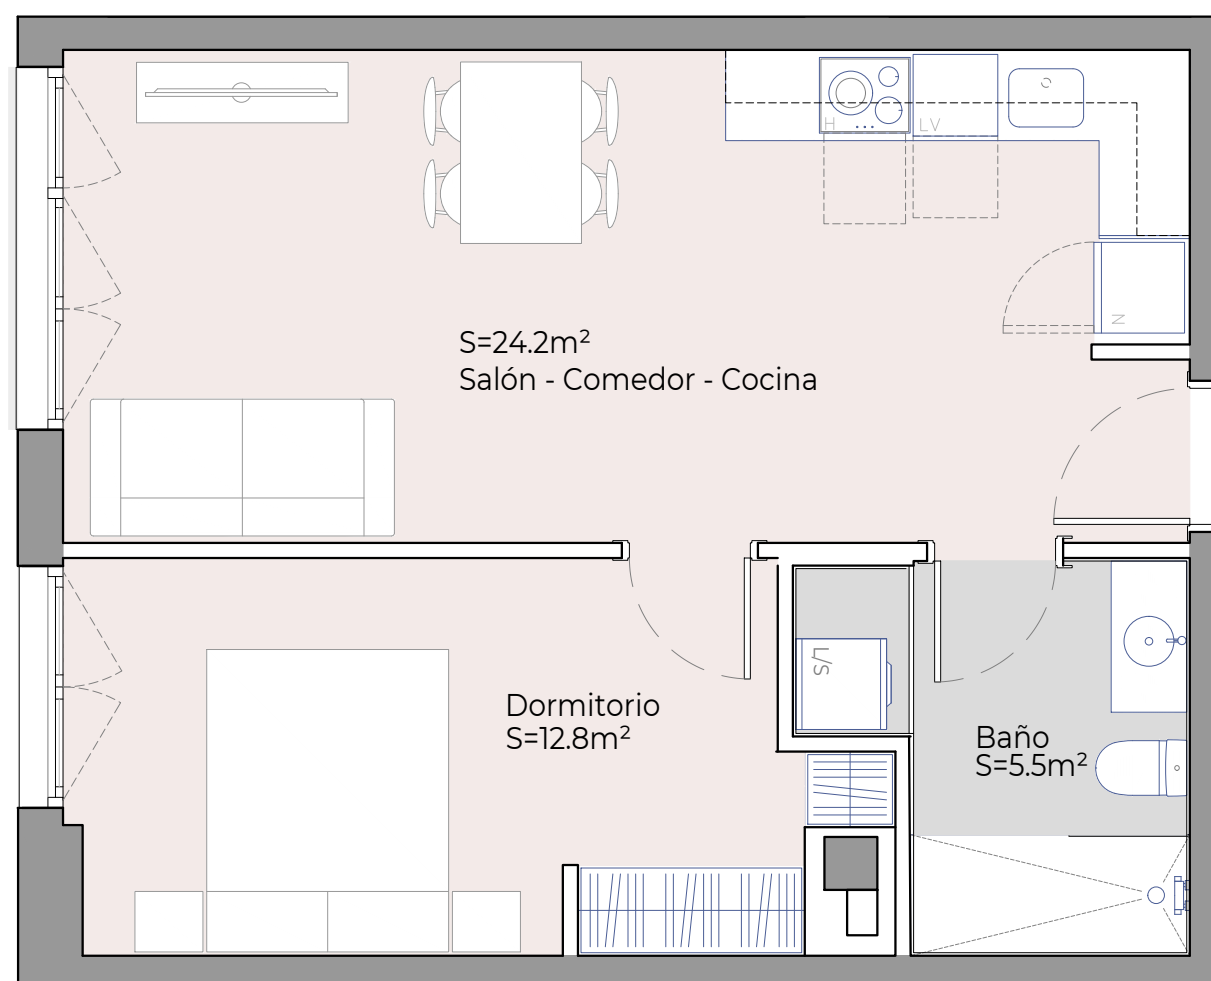

Residencial Padua

POZUELO DE ALARCÓN

Planta Baja

B - 1ª

SUP. CONSTRUIDA CERRADA	48,9m ²
SUP. CONSTRUIDA c/ Áreas comunes	56,5 m ²
TOTAL Sup. Útil interior	42,5m ²

PC03-241218

UBICACIÓN EN LA PROMOCIÓN

Promueve:
Prohabit Pozuelo, S.L.

Gestiona:

El mobiliario representado es meramente orientativo y no está incluido en la vivienda, a excepción del específicamente descrito en las memorias de calidades.

F-PG-PO1-01-13

0 1m 4m