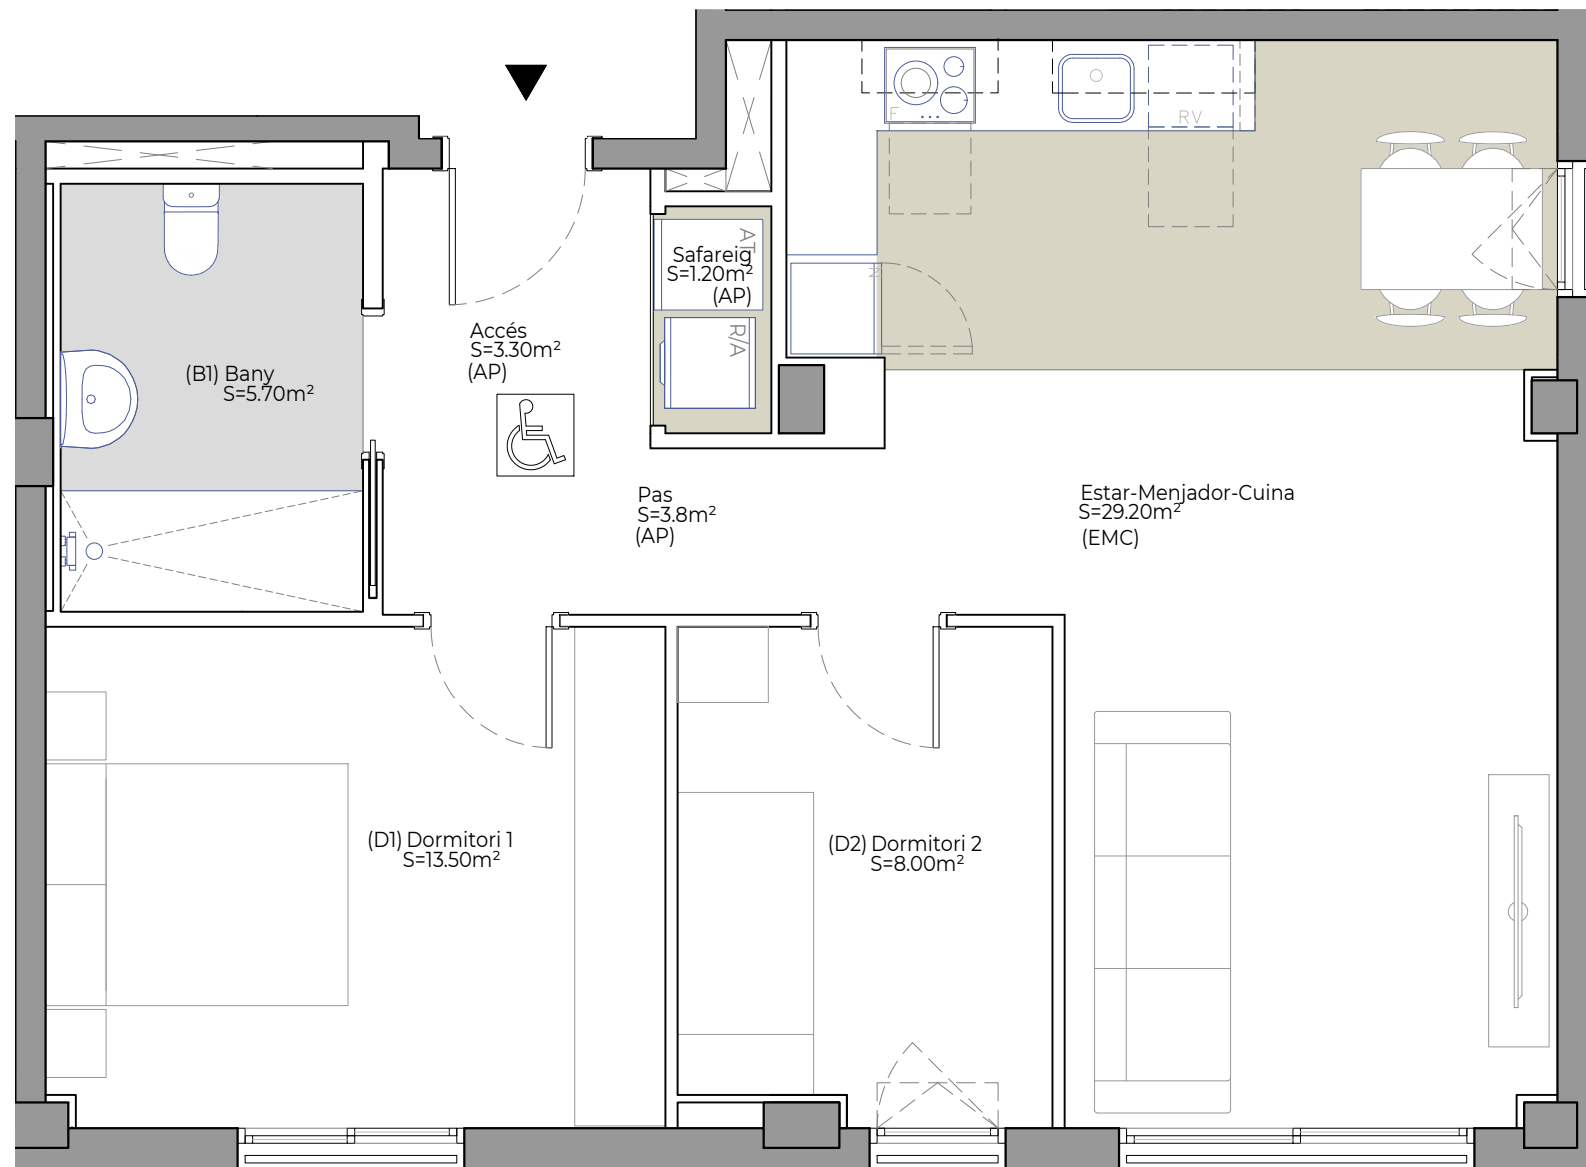

Can Fust

Pallejà

TIPUS 3b

A PB 4a

ADAPTAT

SUP CONSTRUÏDA Tancada 75,20 m²

TOTAL Sup. Útil interior 64,70 m²

TOTAL Sup Exterior 0,0 m²

TOTAL Sup Computable 64,70 m²

PC01-240408

UBICACIÓ A LA PROMOCIÓ

PLANTA BAIXA

Promou:

Prohabit Montcau, SL

Gestiona:

El mobiliari representat és merament orientatiu i no està inclòs en l'habitatge, a excepció de l'especificament descrit a les memòries de qualitats.