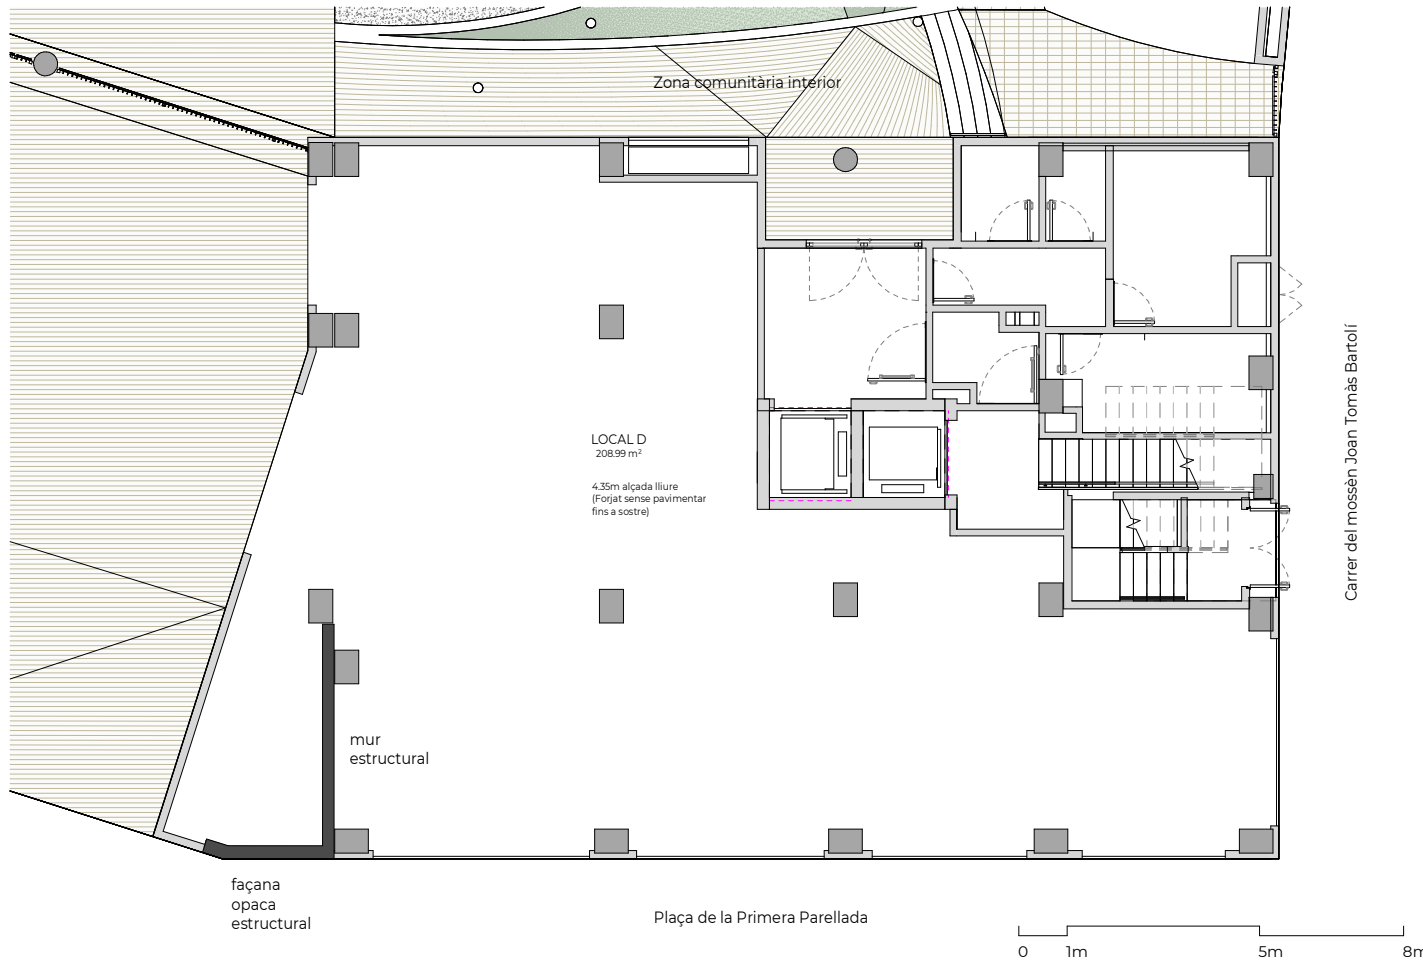

Tarragona 2.0

Tarragona

PLÀNOLS GENERALS

LOCAL D

SUP. CONSTRUÏDA LOCAL D

II	D	224.80 m ²
----	---	-----------------------

PC01 - 240514

UBICACIÓ A LA PROMOCIÓ