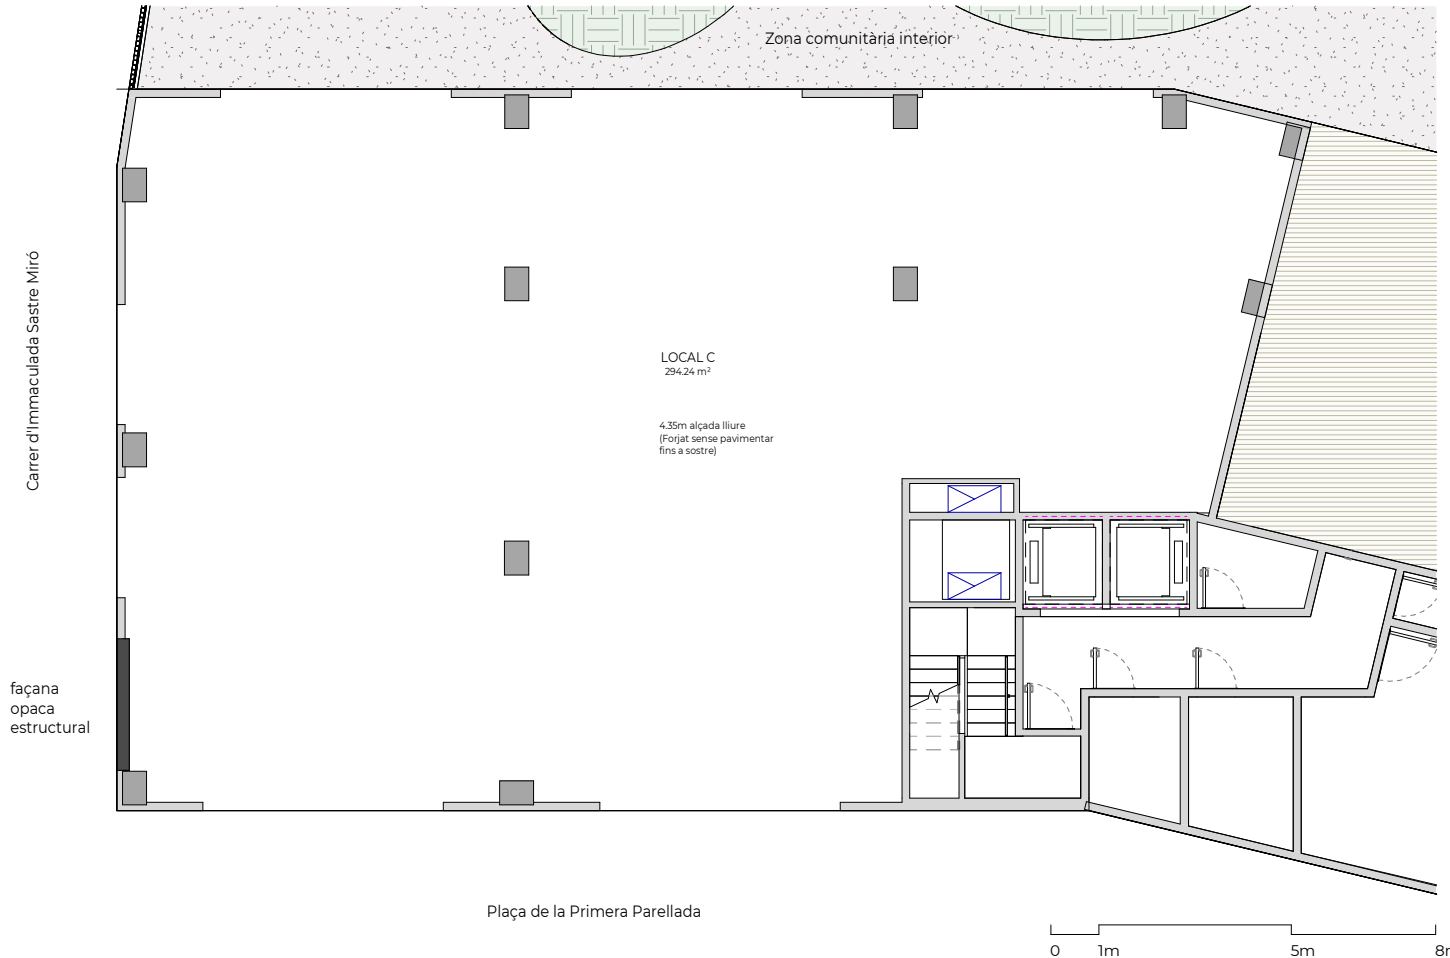

## LOCAL C

SUP CONSTRUÏDA LOCAL C

II	C	309.97 m <sup>2</sup>
----	---	-----------------------

PC01 - 240514

UBICACIÓ A LA PROMOCIÓ

Promou:

Gestiona:

F-P01-01-13