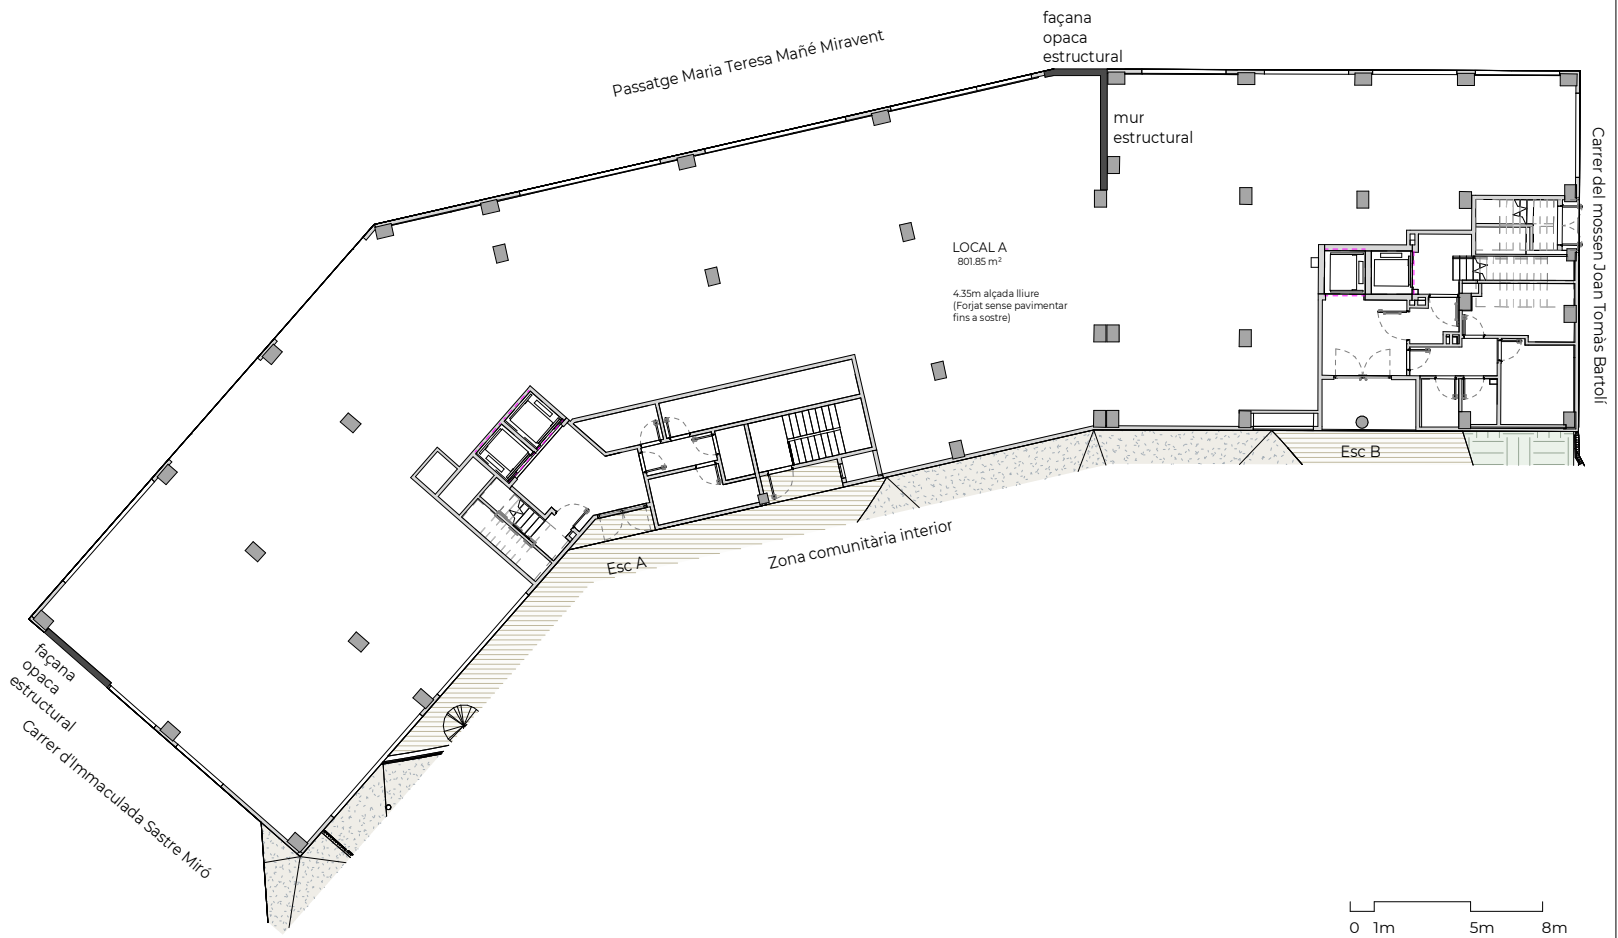

Tarragona 2.0

Tarragona

PLÀNOLS GENERALS

LOCAL_A

SUP. CONSTRUÏDA LOCAL A

I	A	801.85 m ²
---	---	-----------------------

PC01 - 240514

UBICACIÓ A LA PROMOCIÓ