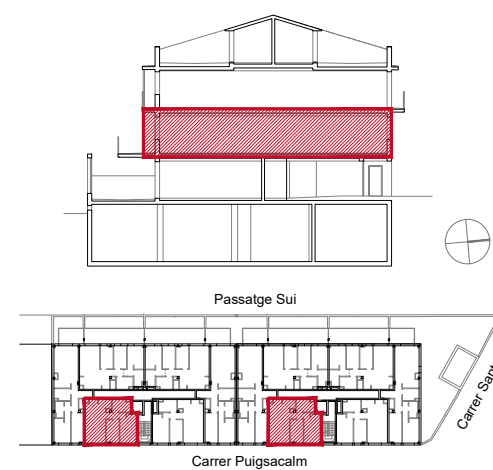

Puigsacalm

Les Franqueses del Vallès

T04s

Esc. A 1r 6a

Esc. B 1r 6a

SUP CONSTRUÏDA Tancada **58,40 m²**

TOTAL Sup. Útil interior 49,80 m²

TOTAL Sup Exterior 0,00 m²

PC05-231215

UBICACIÓ A LA PROMOCIÓ

Promou:
Prohabit Domus, S.L.U.

Gestiona:

El mobiliari representat és merament orientatiu i no està inclòs en l'habitatge, a excepció de l'especificament descrit a les memòries de qualitat.

F-PO1-01-13