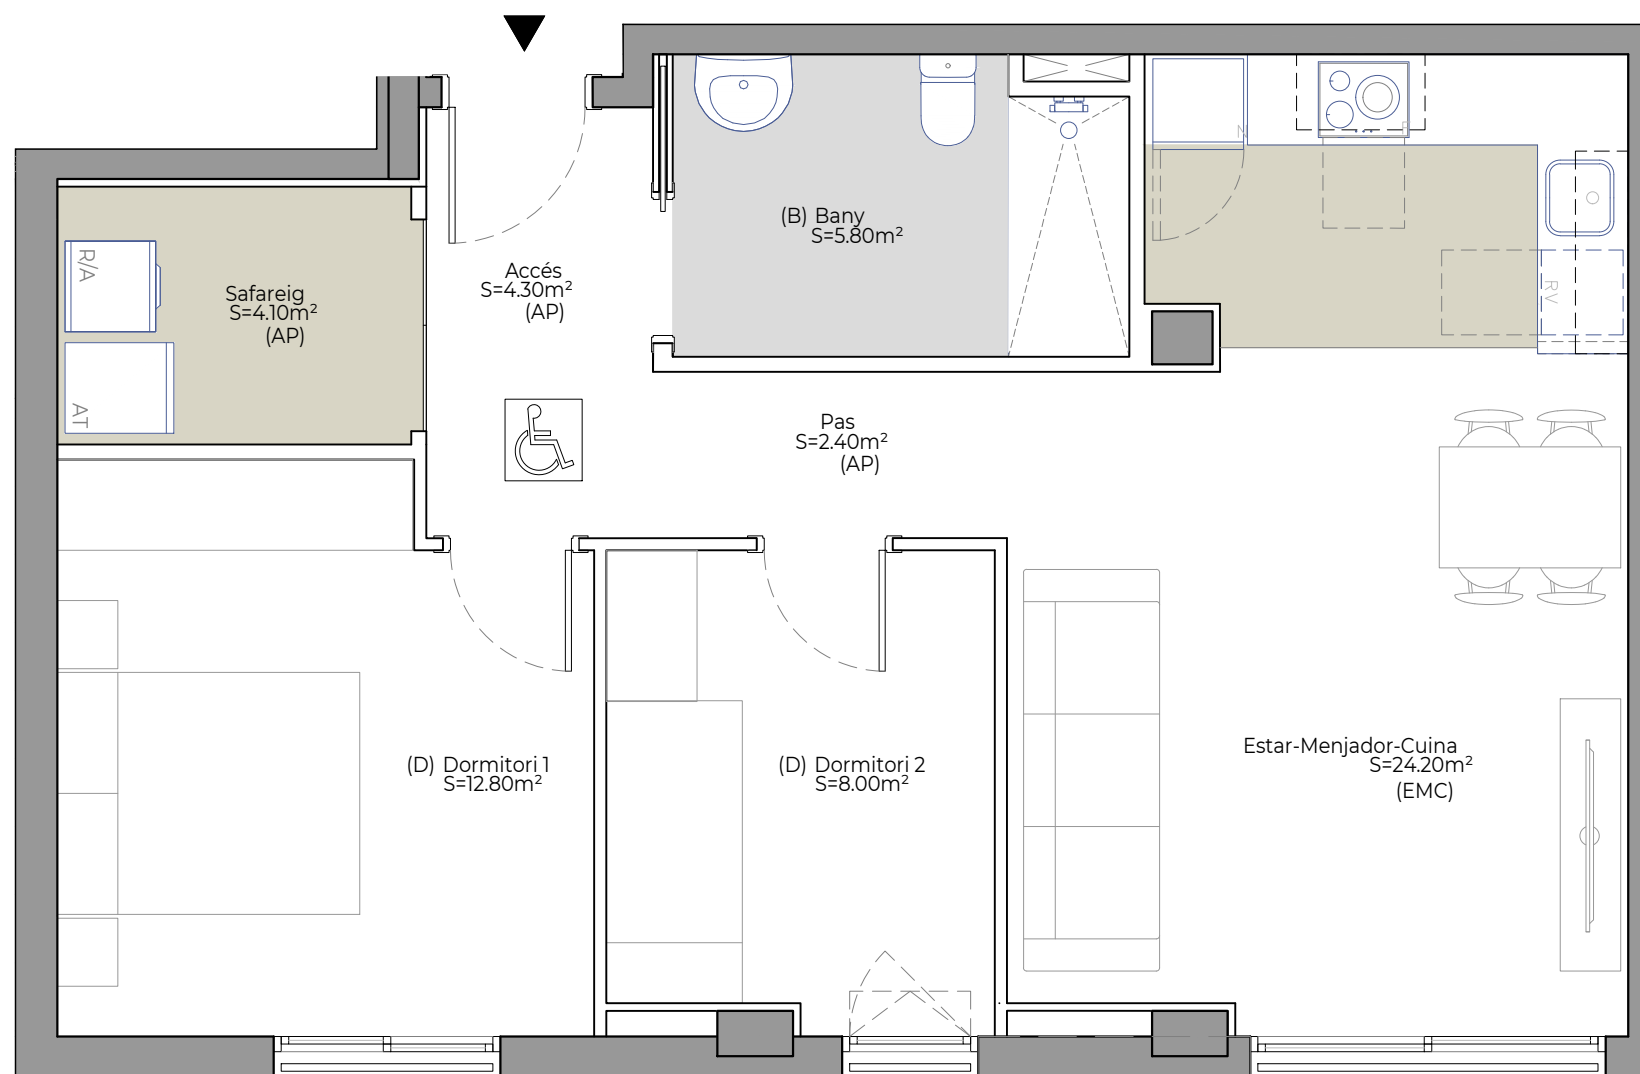

Can Fust

Pallejà

TIPUS 5

A PB 6a

ADAPTAT

SUP CONSTRUÏDA Tancada 71,40 m²

TOTAL Sup. Útil interior 61,60 m²

TOTAL Sup Exterior 0,0 m²

TOTAL Sup Computable 61,60 m²

PC01-240408

UBICACIÓ A LA PROMOCIÓ

Promou:
Prohabit Montcau, SL

Gestiona:

El mobiliari representat és merament orientatiu i no està inclòs en l'habitatge, a excepció de l'especificament descrit a les memòries de qualitats.

F-PO1-01-13

0 1m 4m