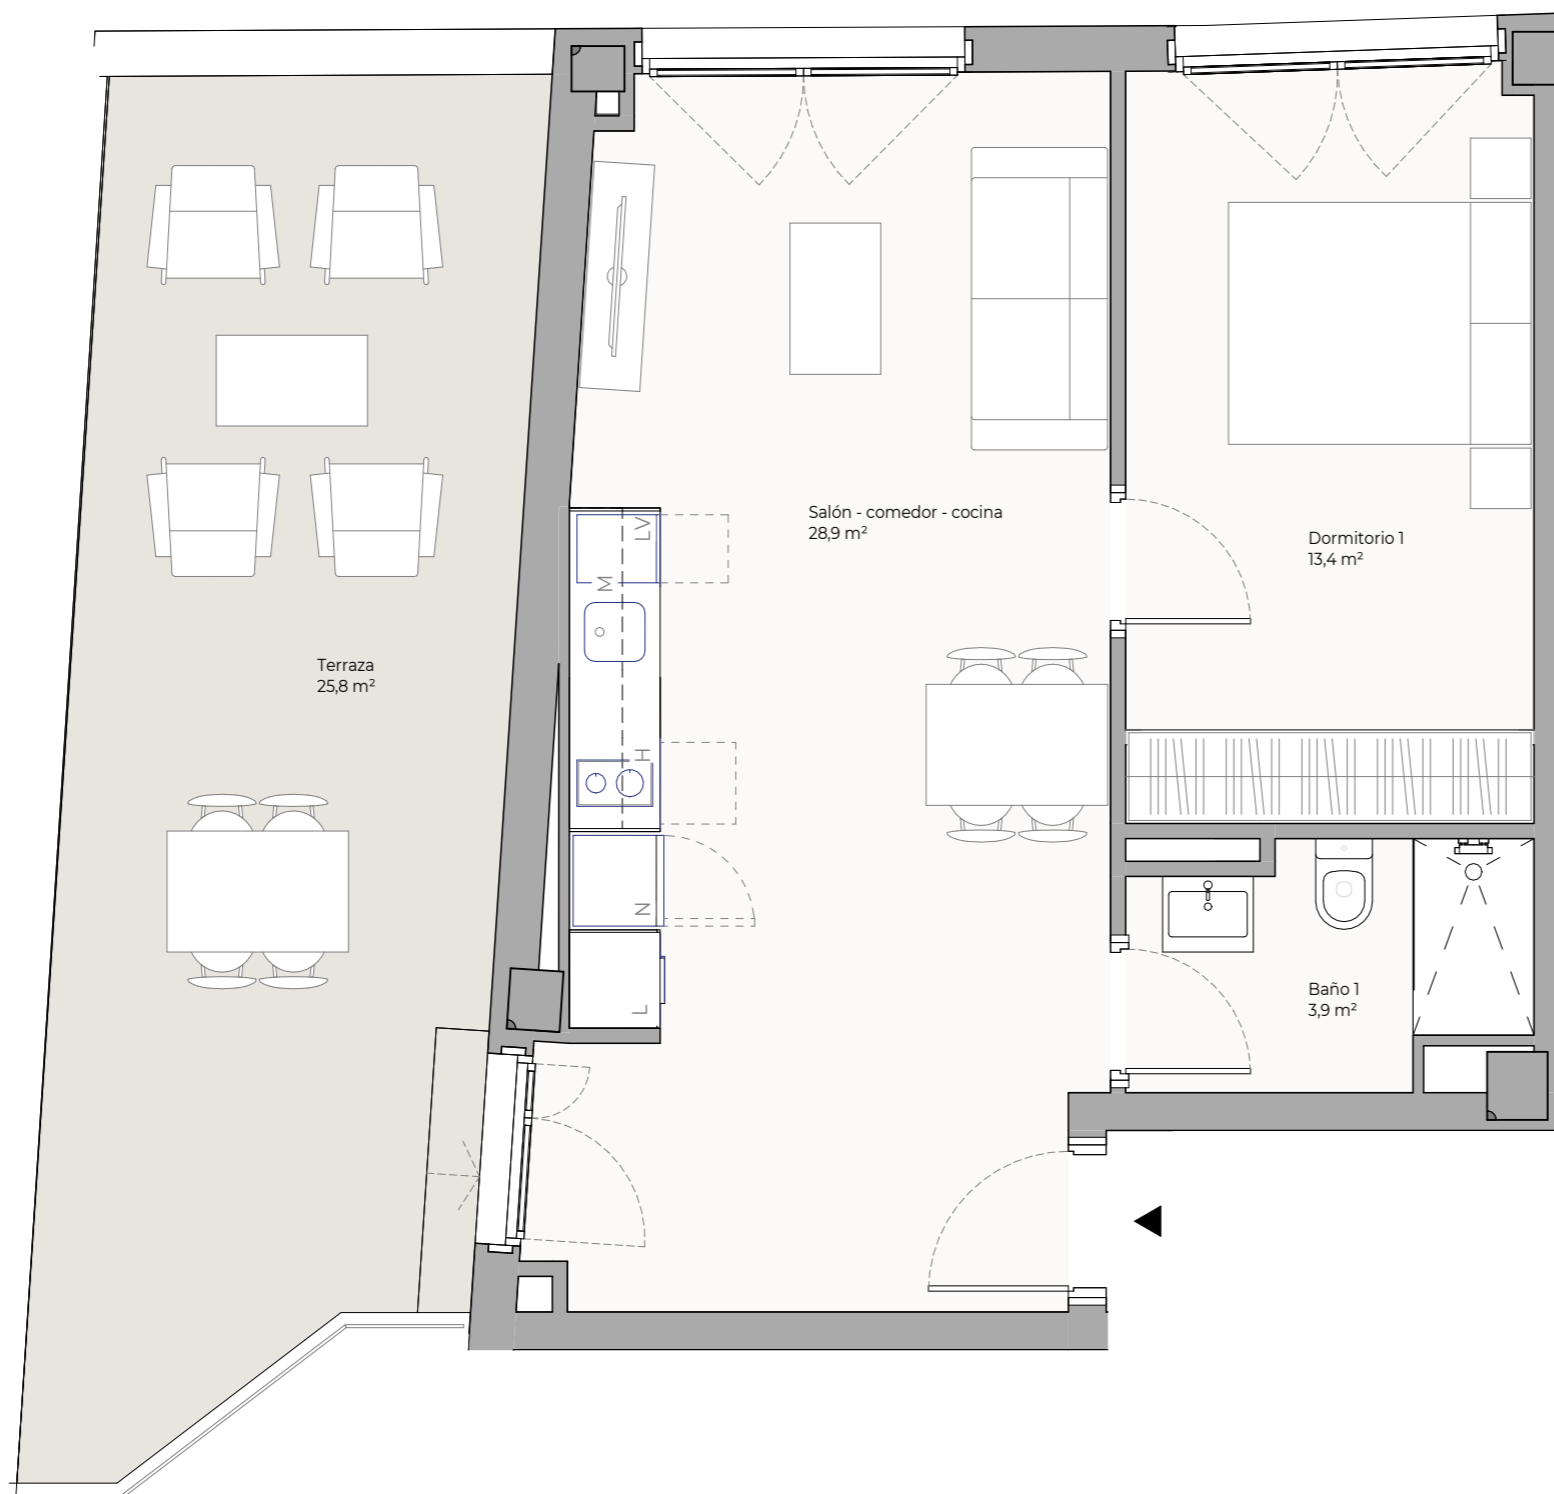

Esperanza

URBAN MADRID

Planta Baja Puerta A

SUP. CONSTRUIDA CERRADA 54,9 m²

SUP. CONSTRUIDA c\ Áreas Comunes 78,1 m²

TOTAL Sup. Útil Interior 46,2 m²

TOTAL Sup. Exterior 25,8 m²

PC07-231108

UBICACIÓN EN LA PROMOCIÓN

C\ Esperanza Sánchez Carrascosa

C\ Pinos Baja

0 1m 4m

Promueve:
PROHABIT PRADO S.L.

Gestiona:

El mobiliario representado es meramente orientativo y no está incluido en la vivienda, a excepción de lo específicamente descrito en las memorias de calidades.