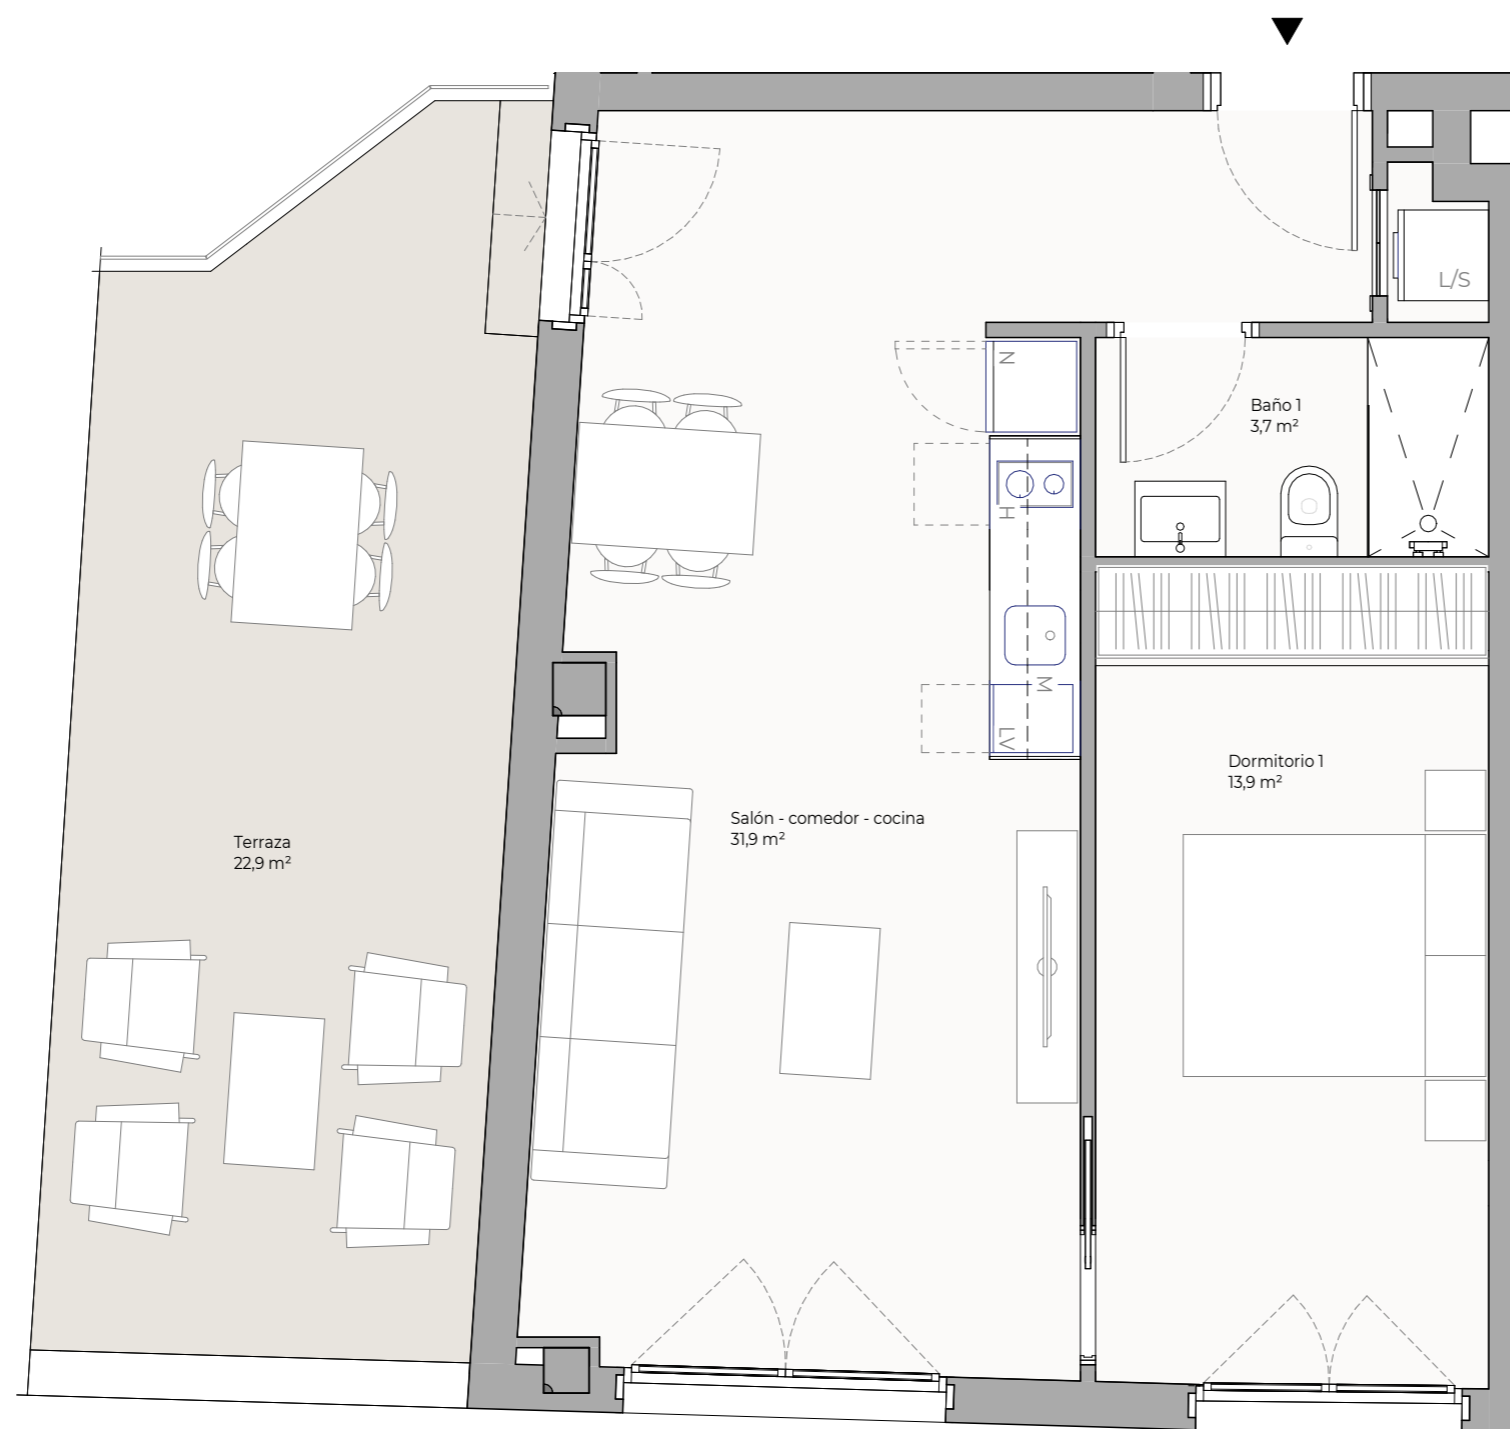

Esperanza

URBAN MADRID

Planta Baja Puerta F

SUP. CONSTRUIDA CERRADA 58,1 m²

SUP. CONSTRUIDA c\ Áreas Comunes 80,8 m²

TOTAL Sup. Útil Interior 49,5 m²

TOTAL Sup. Exterior 22,9 m²

PC07-231108

UBICACIÓN EN LA PROMOCIÓN

C\ Esperanza Sánchez Carrascosa

C\ Pinos Baja

0 1m 4m

Promueve:
PROHABIT PRADO S.L.

Gestiona:

El mobiliario representado es meramente orientativo y no está incluido en la vivienda, a excepción de lo específicamente descrito en las memorias de calidades.