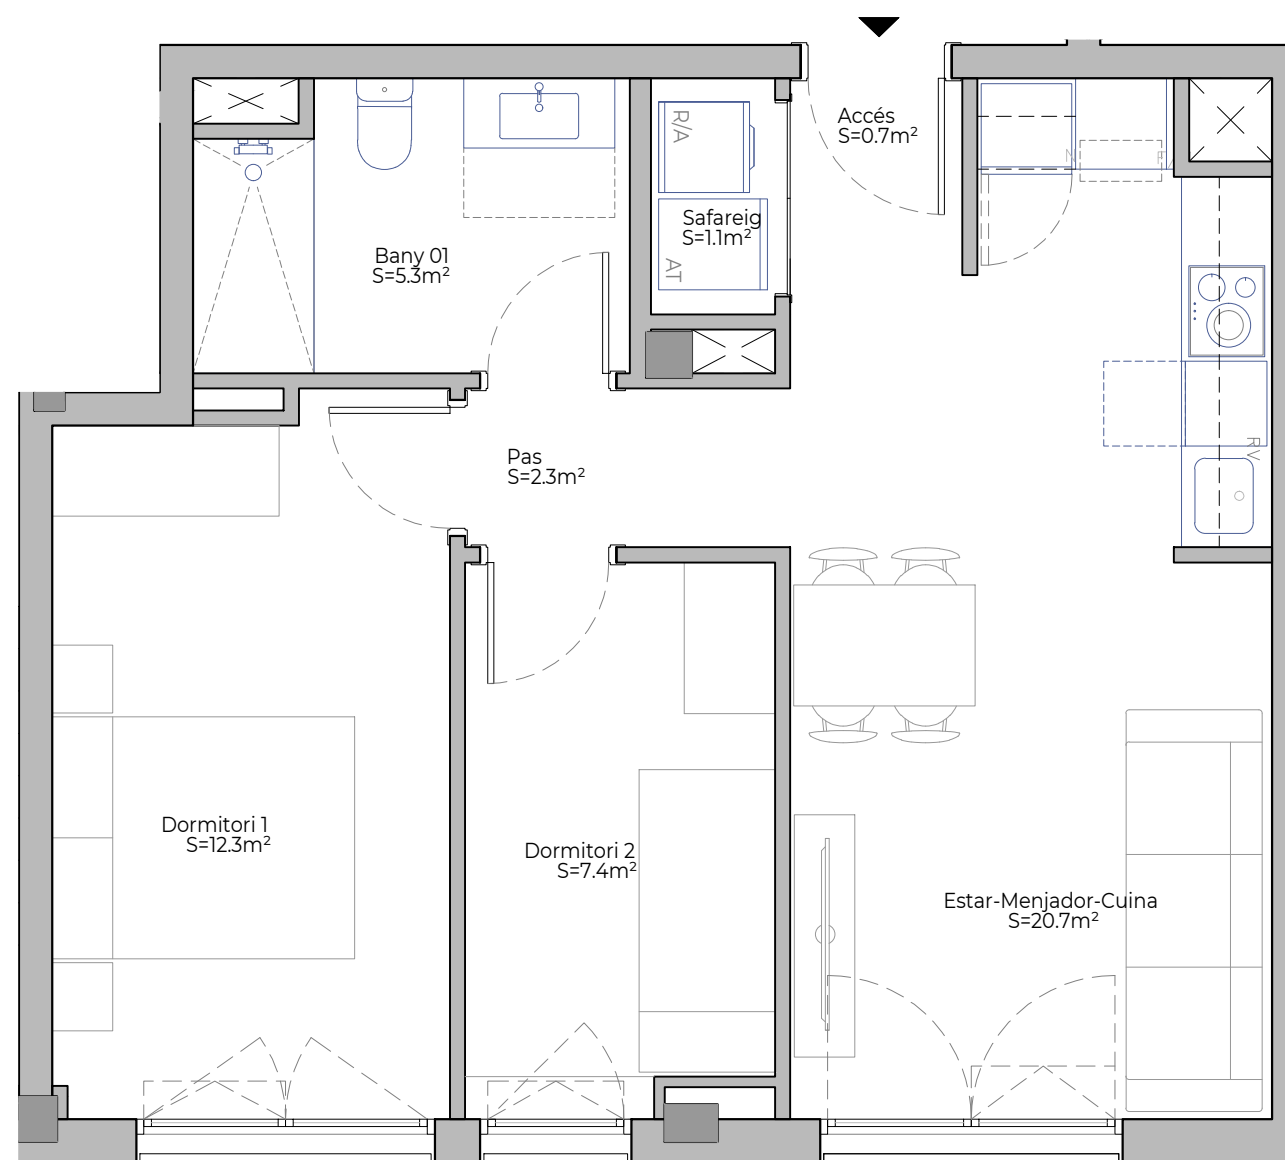

## T04

Esc. A 1r 1a  
Esc. B 1r 1a

SUP CONSTRUÏDA Tancada **58,40 m²**

TOTAL Sup. Útil interior 49,80 m²

TOTAL Sup Exterior 0,00 m²

PC05-231215