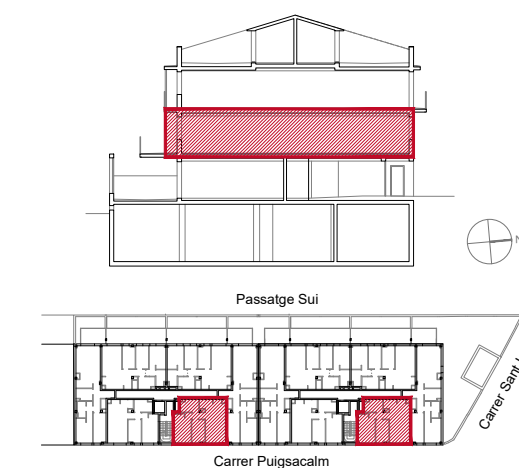

UBICACIÓ A LA PROMOCIÓ

Promou:
Prohabit Domus, S.L.U.

Gestiona:

El mobiliari representat és merament orientatiu i no està inclòs en l'habitatge, a excepció de l'especificament descrit a les memòries de qualitats.

F-PO1-01-13