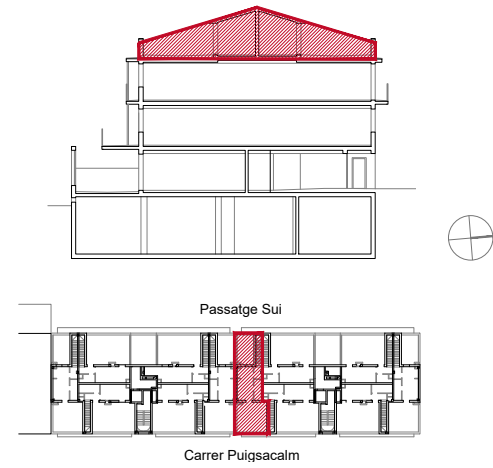

F-PO1-01-13

UBICACIÓ A LA PROMOCIÓ

T05

Esc. B 2n 5a (1-2)
DÚPLEX

SUP CONSTRUÏDA Tancada 103,00 m²

TOTAL Sup. Útil interior 84,30 m²

TOTAL Sup Exterior 46,10 m²

PC05-231215

F-PO1-01-13

UBICACIÓ A LA PROMOCIÓ

T05

Esc. B 2n 5a (2-2)
DÚPLEX

SUP CONSTRUÏDA Tancada 103,00 m²

TOTAL Sup. Útil interior 84,30 m²

TOTAL Sup Exterior 46,10 m²

PC05-231215