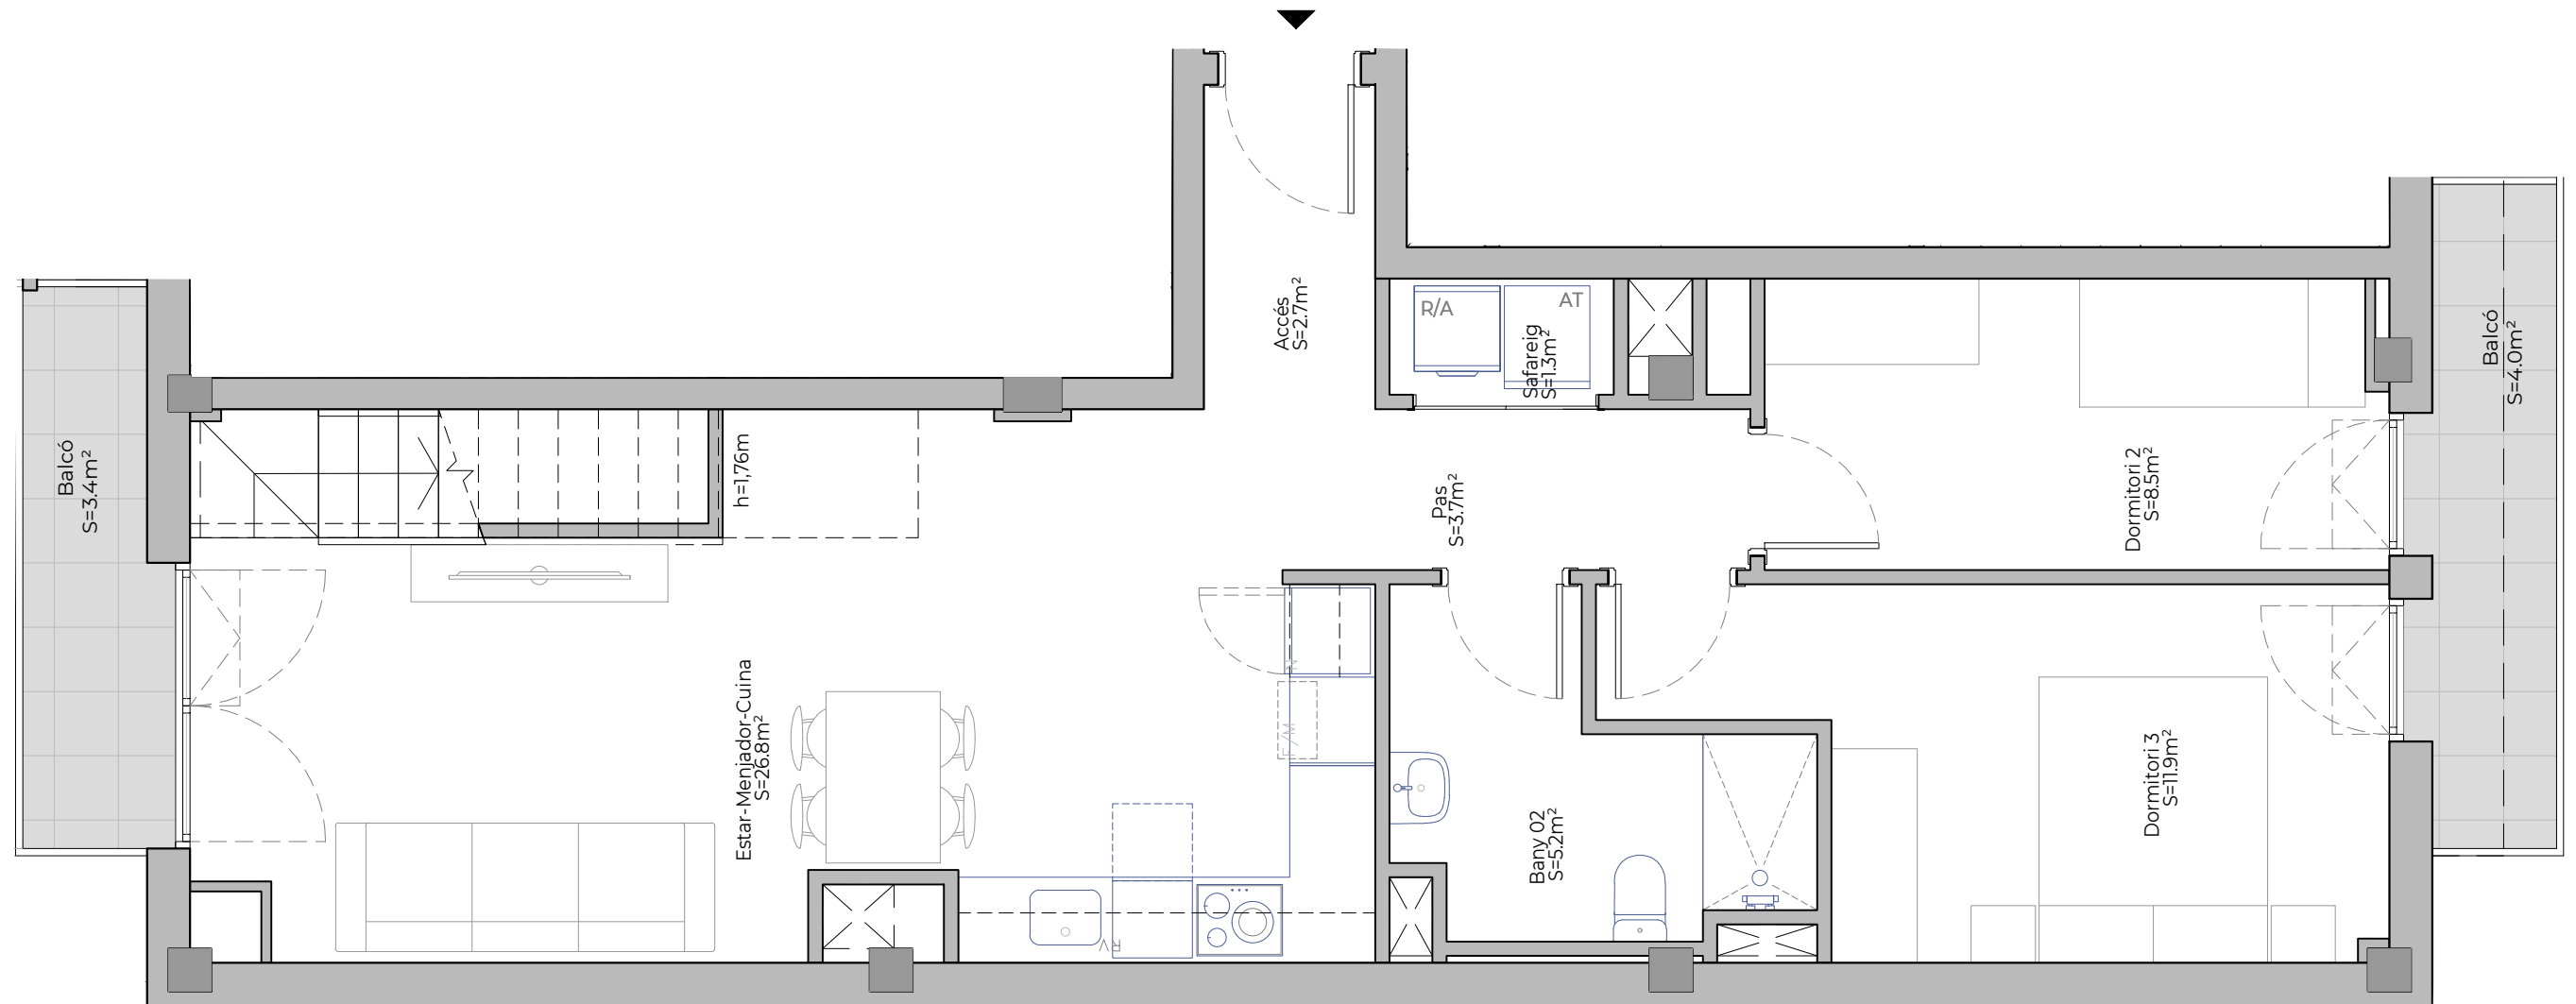

F-PO1-01-13

UBICACIÓ A LA PROMOCIÓ

T05

Esc. B 2n 5a (1-2)
DÚPLEX

SUP CONSTRUÏDA Tancada 103,00 m²

TOTAL Sup. Útil interior 84,30 m²

TOTAL Sup Exterior 46,10 m²

PC05-231215

F-PO1-01-13

UBICACIÓ A LA PROMOCIÓ

T05

Esc. B 2n 5a (2-2)
DÚPLEX

SUP CONSTRUÏDA Tancada 103,00 m²

TOTAL Sup. Útil interior 84,30 m²

TOTAL Sup Exterior 46,10 m²

PC05-231215