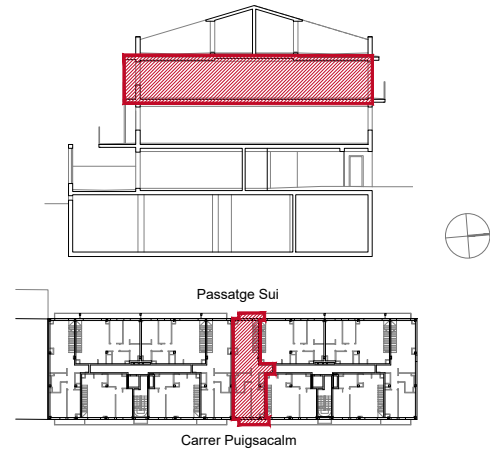

F-PO1-01-13

UBICACIÓ A LA PROMOCIÓ

T05

Esc. B 2n 5a (1-2)
DÚPLEX

SUP CONSTRUÏDA Tancada 103,00 m²

TOTAL Sup. Útil interior 84,30 m²

TOTAL Sup Exterior 46,10 m²

PC05-231215

F-PO1-01-13

UBICACIÓ A LA PROMOCIÓ

T05

Esc. B 2n 5a (2-2)
DÚPLEX

SUP CONSTRUÏDA Tancada 103,00 m²

TOTAL Sup. Útil interior 84,30 m²

TOTAL Sup Exterior 46,10 m²

PC05-231215