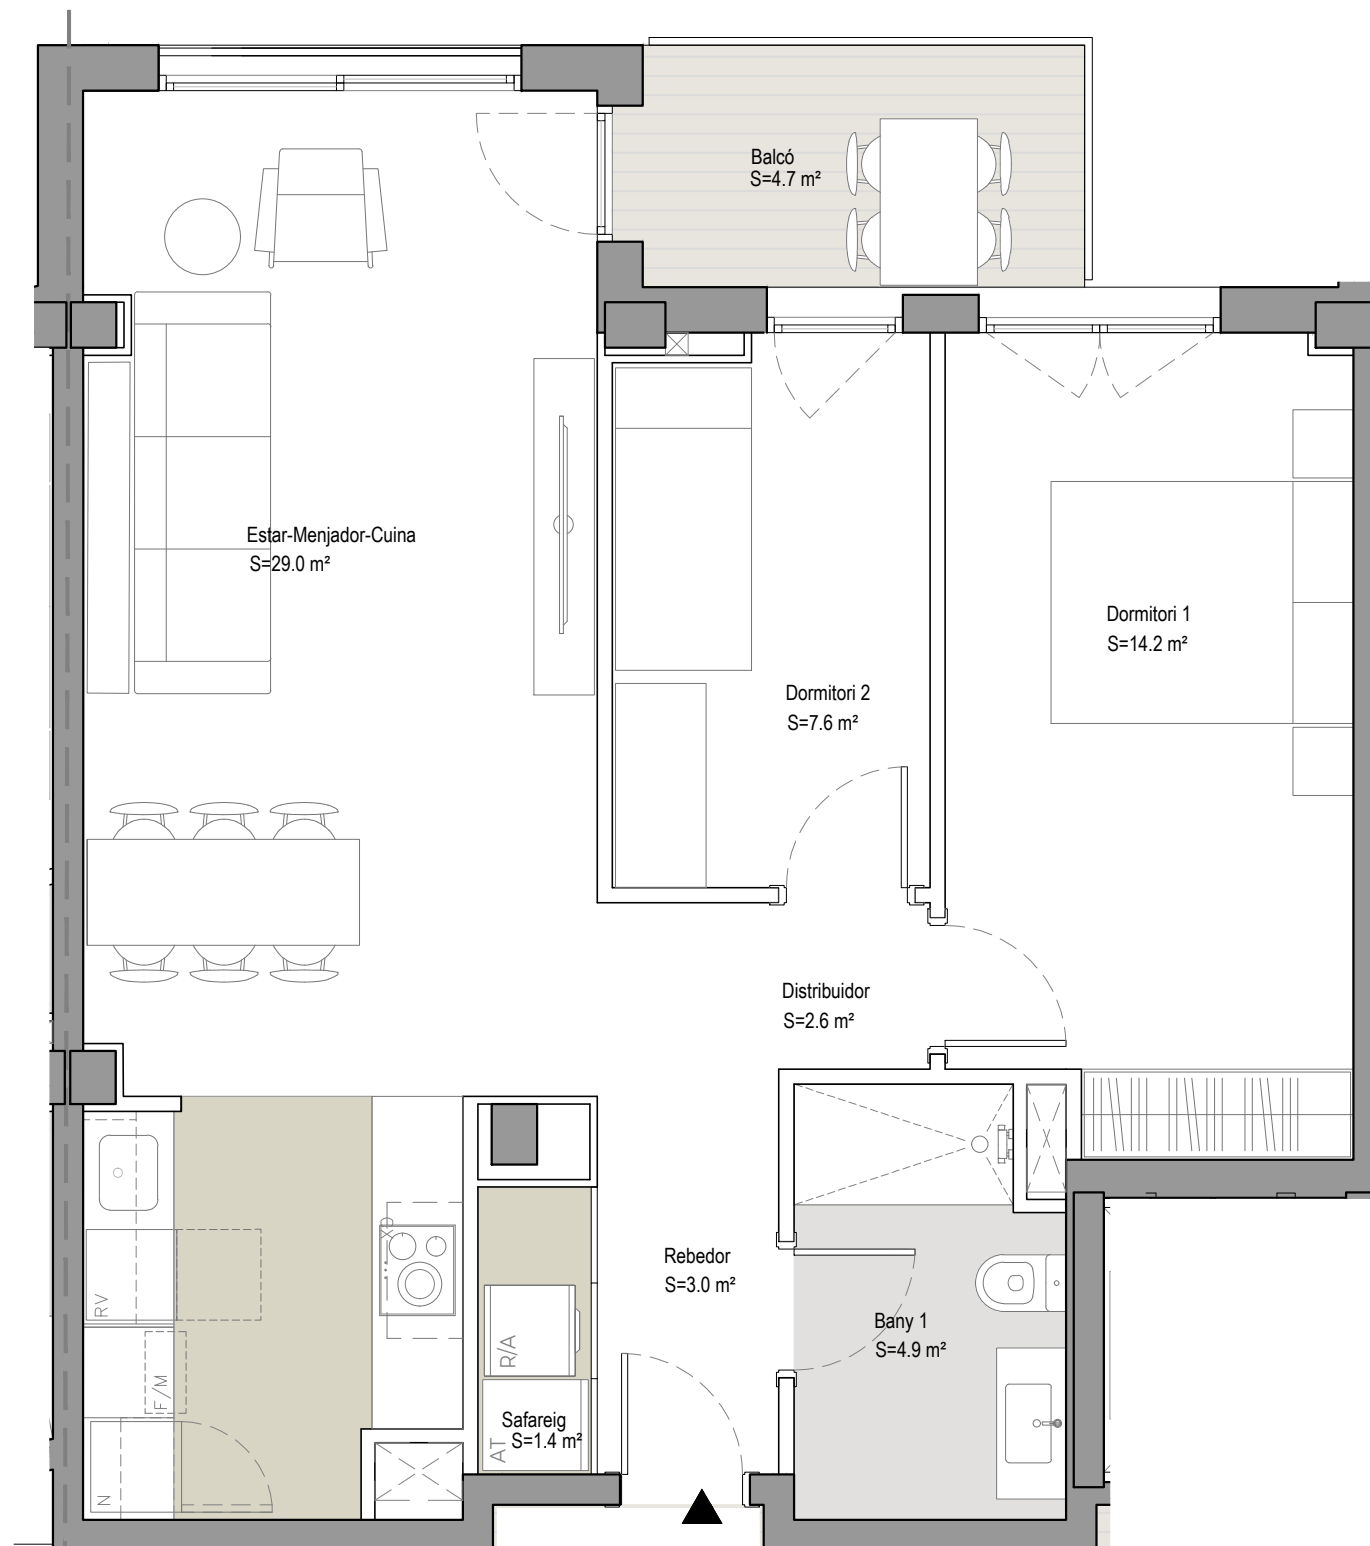

Jardins d'Abrera

Abrera

ESCALA B

B_2n-3r-4t 2a

SUP CONSTRUÏDA Tancada 72,30 m²

TOTAL Sup. Útil interior 62,70 m²

TOTAL Sup. Exterior 4,70 m²

PC04-220614

UBICACIÓ A LA PROMOCIÓ

Promou:
Prohabit Sant Pere, S.L.

Gestiona:

El mobiliari representat és merament orientatiu i no està inclòs en l'habitatge, a excepció de l'especificament descrit a les memòries de qualitats.

F-PO1-01-13

0 1m 4m