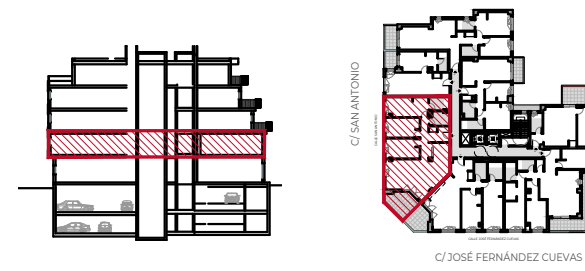

Residencial Padua

POZUELO DE ALARCÓN

Planta Primera

1 - 2ª

UBICACIÓN EN LA PROMOCIÓN

Promueve:
Prohabit Pozuelo, S.L.

Gestiona:

El mobiliario representado es meramente orientativo y no está incluido en la vivienda, a excepción del específicamente descrito en las memorias de calidades.

F-PG-PO1-01-13

SUP. CONSTRUIDA CERRADA	110,6 m ²
SUP. CONSTRUIDA c/ Áreas comunes	130,9 m ²
TOTAL Sup. Útil interior	97,3 m ²
TOTAL Sup. Exterior	10,4 m ²

PC01-231108