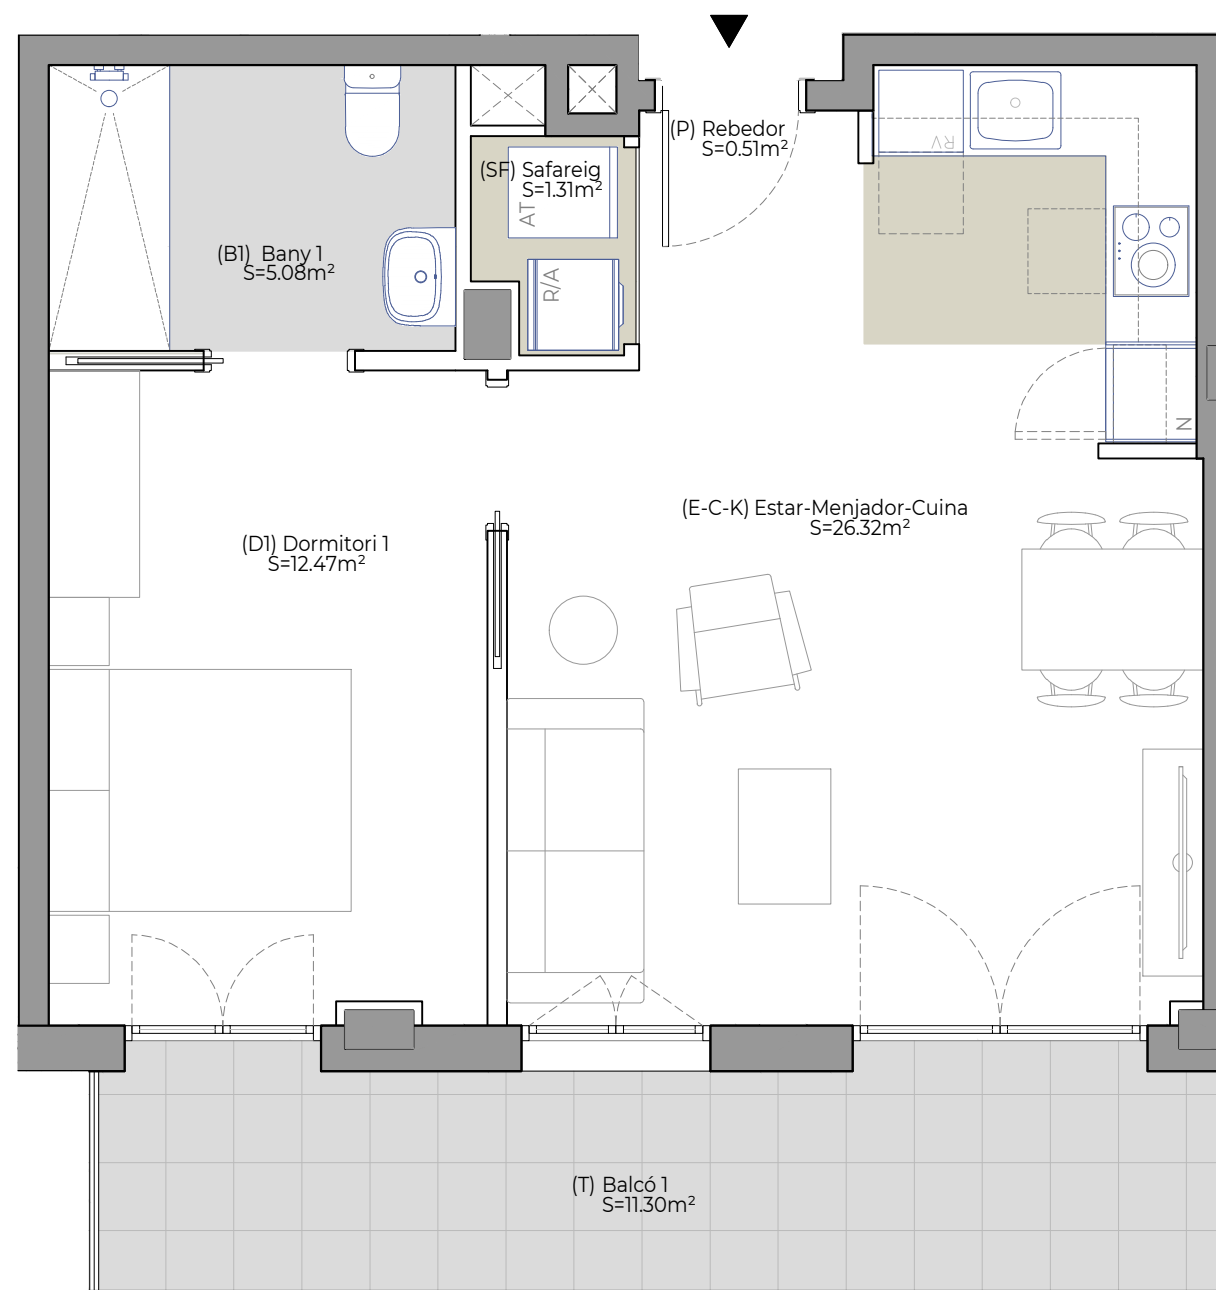

Europa Can Llong

SABADELL

HPO R. General

1r 2a

SUP CONSTRUÏDA Tancada 52,37 m²

TOTAL Sup. Útil interior 45,69 m²

TOTAL Sup Exterior 11,30 m²

TOTAL Sup Computable 50,26 m²

PC08-231127

UBICACIÓ A LA PROMOCIÓ

PLANTA PRIMERA

0 1m 4m

Promou:

Gestiona:

El mobiliari representat és merament orientatiu i no està inclòs en l'habitatge, a excepció de l'especificament descrit a les memòries de qualitat.