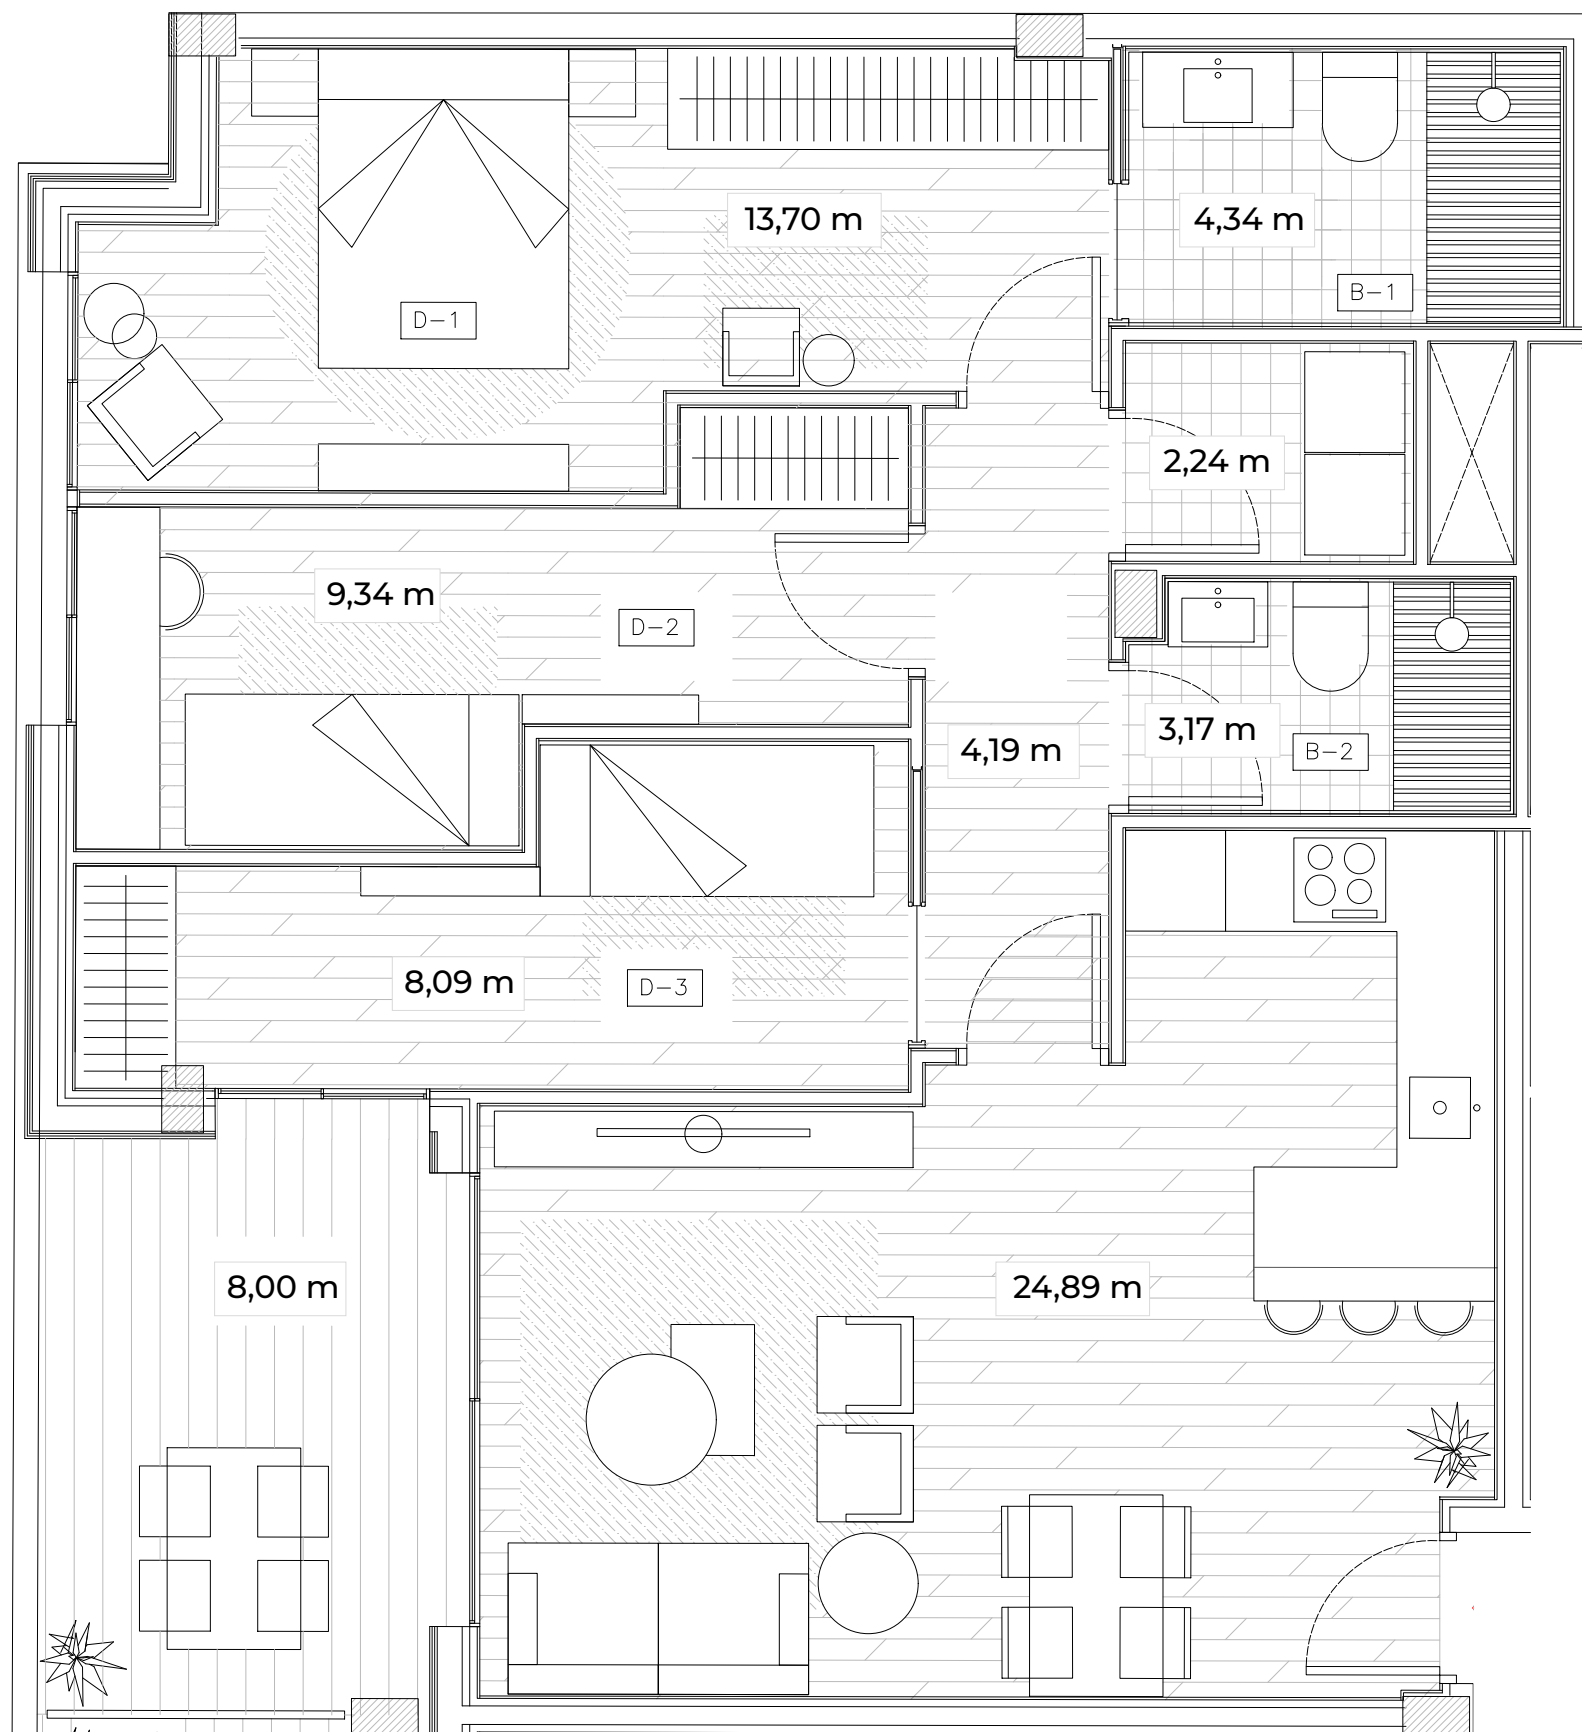

Prats
SABADELL

TIPOLOGIA 5

1r 2a

SUP CONSTRUÏDA Tancada 76,28 m²

TOTAL Sup. Útil interior 69,78 m²

TOTAL Sup. Exterior 8,00 m²

PC01-2304214

UBICACIÓ A LA PROMOCIÓ

Promou:
Prohabit Aurum

Gestiona:

El mobiliari representat és merament orientatiu i no està inclòs en l'habitatge, a excepció de l'especificament descrit a les memòries de qualitats.

F-PO1-01-13

0 1 3 5 esc. 1:45