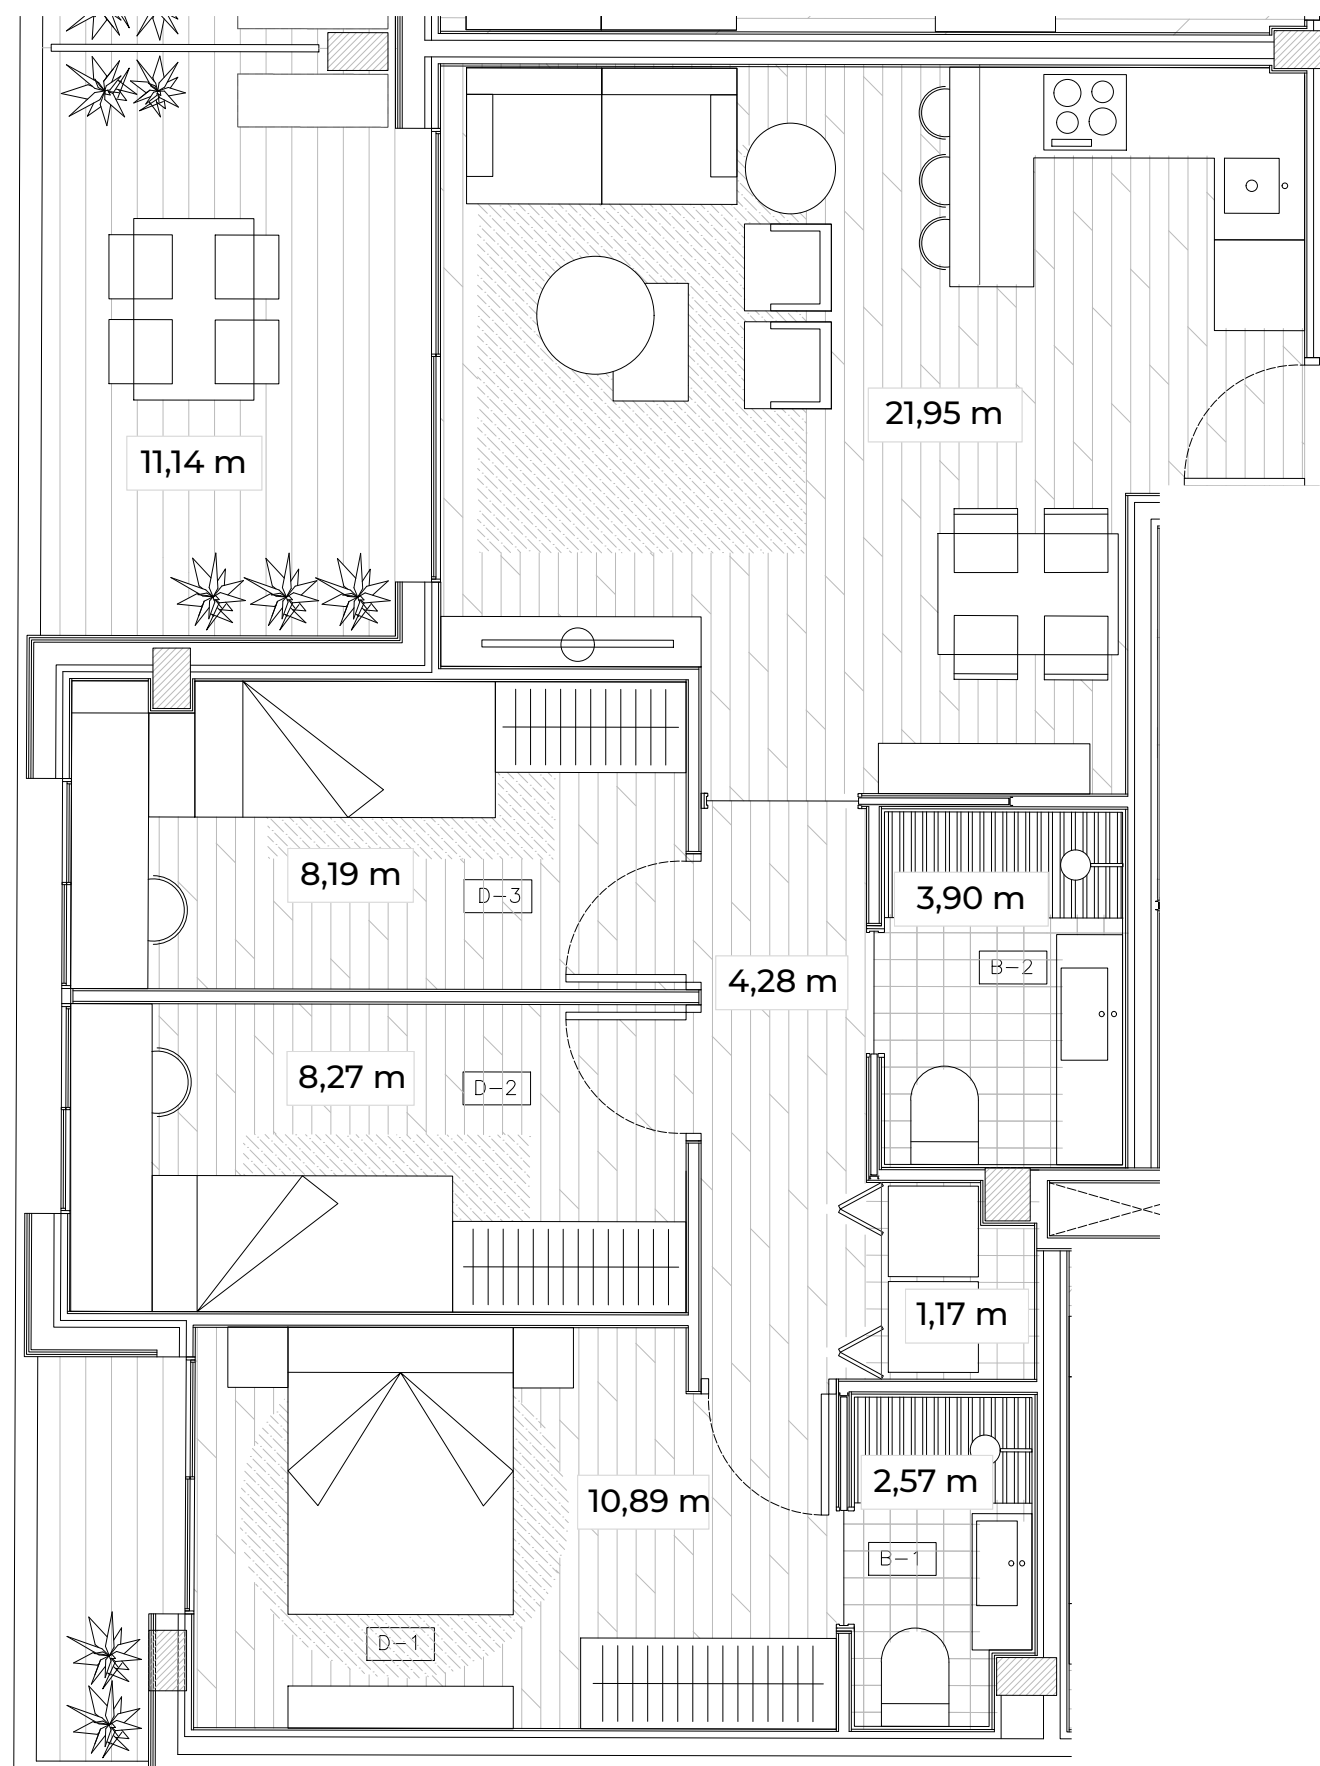

Prats
SABADELL

TIPOLOGIA 8

3n 3a

SUP CONSTRUÏDA Tancada 74,98 m²

TOTAL Sup. Útil interior 61,21 m²

TOTAL Sup. Exterior 11,14 m²

PC01-2304214

UBICACIÓ A LA PROMOCIÓ

Promou:
Prohabit Aurum

Gestiona:

SALAS

El mobiliari representat és merament orientatiu i no està inclòs en l'habitatge, a excepció de l'especificament descrit a les memòries de qualitats.

F-PO1-01-13

0 1 3 5 esc. 1:50