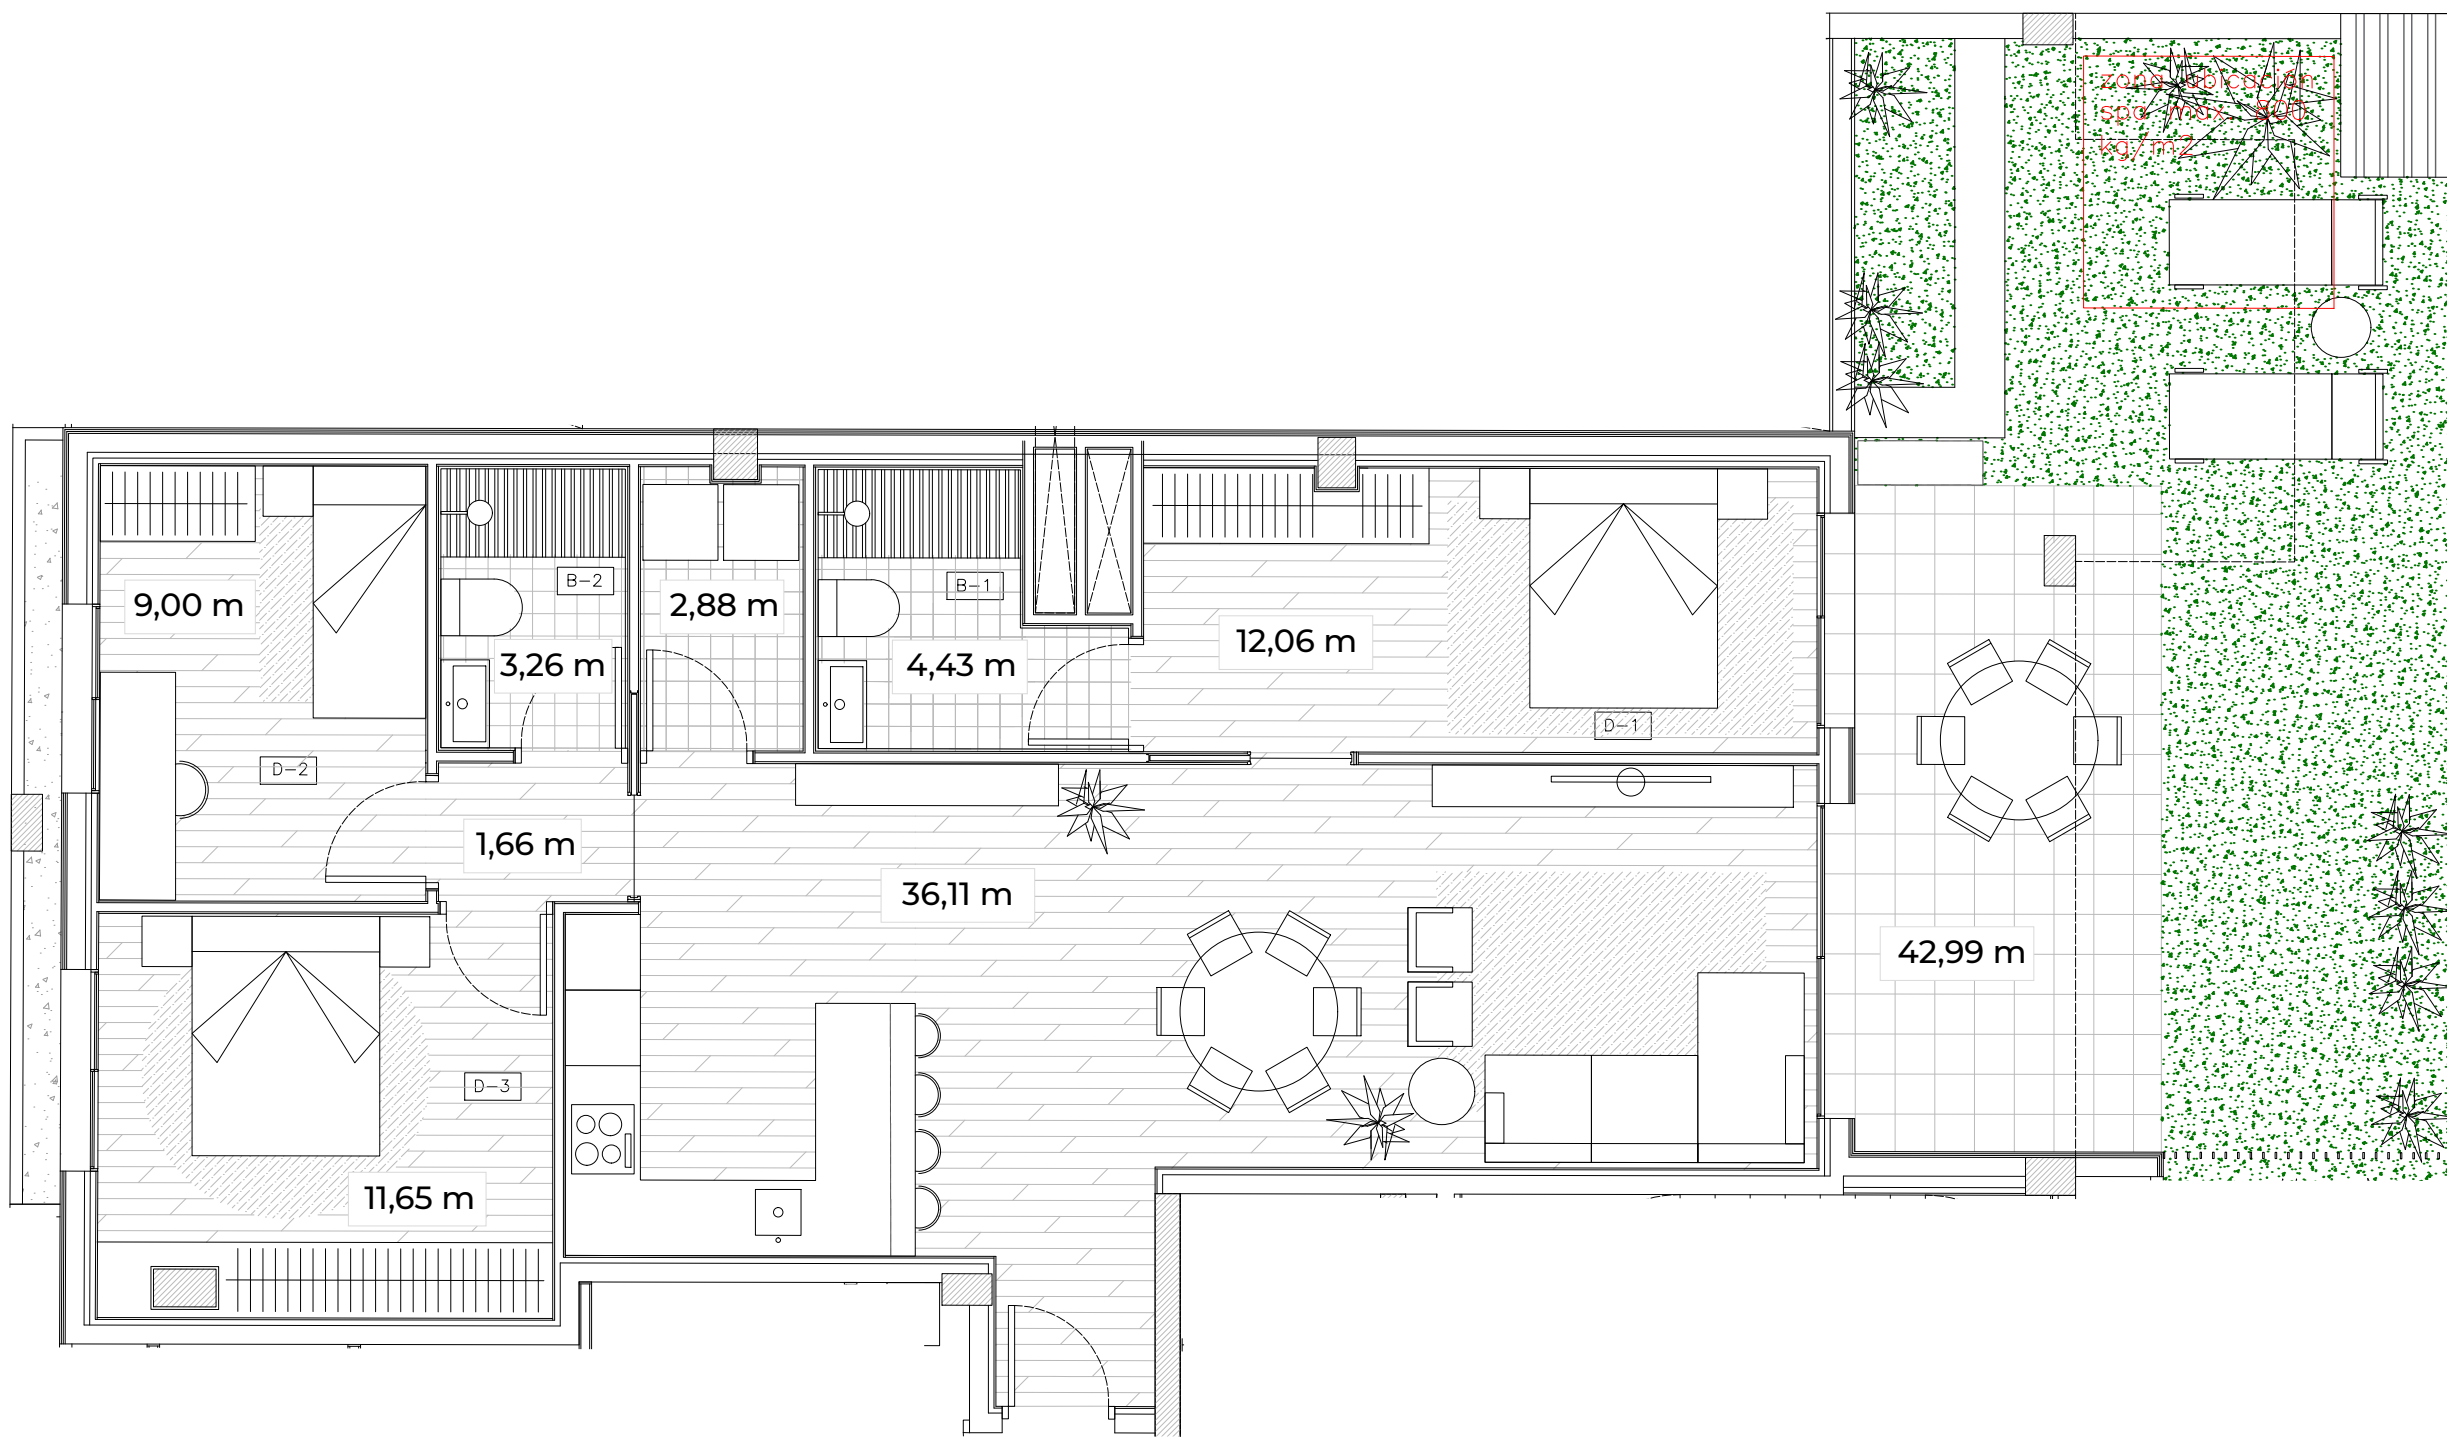

Prats

SABADELL

TIPOLOGIA 1

PB 1

SUP CONSTRUÏDA Tancada 95,76 m²

TOTAL Sup. Útil interior 81,05 m²

TOTAL Sup. Exterior 42,99 m²

PC01-2304214

UBICACIÓ A LA PROMOCIÓ

Promou:
Prohabit Aurum

Gestiona:

El mobiliari representat és merament orientatiu i no està inclòs en l'habitatge, a excepció de l'especificat descrit a les memòries de qualitats.

F-PO1-01-13

0 1 3 5 esc. 1:60