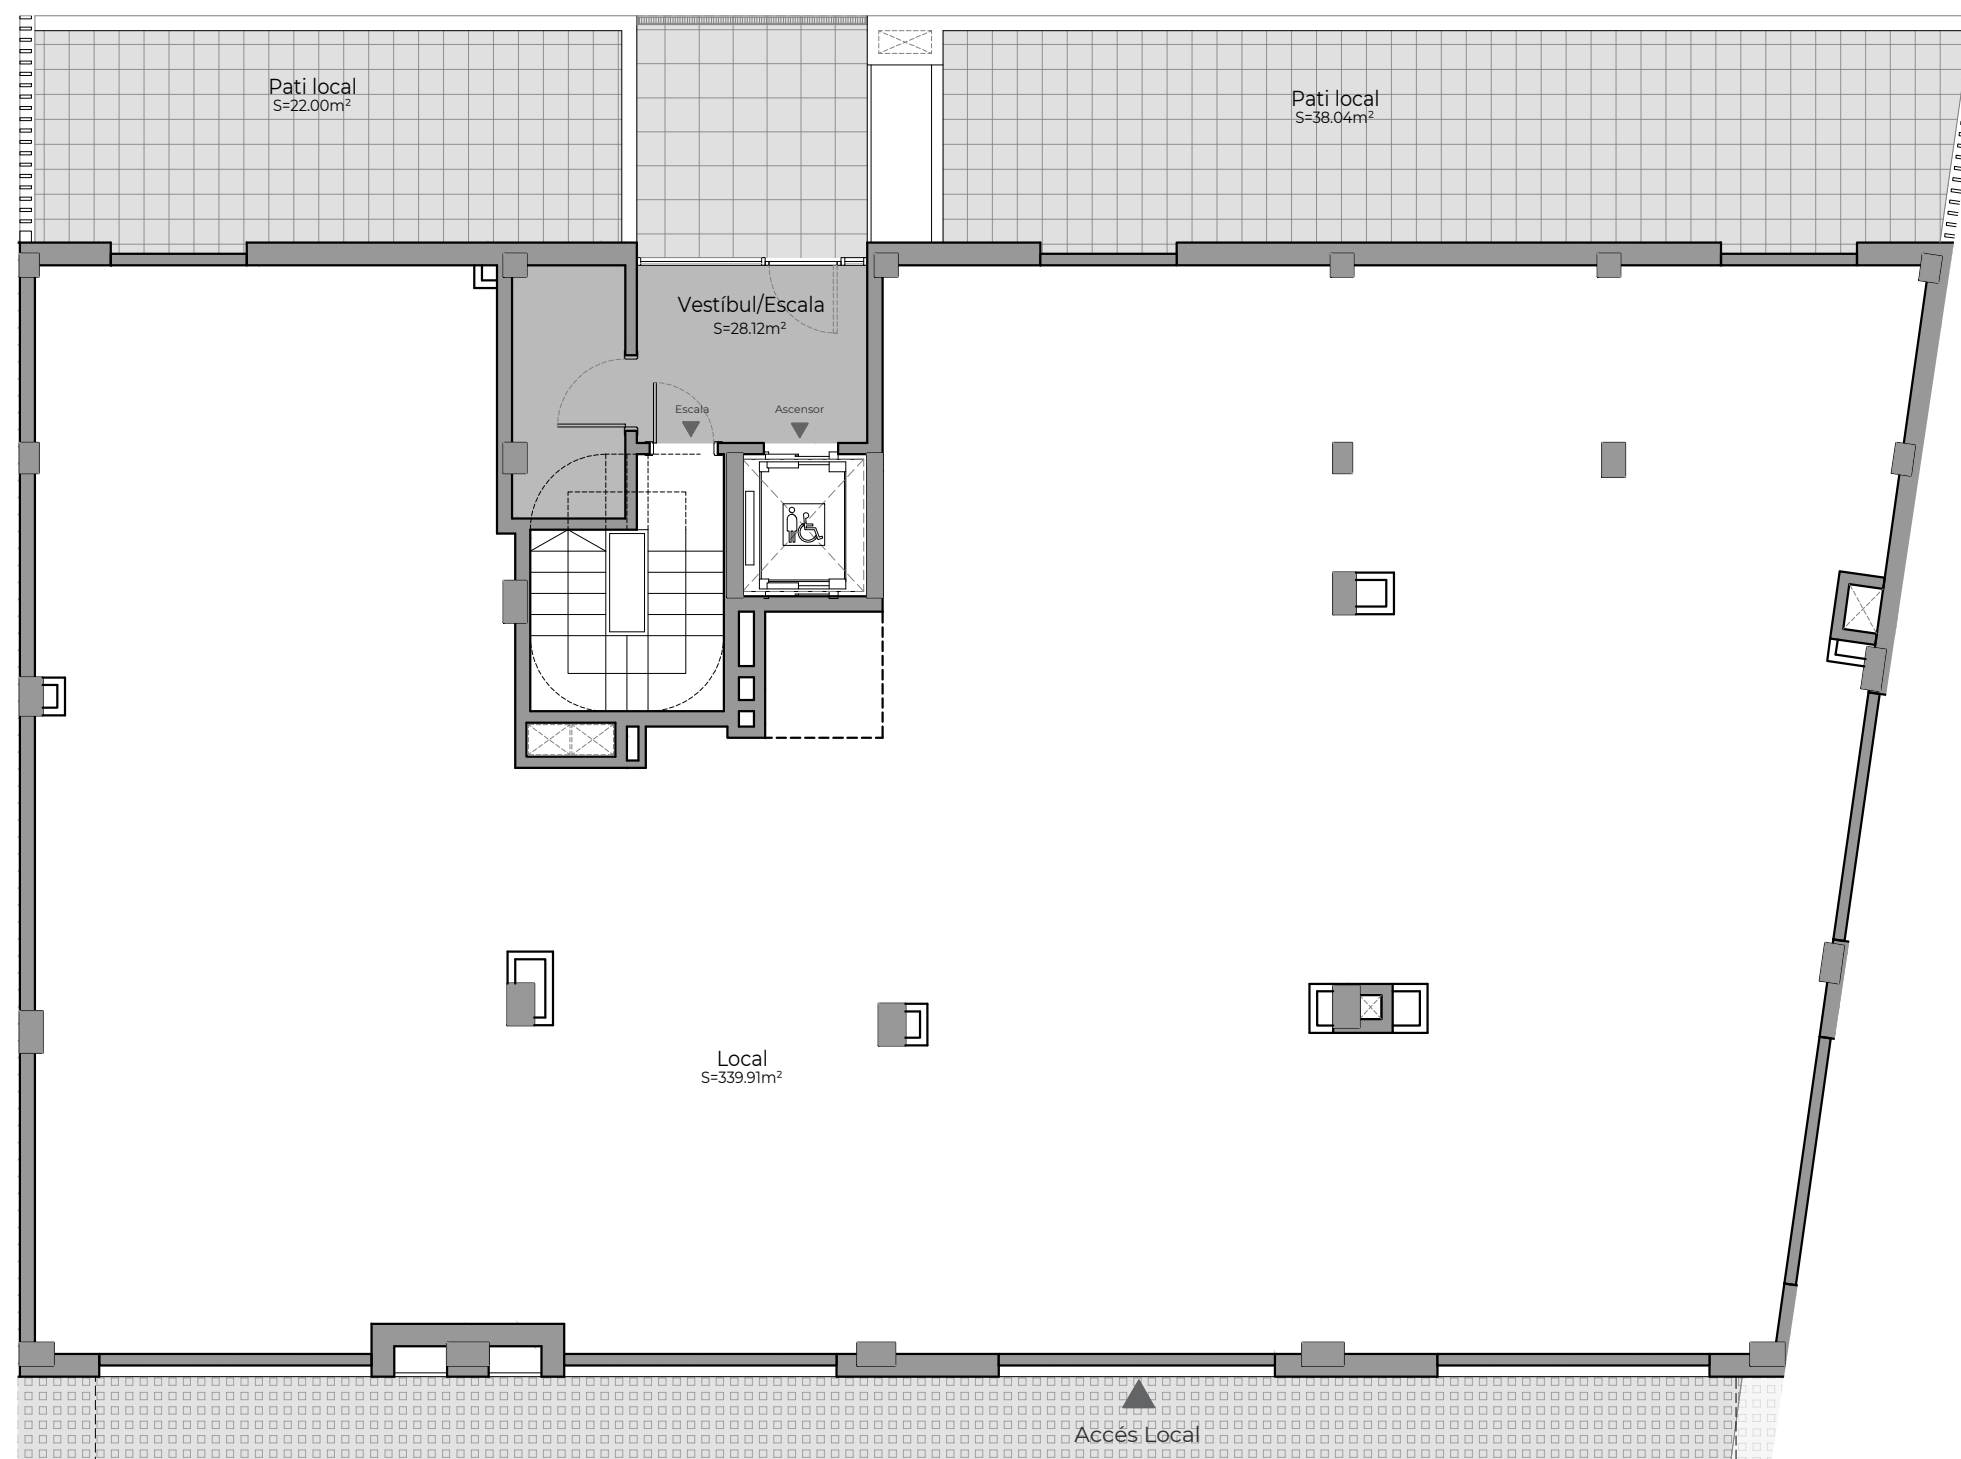

Europa Can Llong

SABADELL

PLANTA BAIXA

Local Planta Baixa

SUP CONSTRUÏDA Tancada 340,23 m²

TOTAL Sup. Útil interior 318,91 m²

TOTAL Sup Exterior 60,45 m²

PC03-230131

UBICACIÓ A LA PROMOCIÓ

0 1m 4m

Promou:

Gestiona:

El mobiliari representat és merament orientatiu i no està inclòs en l'habitatge, a excepció de l'especificament descrit a les memòries de qualitats.

F-PO1-01-13