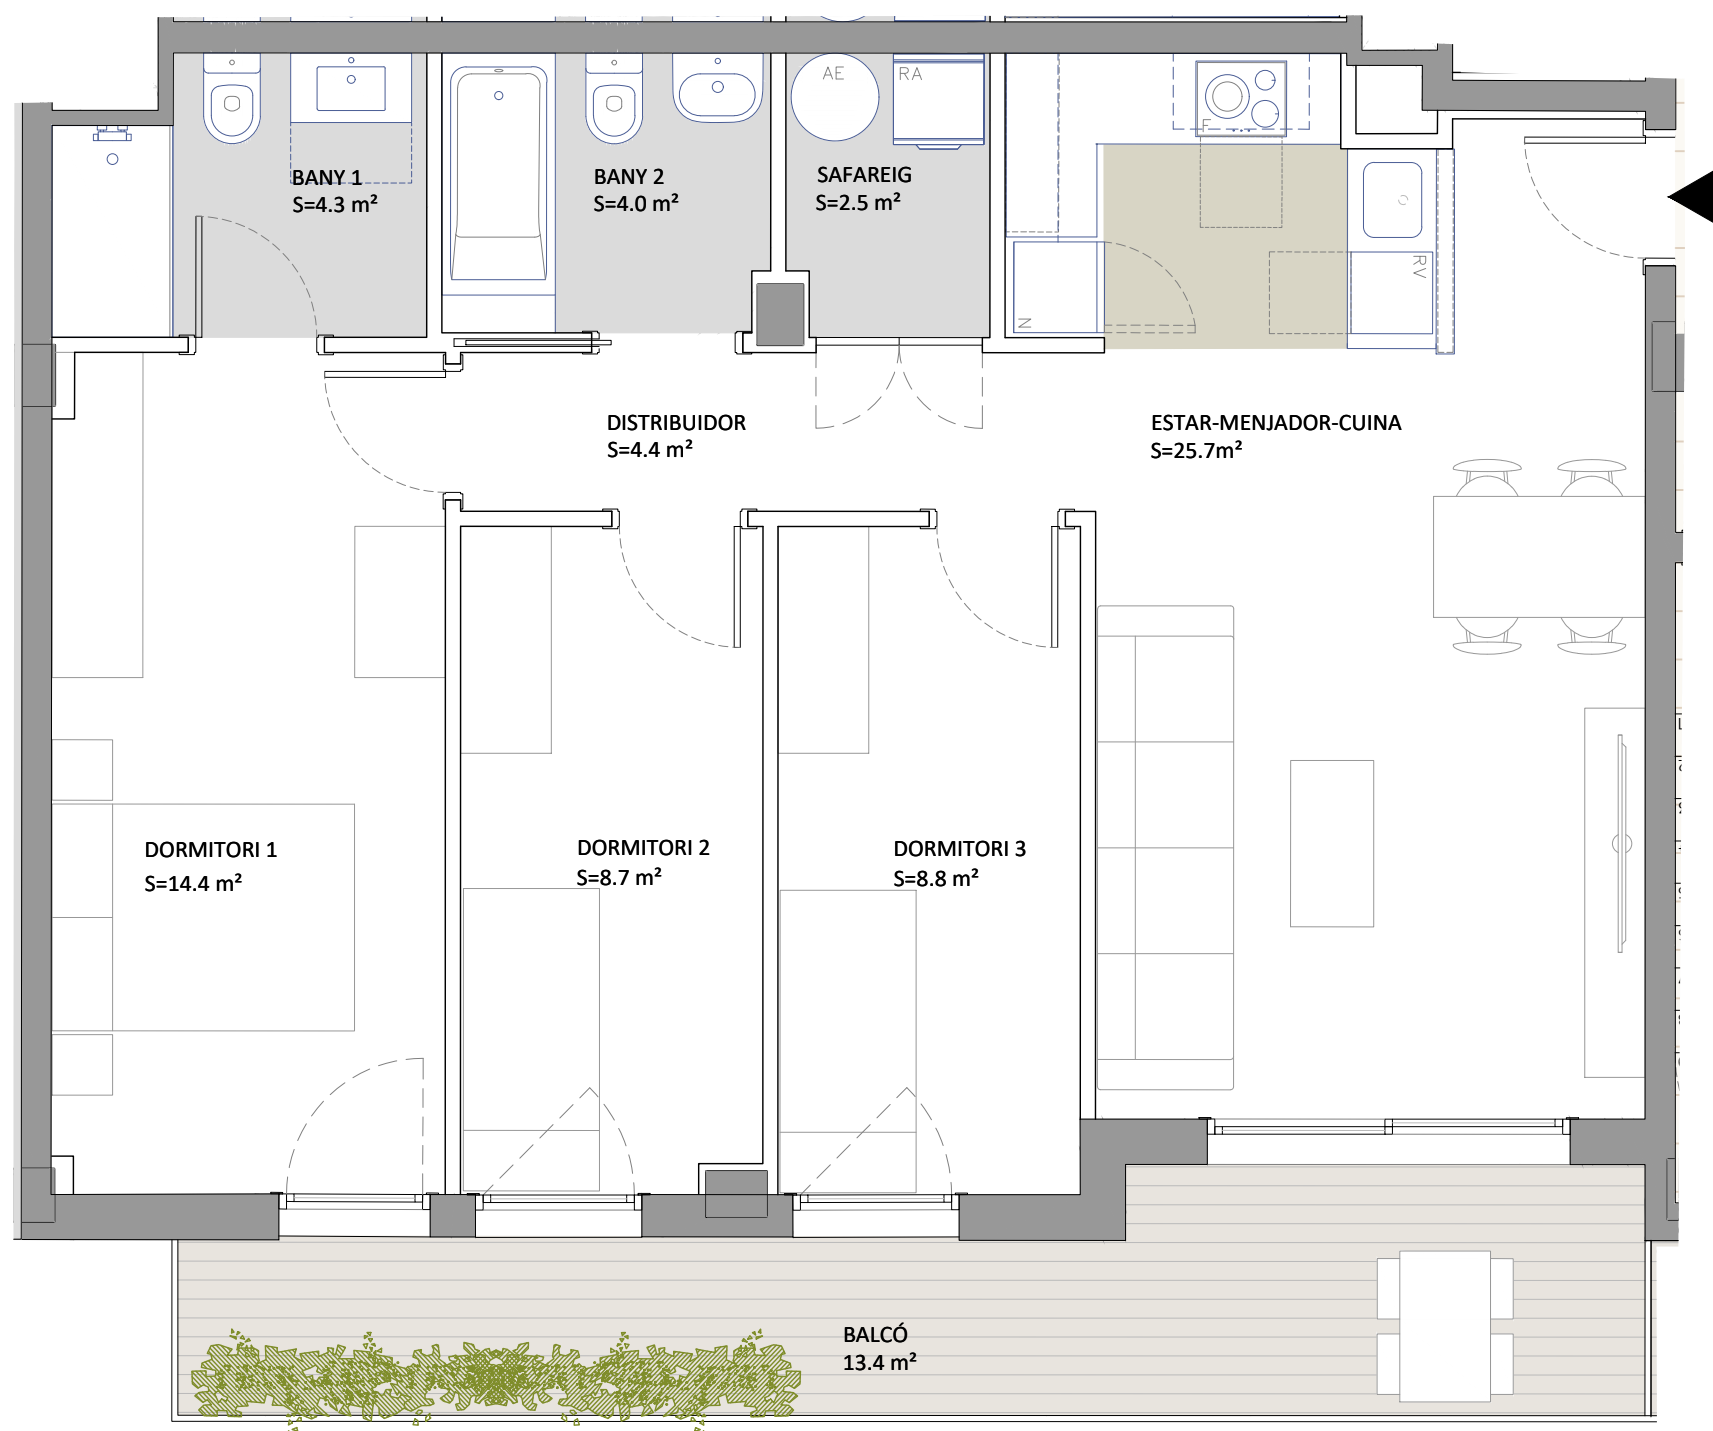

Edifici Lletres

Malgrat de Mar

ESCALA A

A 1r 2n 3r 1a

SUP CONSTRUÏDA Tancada 83,9 m²

TOTAL Sup. Útil interior 72,80 m²

TOTAL Sup Exterior 13,40 m²

PC02_220225

UBICACIÓ A LA PROMOCIÓ

Promou:
La Riera Reis, S.L.

Gestiona:

El mobiliari representat és merament orientatiu i no està inclòs en l'habitatge, a excepció de l'específicament descrit a les memòries de qualitats.