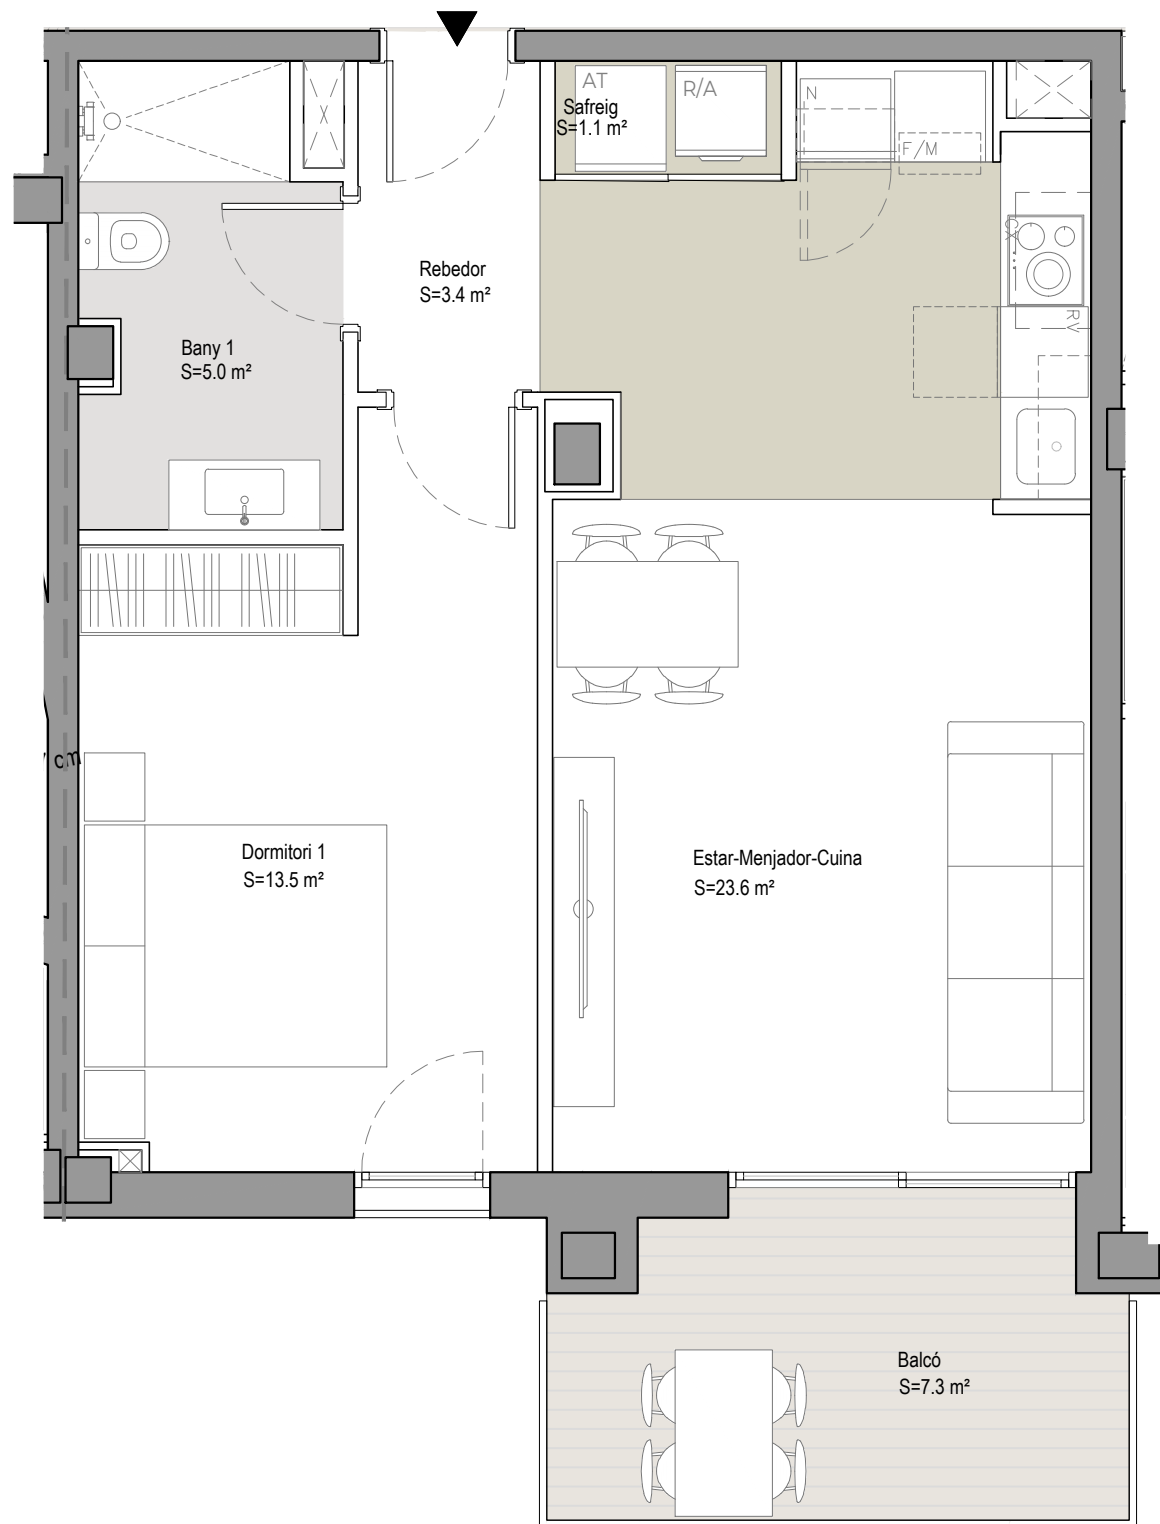

Jardins d'Abrera

Abrera

ESCALA B

B_1r-2n-3r-4t 7a

TOTAL Sup. Constuïda Tanca 53,80 m²

TOTAL Sup. Util interior 46,60 m²

TOTAL Sup. Exterior 7,30 m²

PC04-220614

F-PO1-01-13

0 1m 4m