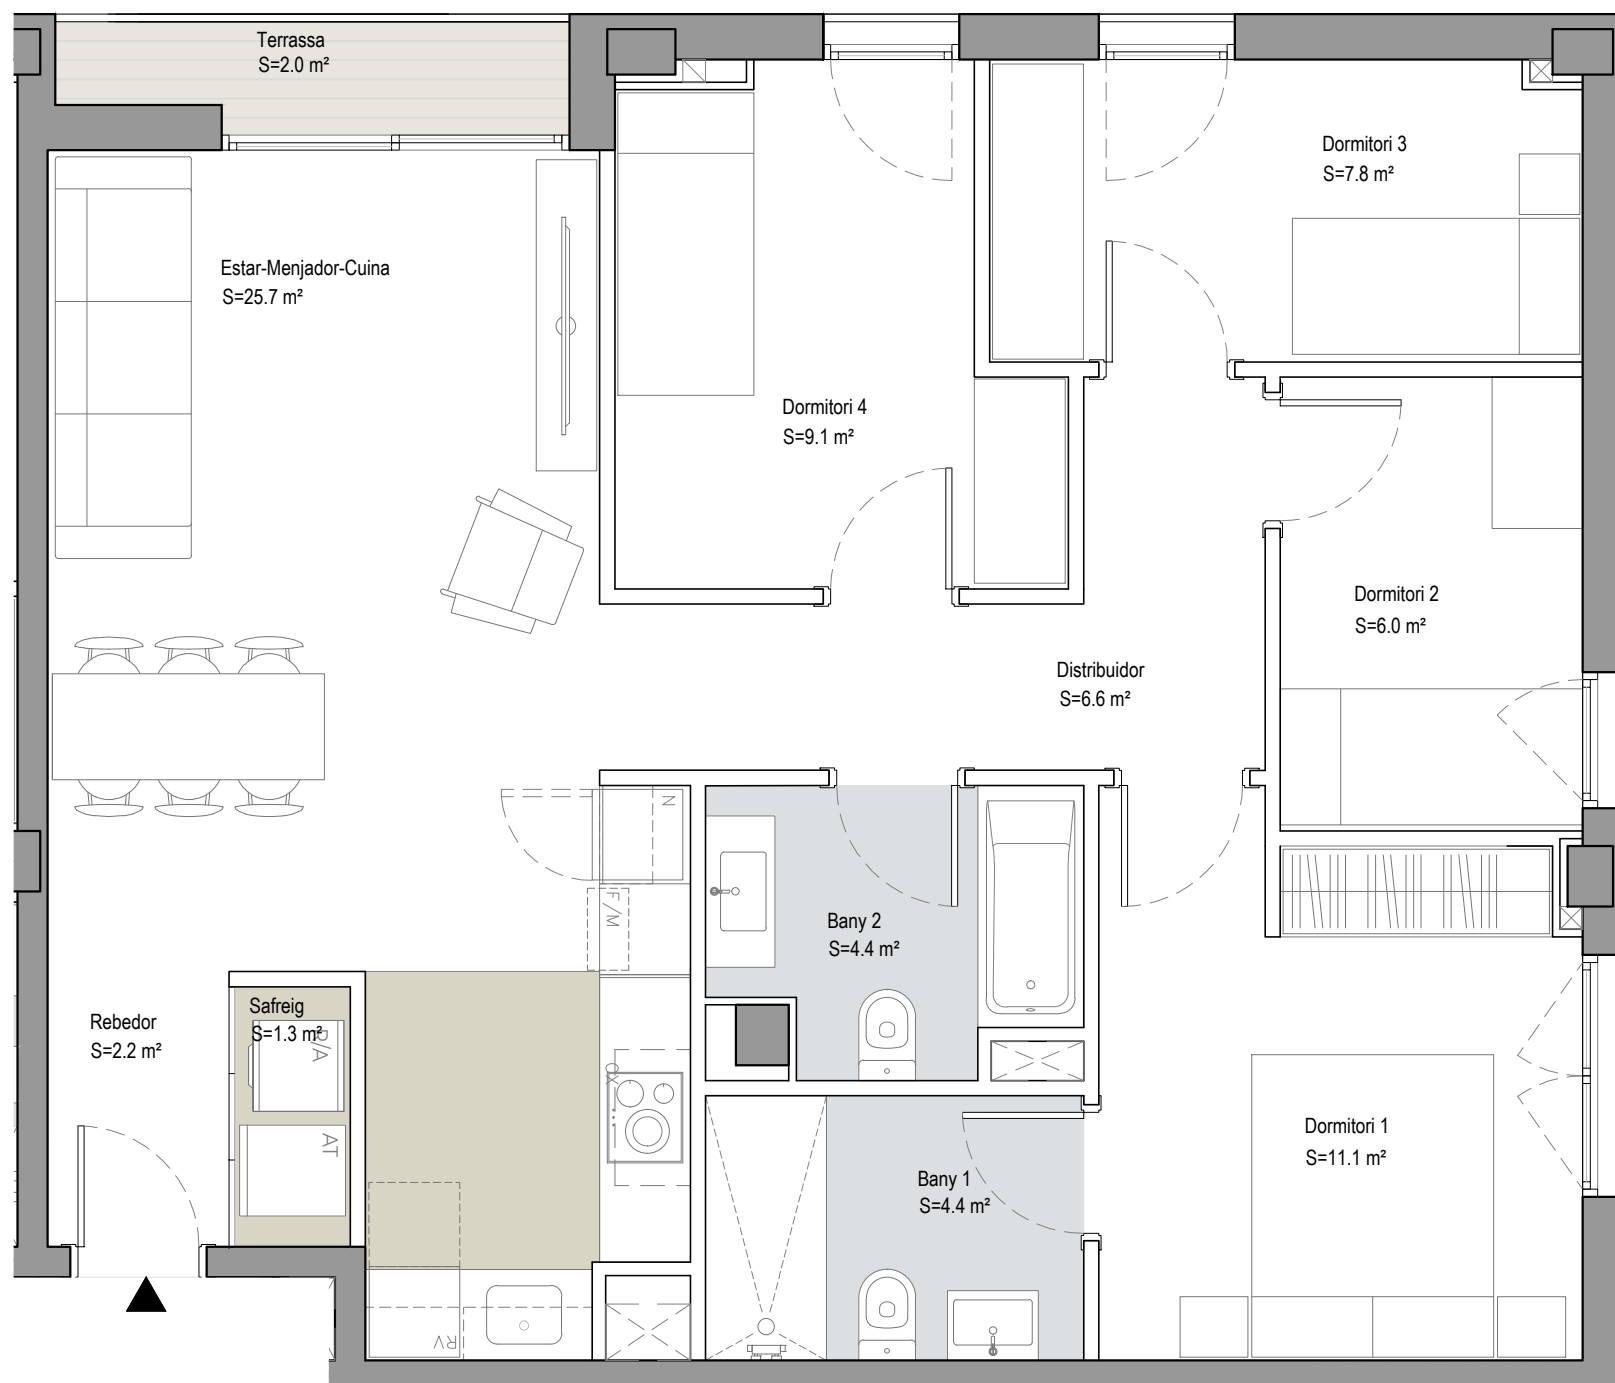

Jardins d'Abrera

Abrera

ESCALA B

B_1r 4a

SUP CONSTRUÏDA Tancada 91,40 m²

TOTAL Sup. Útil interior 78,60 m²

TOTAL Sup. Exterior 2,00 m²

PC04-220614

UBICACIÓ A LA PROMOCIÓ

Promou:
Prohabit Sant Pere, S.L.

Gestiona:

El mobiliari representat és merament orientatiu i no està inclòs en l'habitatge, a excepció de l'especificament descrit a les memòries de qualitats.

F-PO1-01-13

0 1m 4m