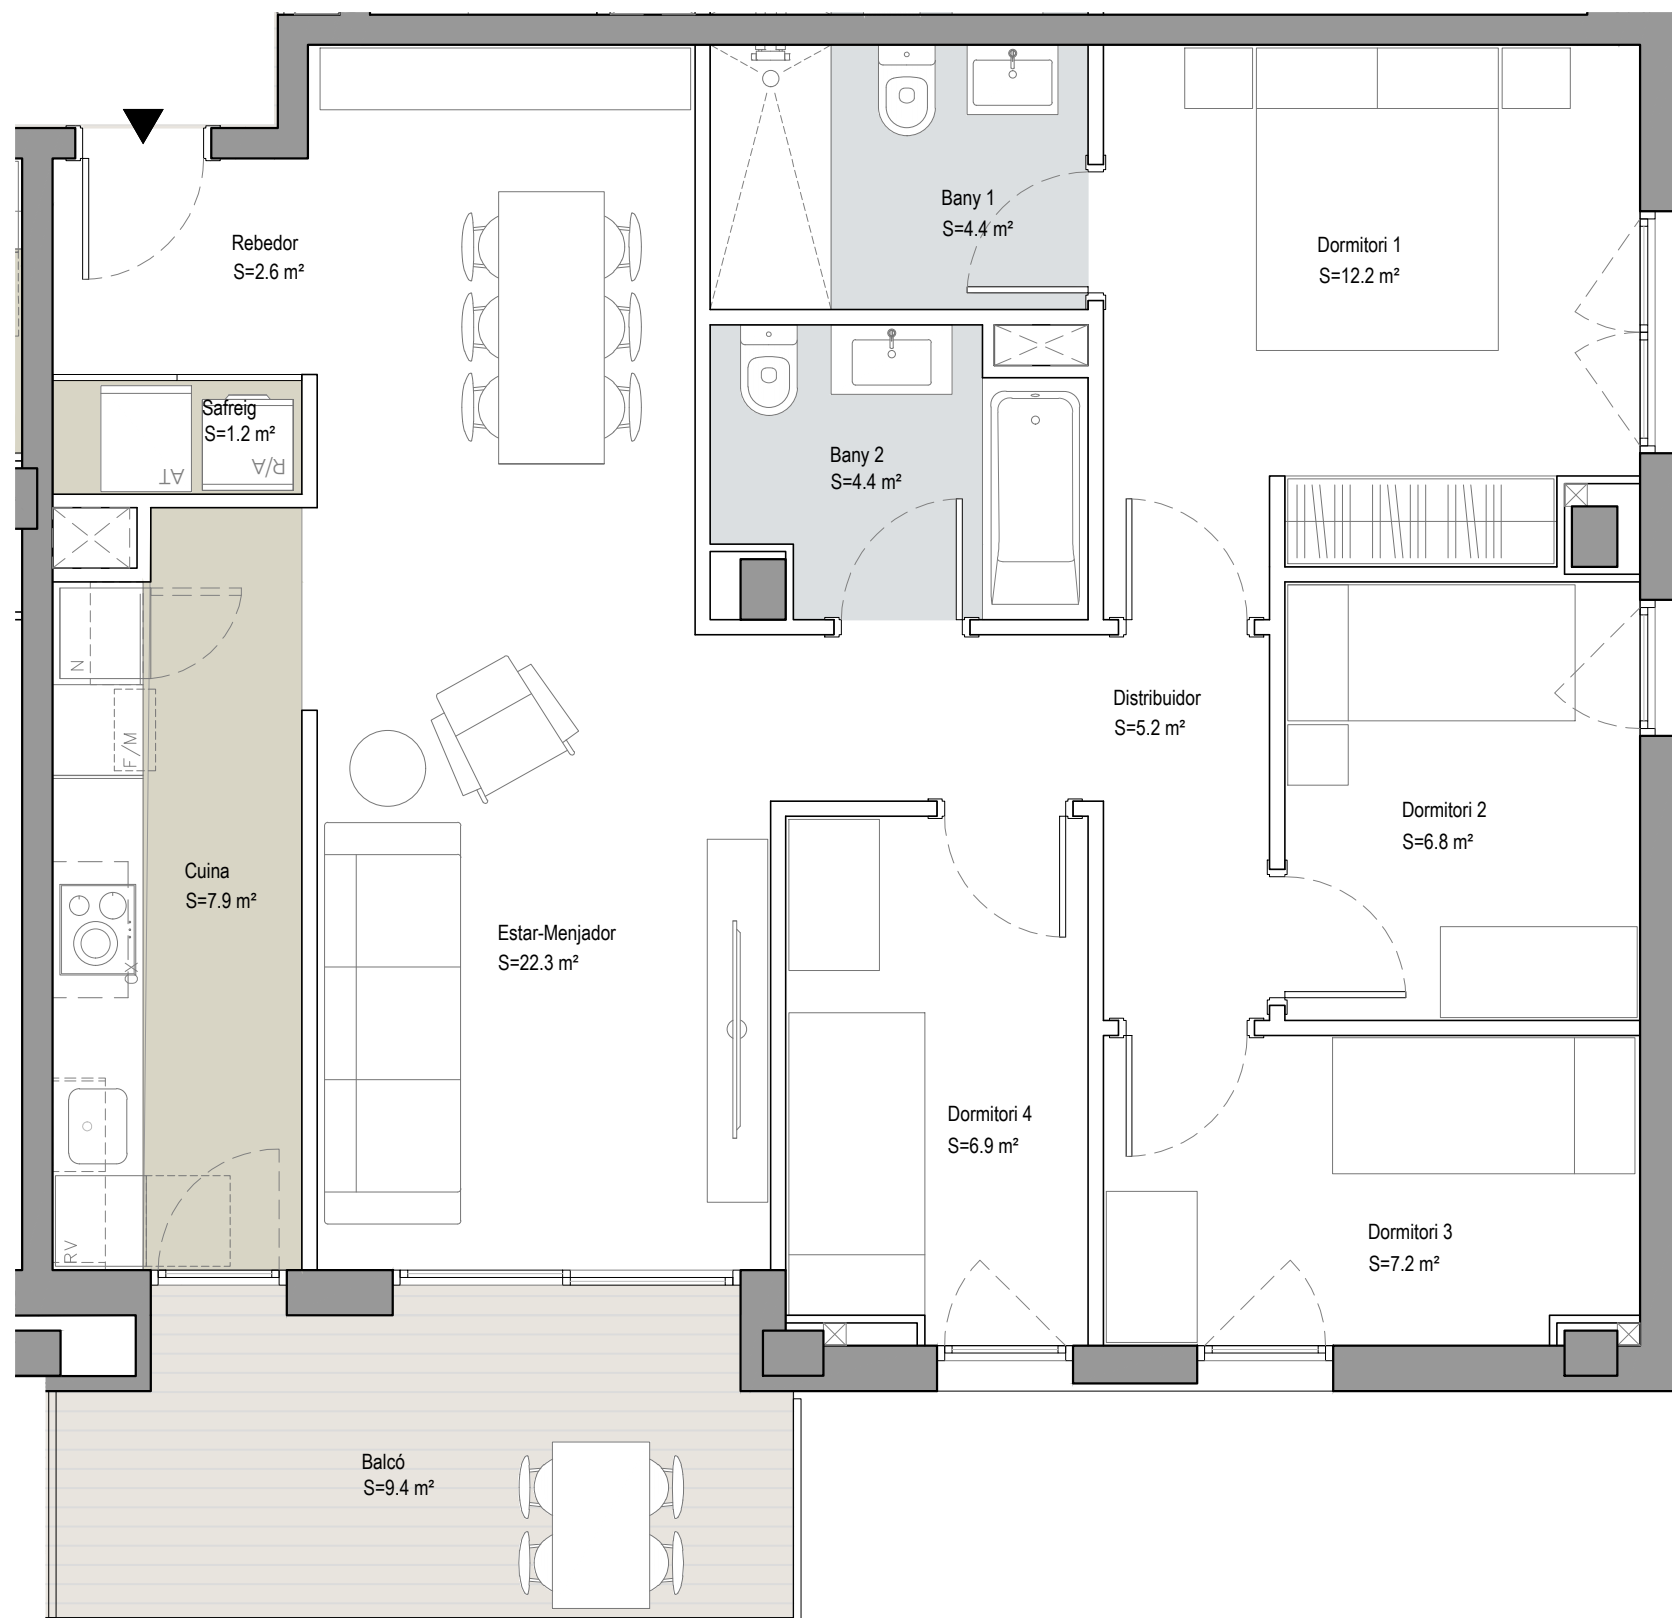

Jardins d'Abrera

Abrera

ESCALA B

B_1r-2n-3r-4t 5a

SUP CONSTRUÏDA Tancada 94,80 m²

TOTAL Sup. Útil interior 81,10 m²

TOTAL Sup. Exterior 9,40 m²

PC04-220614

UBICACIÓ A LA PROMOCIÓ

Promou:
Prohabit Sant Pere, S.L.

Gestiona:

El mobiliari representat és merament orientatiu i no està inclòs en l'habitatge, a excepció de l'especificament descrit a les memòries de qualitats.

F-PO1-01-13

0 1m 4m