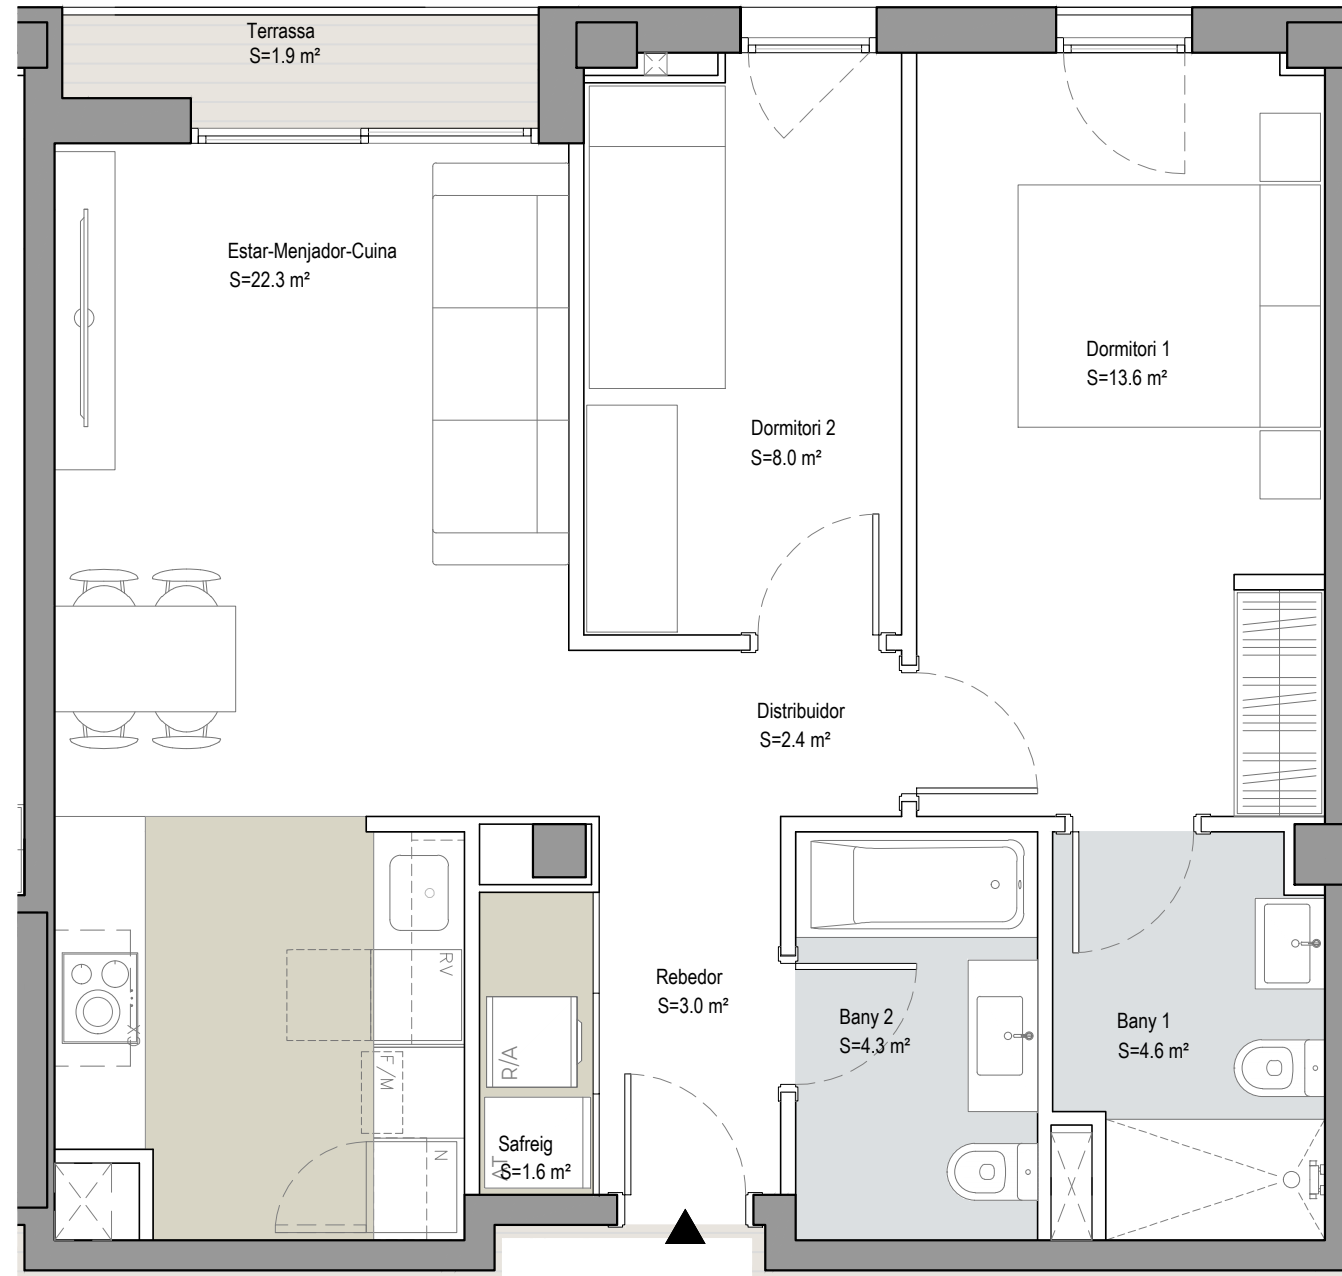

Jardins d'Abrera

Abrera

ESCALA B

B_1r 3a

SUP CONSTRUÏDA Tancada 68,50 m²

TOTAL Sup. Útil interior 59,80 m²

TOTAL Sup. Exterior 1,90 m²

PC04-220614

F-PO1-01-13

0 1m 4m