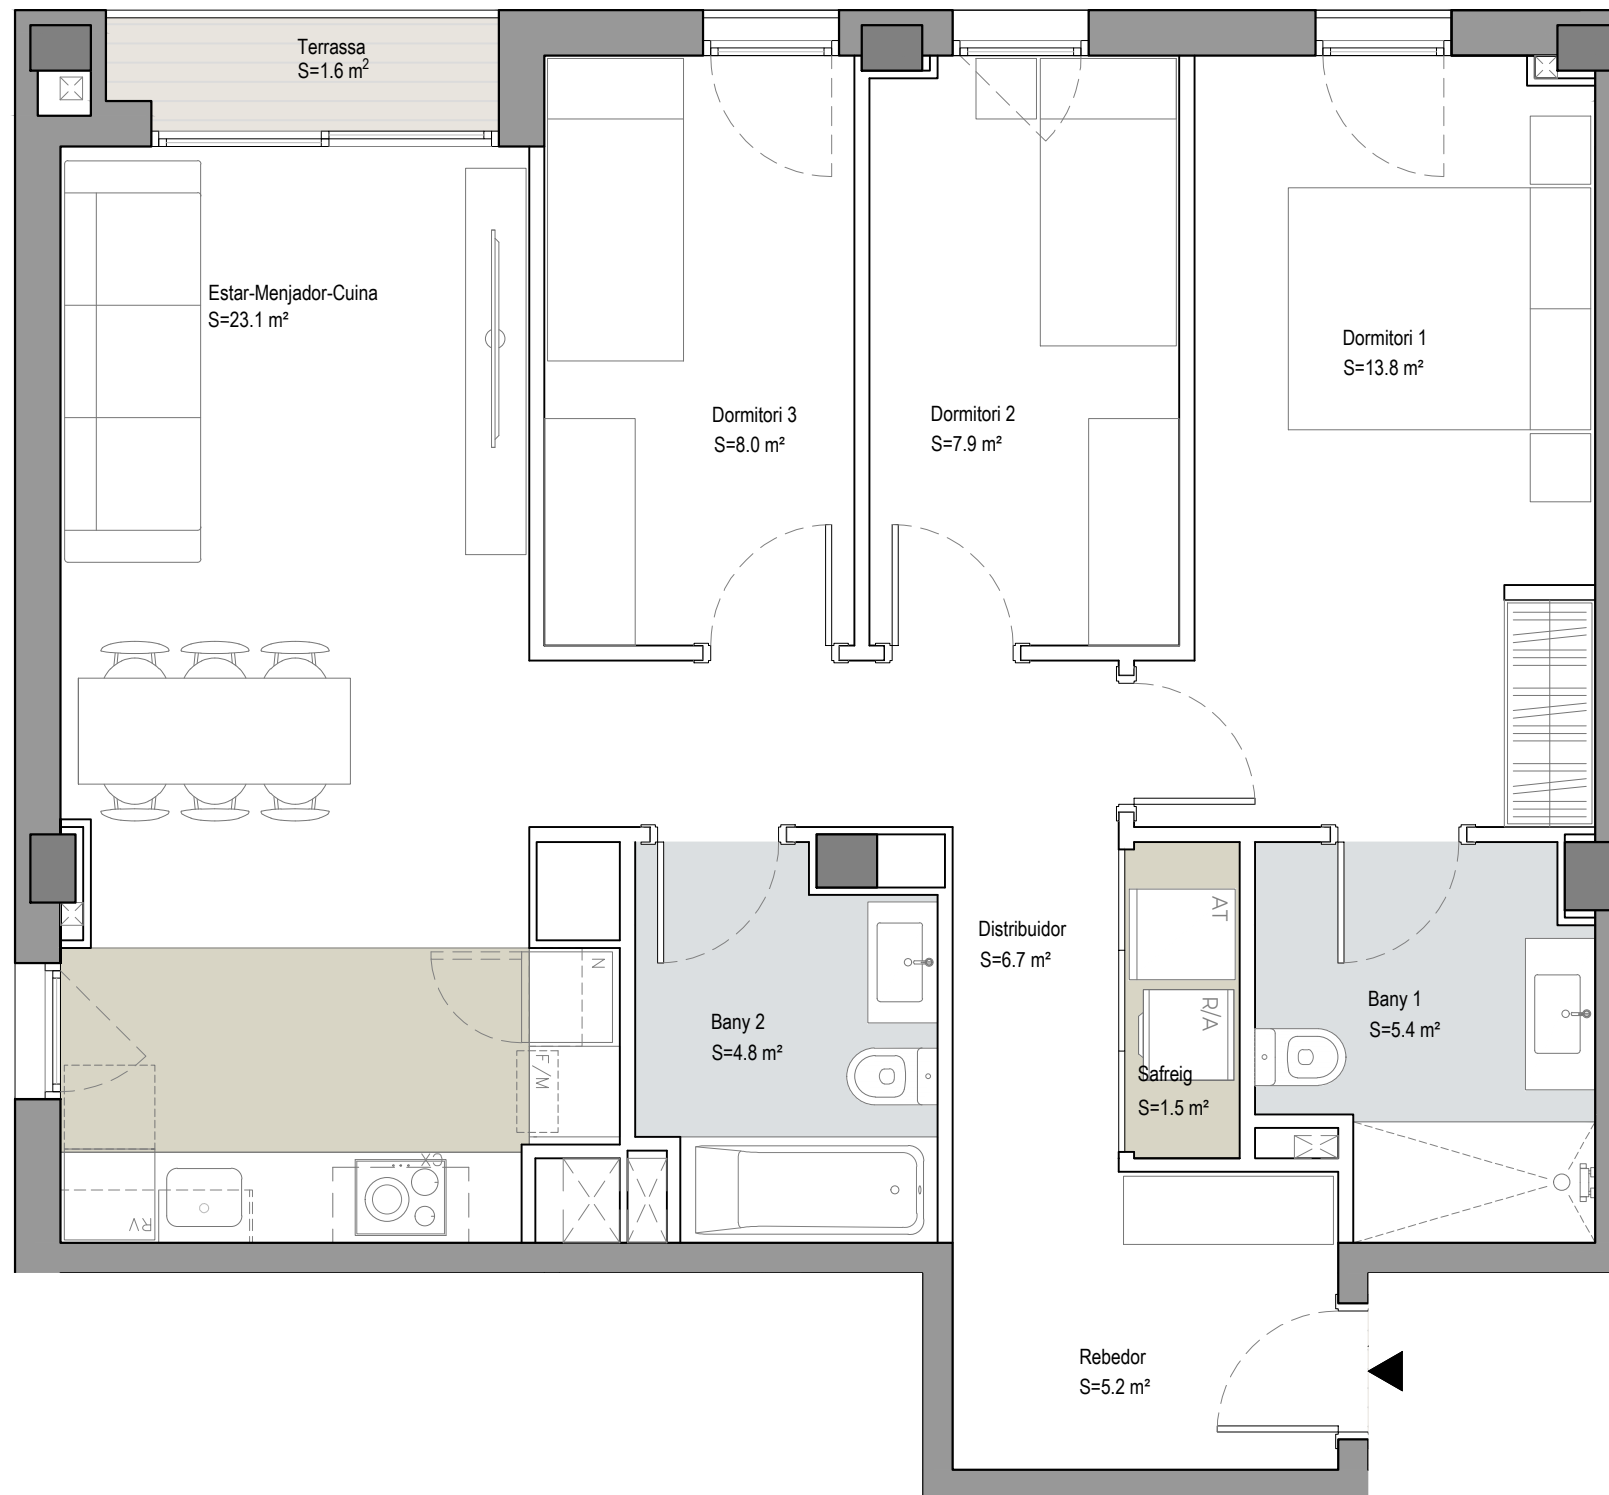

Jardins d'Abrera

Abrera

ESCALA A

A_1r 4a

SUP CONSTRUÏDA Tancada 89,60 m²

TOTAL Sup. Útil interior 76,40 m²

TOTAL Sup. Exterior 1,60 m²

PC03-220215

F-PO1-01-13

0 1m 4m