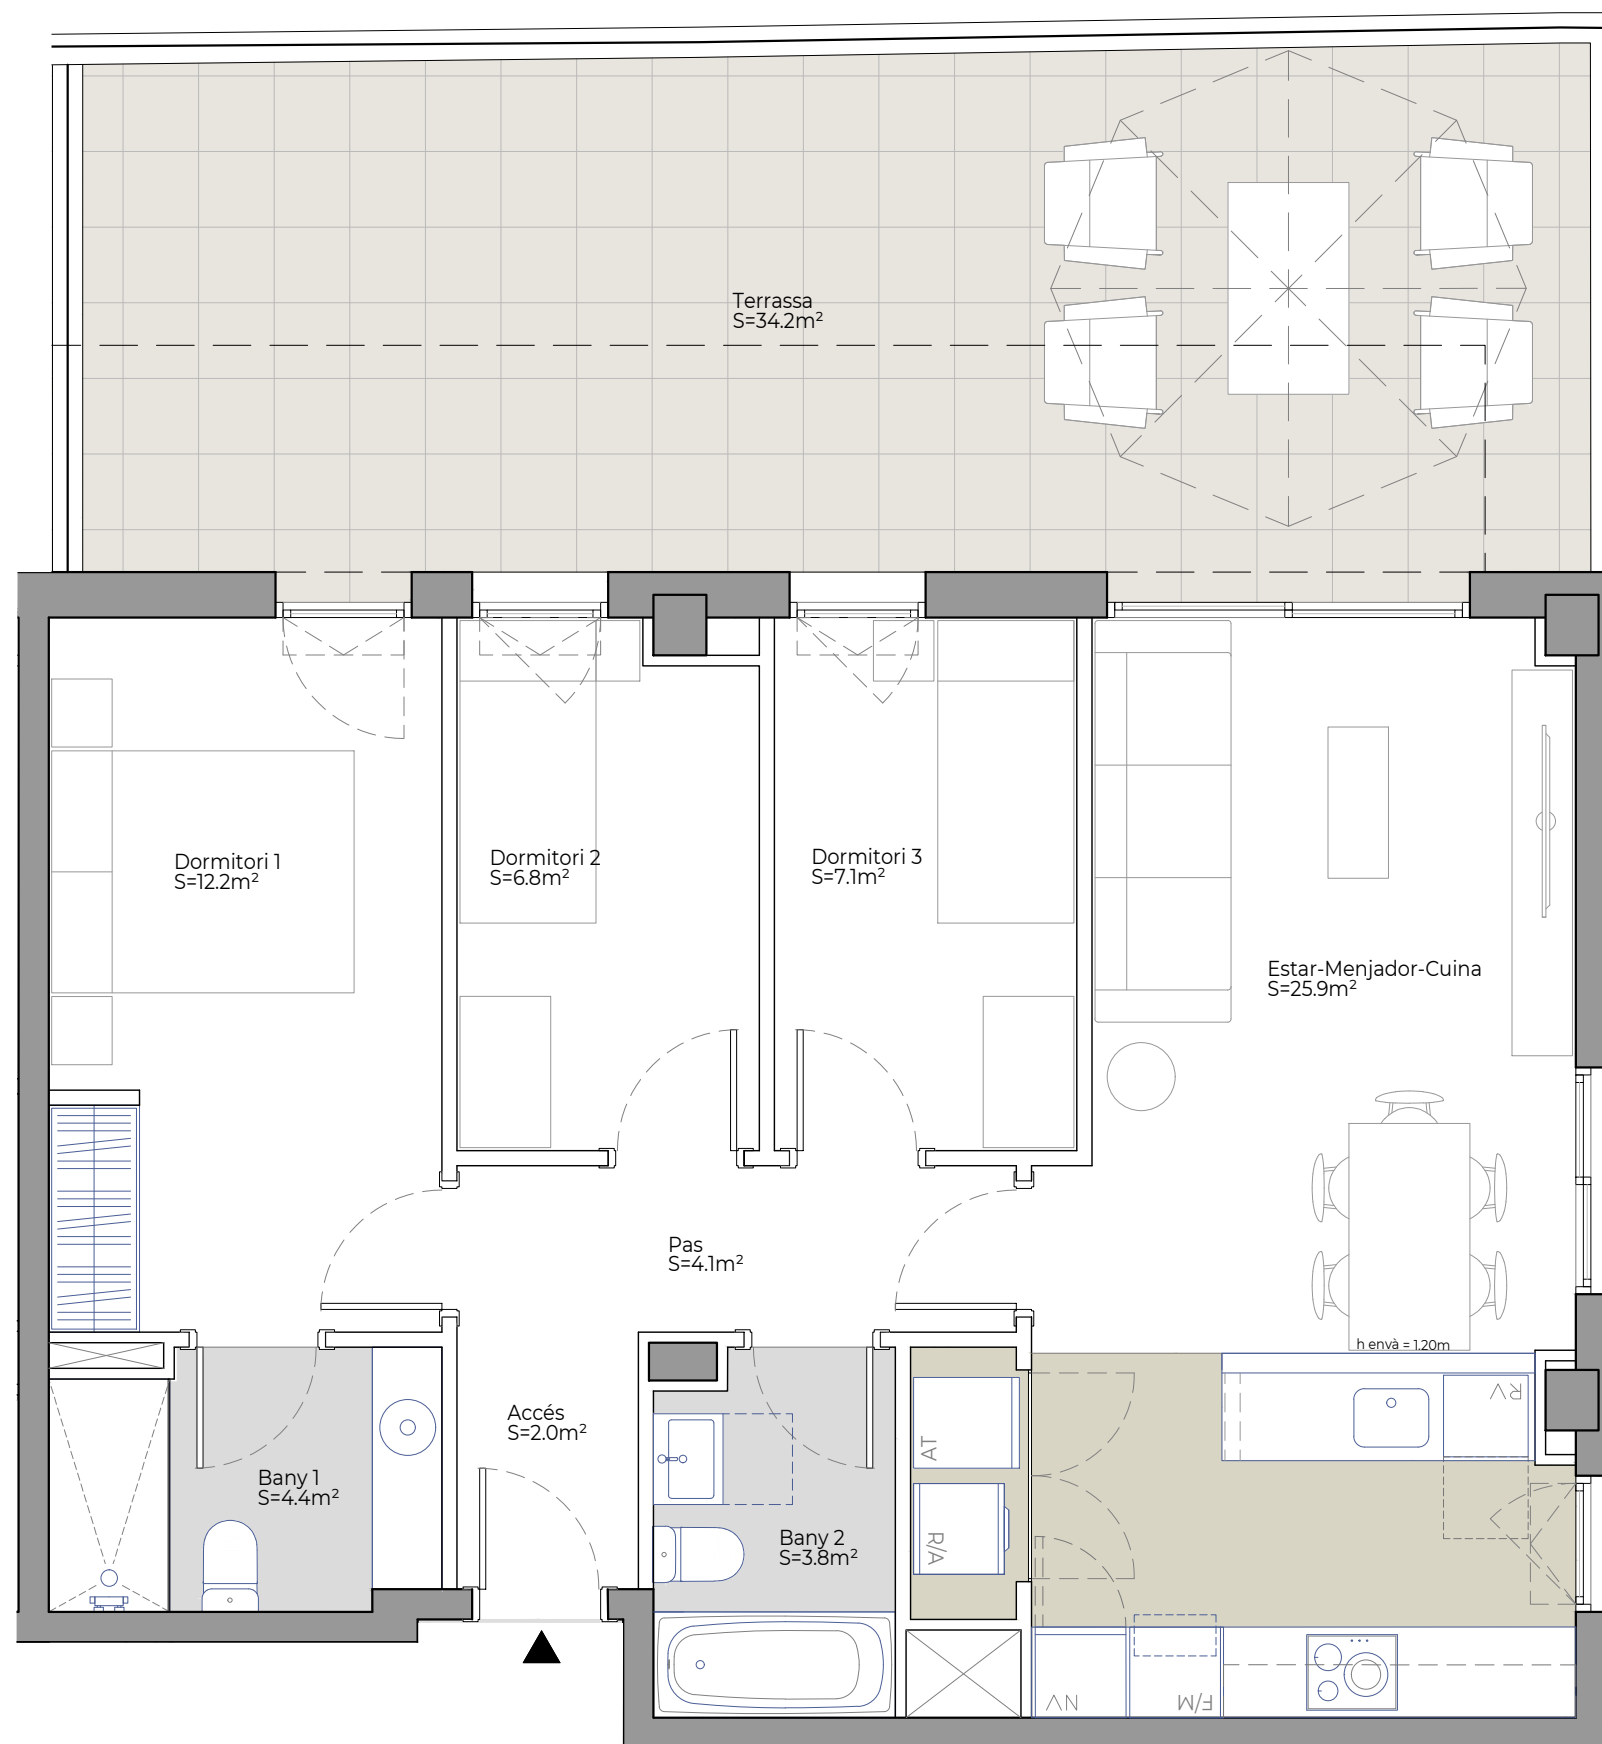

Can Vinyet

Pallejà

PLANTA BAIXA

Pb 2a

SUP CONSTRUÏDA Tancada 77,6 m²

TOTAL Sup. Útil interior 66,3 m²

TOTAL Sup Exterior 34,2 m²

PC02-220714

UBICACIÓ A LA PROMOCIÓ

PLANTA BAIXA

AVINGUDA DE L'ONZE DE SETEMBRE

Promou:
Prohabit Galileu, SL

Gestiona:

SALAS

El mobiliari representat és merament orientatiu i no està inclòs en l'habitatge, a excepció de l'especificament descrit a les memòries de qualitats.

F-PO1-01-13

0 1m 4m