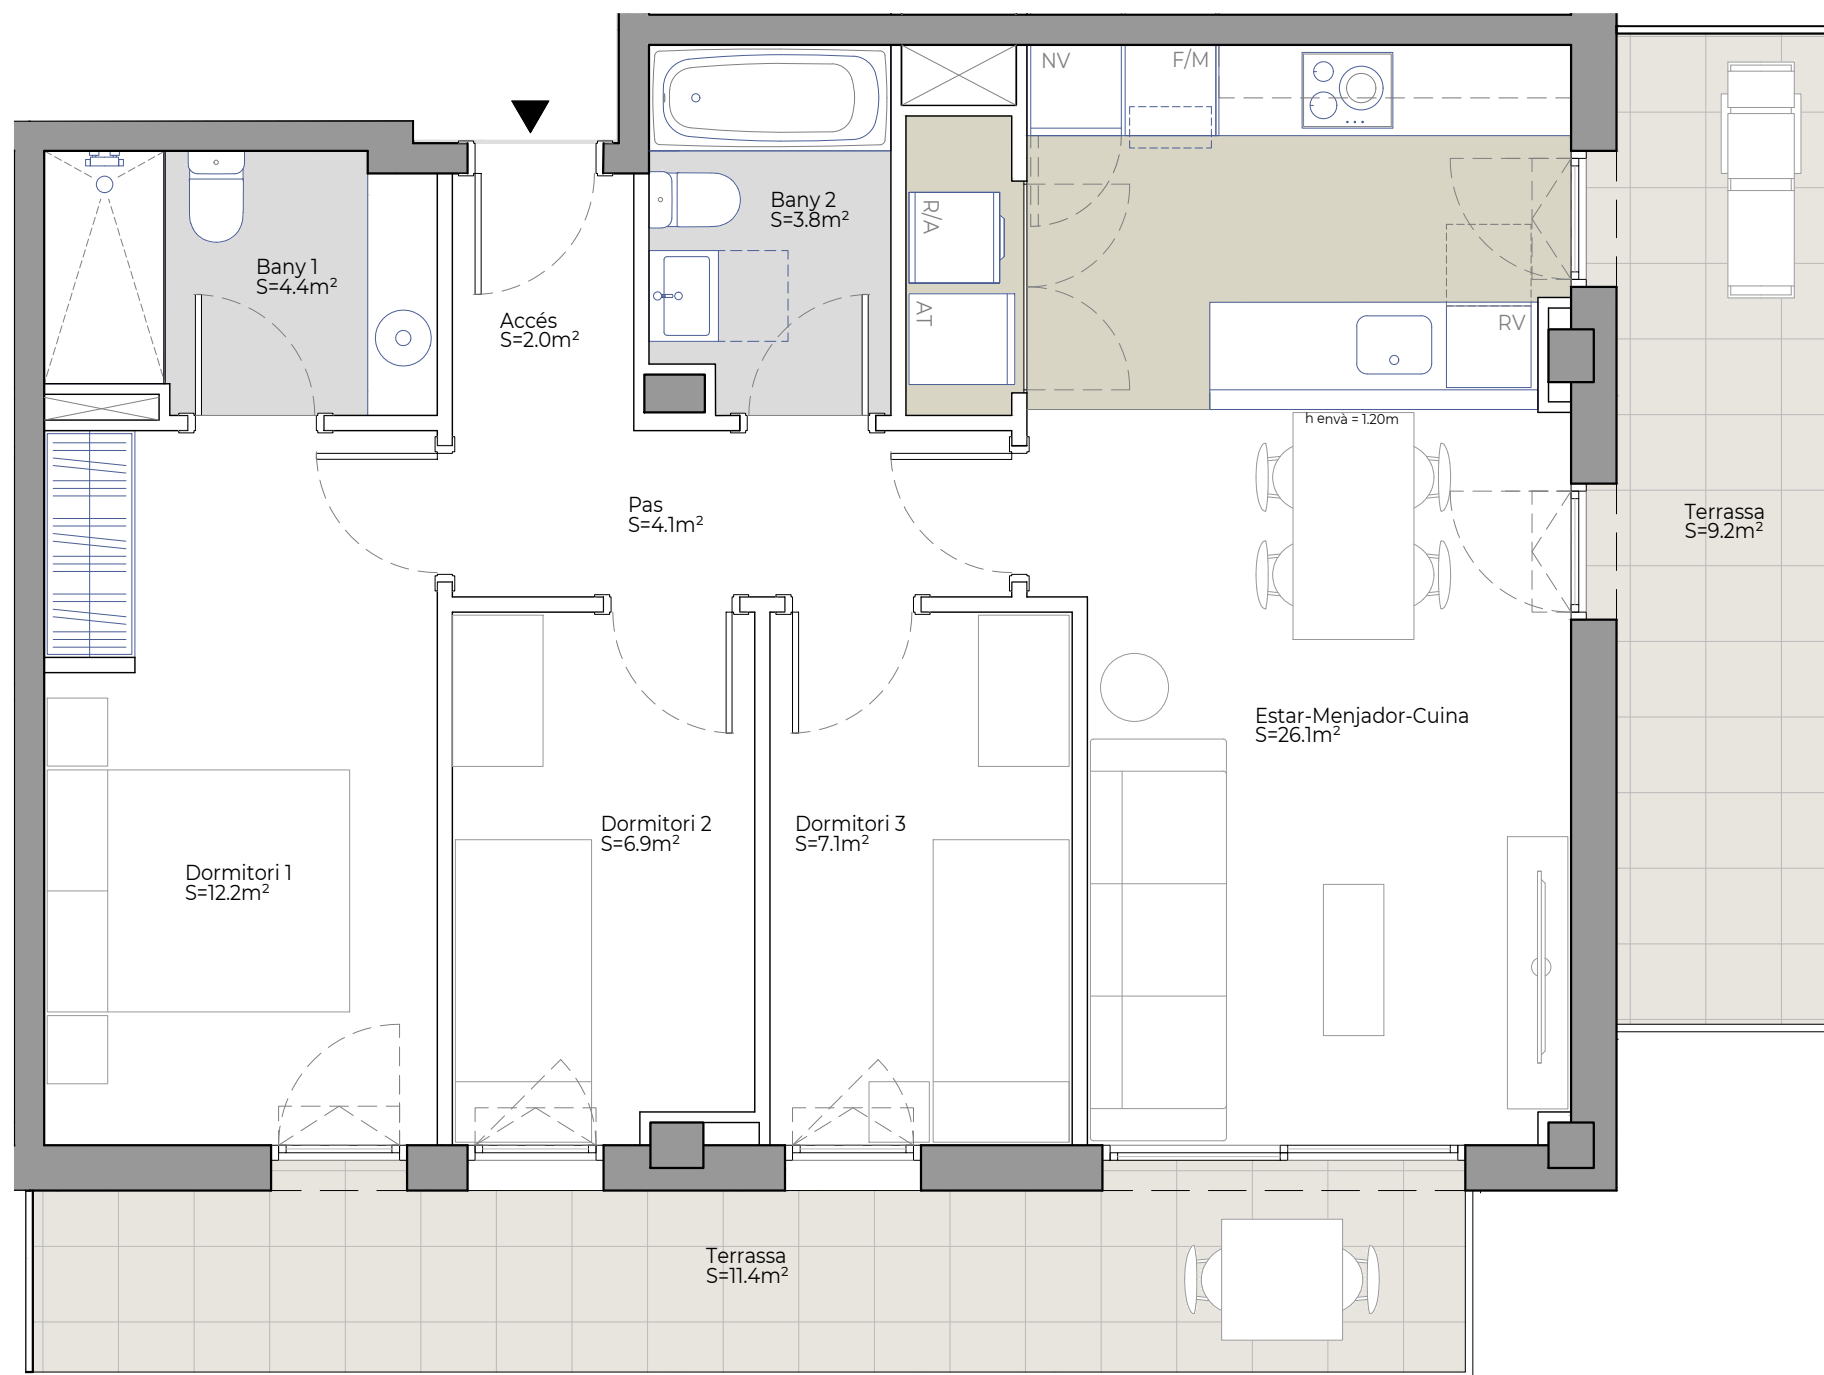

Can Vinyet

Pallejà

PLANTA TIPUS

3r 3a i Solarium 4 (1-2)

SUP CONSTRUÏDA Tancada **77,6 m²**

TOTAL Sup. Útil interior 66,6 m²

TOTAL Sup Exterior 52,8 m²

Sup. Exterior Terrassa 20,6 m²

Sup. Exterior Solarium 4 32,2 m²

PC01-220613

UBICACIÓ A LA PROMOCIÓ

PLANTA TIPUS

Promou:
Prohabit Galileu, SL

Gestiona:

El mobiliari representat és merament orientatiu i no està inclòs en l'habitatge, a excepció de l'especificació descrit a les memòries de qualitat.

F-PO1-01-13

Can Vinyet

Pallejà

PLANTA TIPUS

3r 3a i Solarium 4 (2-2)

SUP CONSTRUÏDA Tancada **77,6 m²**

TOTAL Sup. Útil interior 66,6 m²

TOTAL Sup Exterior 52,8 m²

Sup. Exterior Terrassa 20,6 m²

Sup. Exterior Solarium 4 32,2 m²

PC01-220613

UBICACIÓ A LA PROMOCIÓ

PLANTA COBERTA

Promou:
Prohabit Galileu, SL

Gestiona:

El mobiliari representat és merament orientatiu i no està inclòs en l'habitatge, a excepció de l'especificament descrit a les memòries de qualitats.