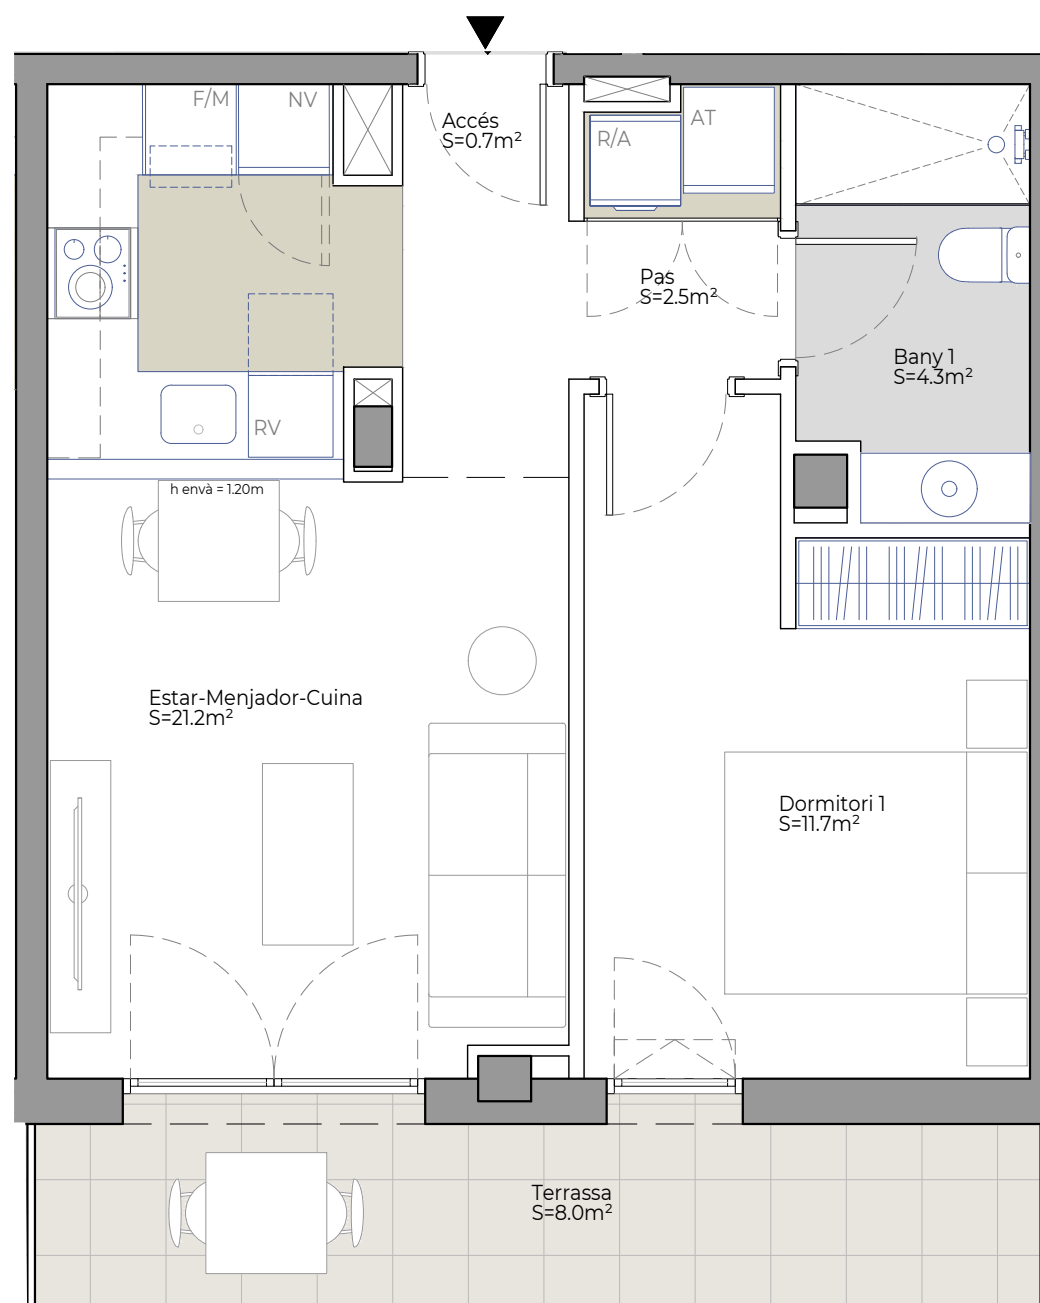

Can Vinyet

Pallejà

PLANTA TIPUS

2n a 3r 5a

SUP CONSTRUÏDA Tancada 46,8 m²

TOTAL Sup. Útil interior 40,4 m²

TOTAL Sup Exterior 8,0 m²

PC01-220607

UBICACIÓ A LA PROMOCIÓ

PLANTA TIPUS

AVINGUDA DE L'ONZE DE SETEMBRE

Promou:
Prohabit Galileu, SL

Gestiona:

El mobiliari representat és merament orientatiu i no està inclòs en l'habitatge, a excepció de l'especificat descrit a les memòries de qualitats.

F-PO1-01-13

0 1m 4m