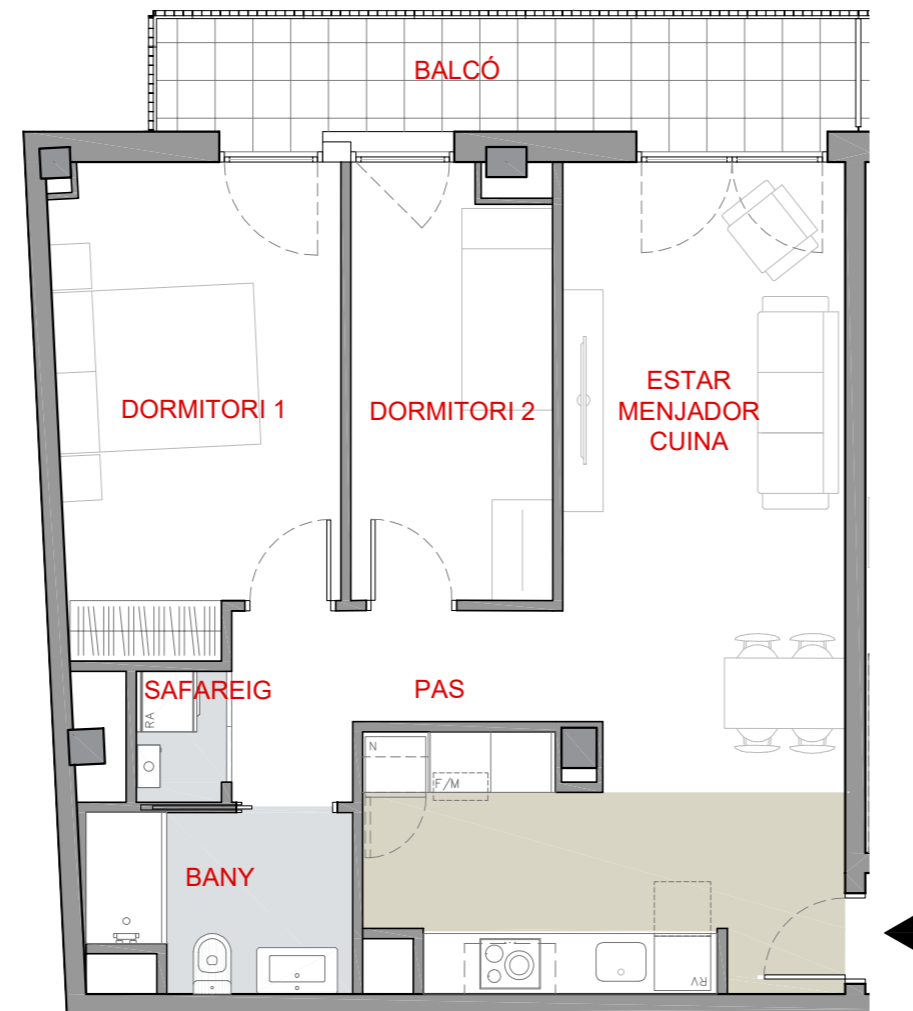

Miquel Vives

Terrassa

HABITATGE 1.6, 2.6, 3.6 i 4.6

Tipus 8

SUPERFÍCIE ÚTIL	Superfície (m ²)
Estar-Menjador-Cuina (EMC)	27.45
Pas (AP)	4.57
Safareig (AP)	1.15
Bany 1 (CH)	4.36
Dormitori 1 (D)	13.08
Dormitori 2 (D)	8.38
TOTAL Sup. Útil interior	58.99
SUPERFÍCIE EXTERIOR	
Balcó	7.76
TOTAL Sup. Útil exterior	7.76
SUPERFÍCIE CONSTRUÏDA	
Habitatge	69.75
TOTAL Sup. Construïda	69.75

HABITATGE 1.6, 2.6, 3.6 i 4.6	
TOTAL Sup. Útil interior habitatge	58.99
TOTAL Sup. Útil exterior habitatge	7.76
TOTAL Sup. Construïda habitatge	69.75
TOTAL Sup. Útil Computable HPO	62.87

Promou:
Avinguda REIS, S.L.

Gestiona:

El mobiliari representat és merament orientatiu i no està inclòs en l'habitatge, a excepció de l'especificament descrit a les memòries de qualitats.

F-PO1-01-13

PC6 23/11/2021