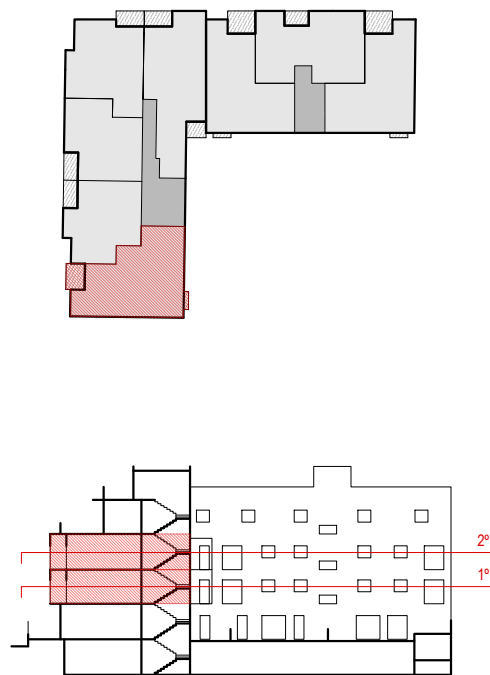

UBICACIÓN EN LA PROMOCIÓN

Baladre, 60

Palma

Escalera B
1º 1ª - 2º 1ª

TOTAL Sup. Útil interior 74.43

Balcón B 0.81

Terraza T 5.50

TOTAL Sup. exterior 6.31