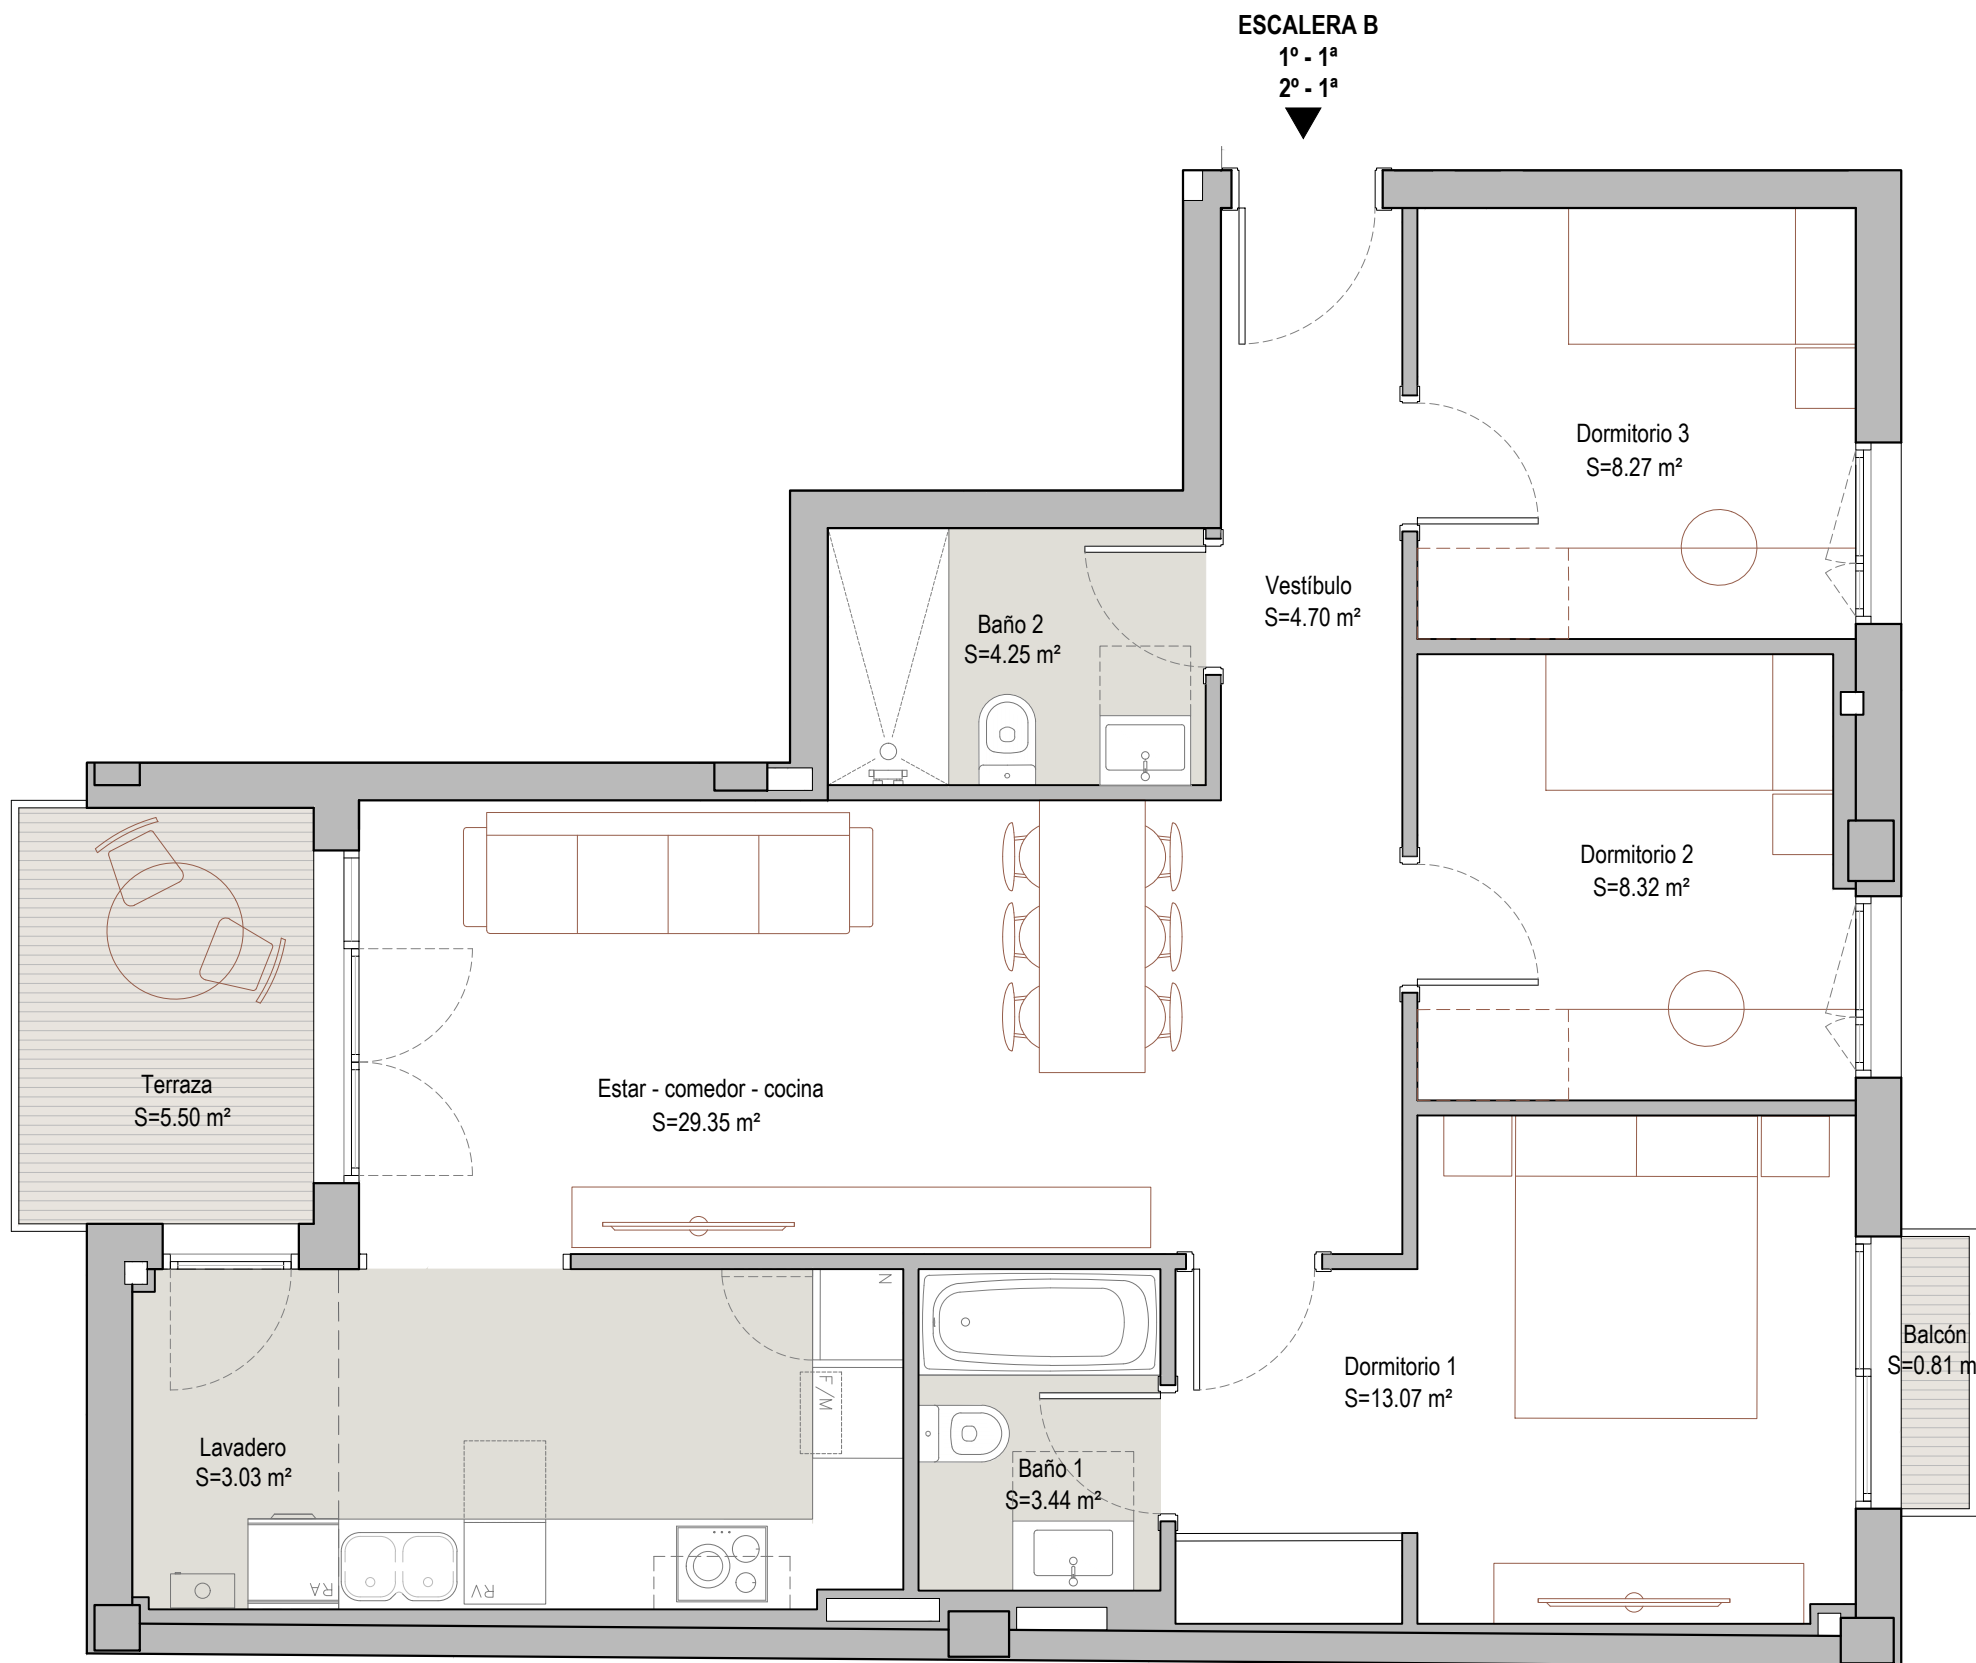

UBICACIÓN EN LA PROMOCIÓN

Baladre, 60

Palma

Escalera B
1º 1ª - 2º 1ª

TOTAL Sup. Útil interior 74.43

Balcón B 0.81

Terraza T 5.50

TOTAL Sup. exterior 6.31

SUP. CONSTRUIDA 87.43

Promueve:
Prohabit Vapor, S.L.

Gestiona:

El mobiliario representado es meramente orientativo y no está incluido en la vivienda, a excepción del específicamente descrito en las memorias de calidades.