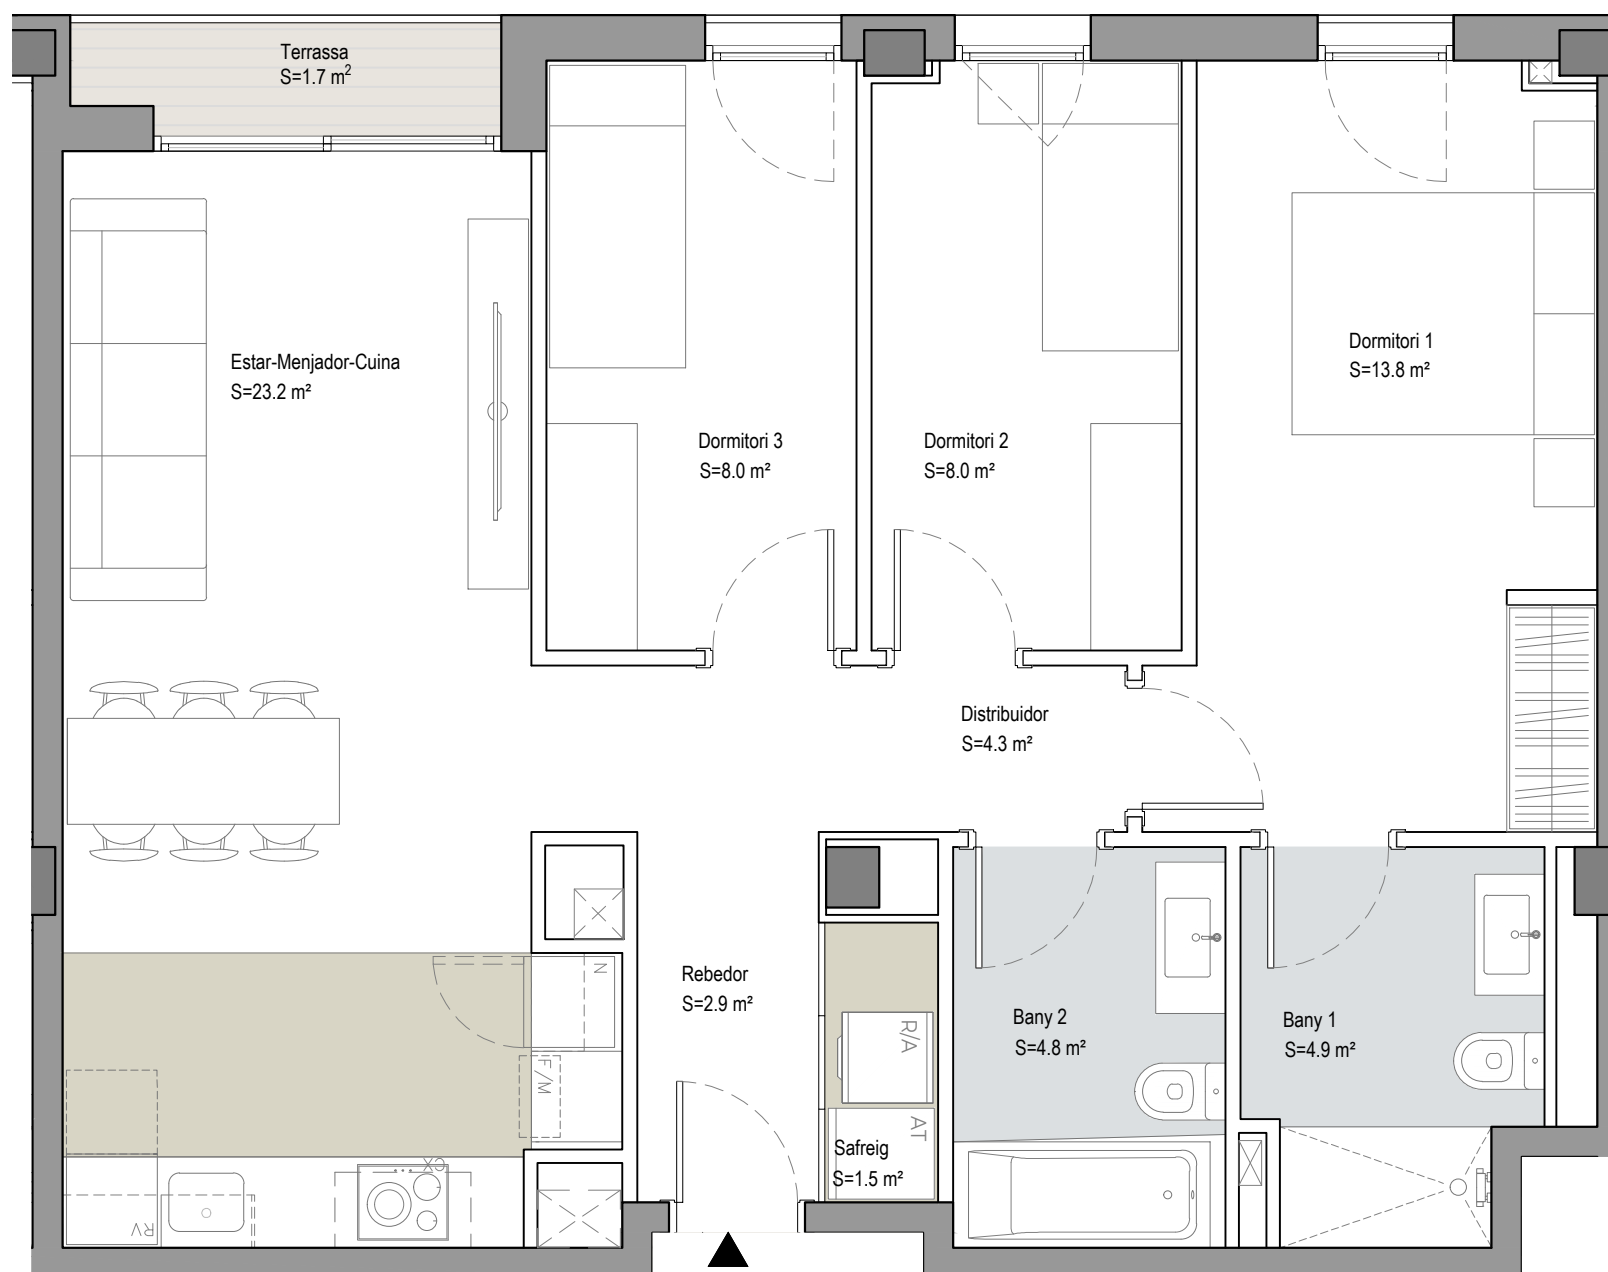

Jardins d'Abrera

Abrera

ESCALA A

A_1r 3a

SUP CONSTRUÏDA Tancada 82,50 m²

TOTAL Sup. Útil interior 71,40 m²

TOTAL Sup. Exterior 1,70 m²

PC03-220215

F-PO1-01-13

0 1m 4m