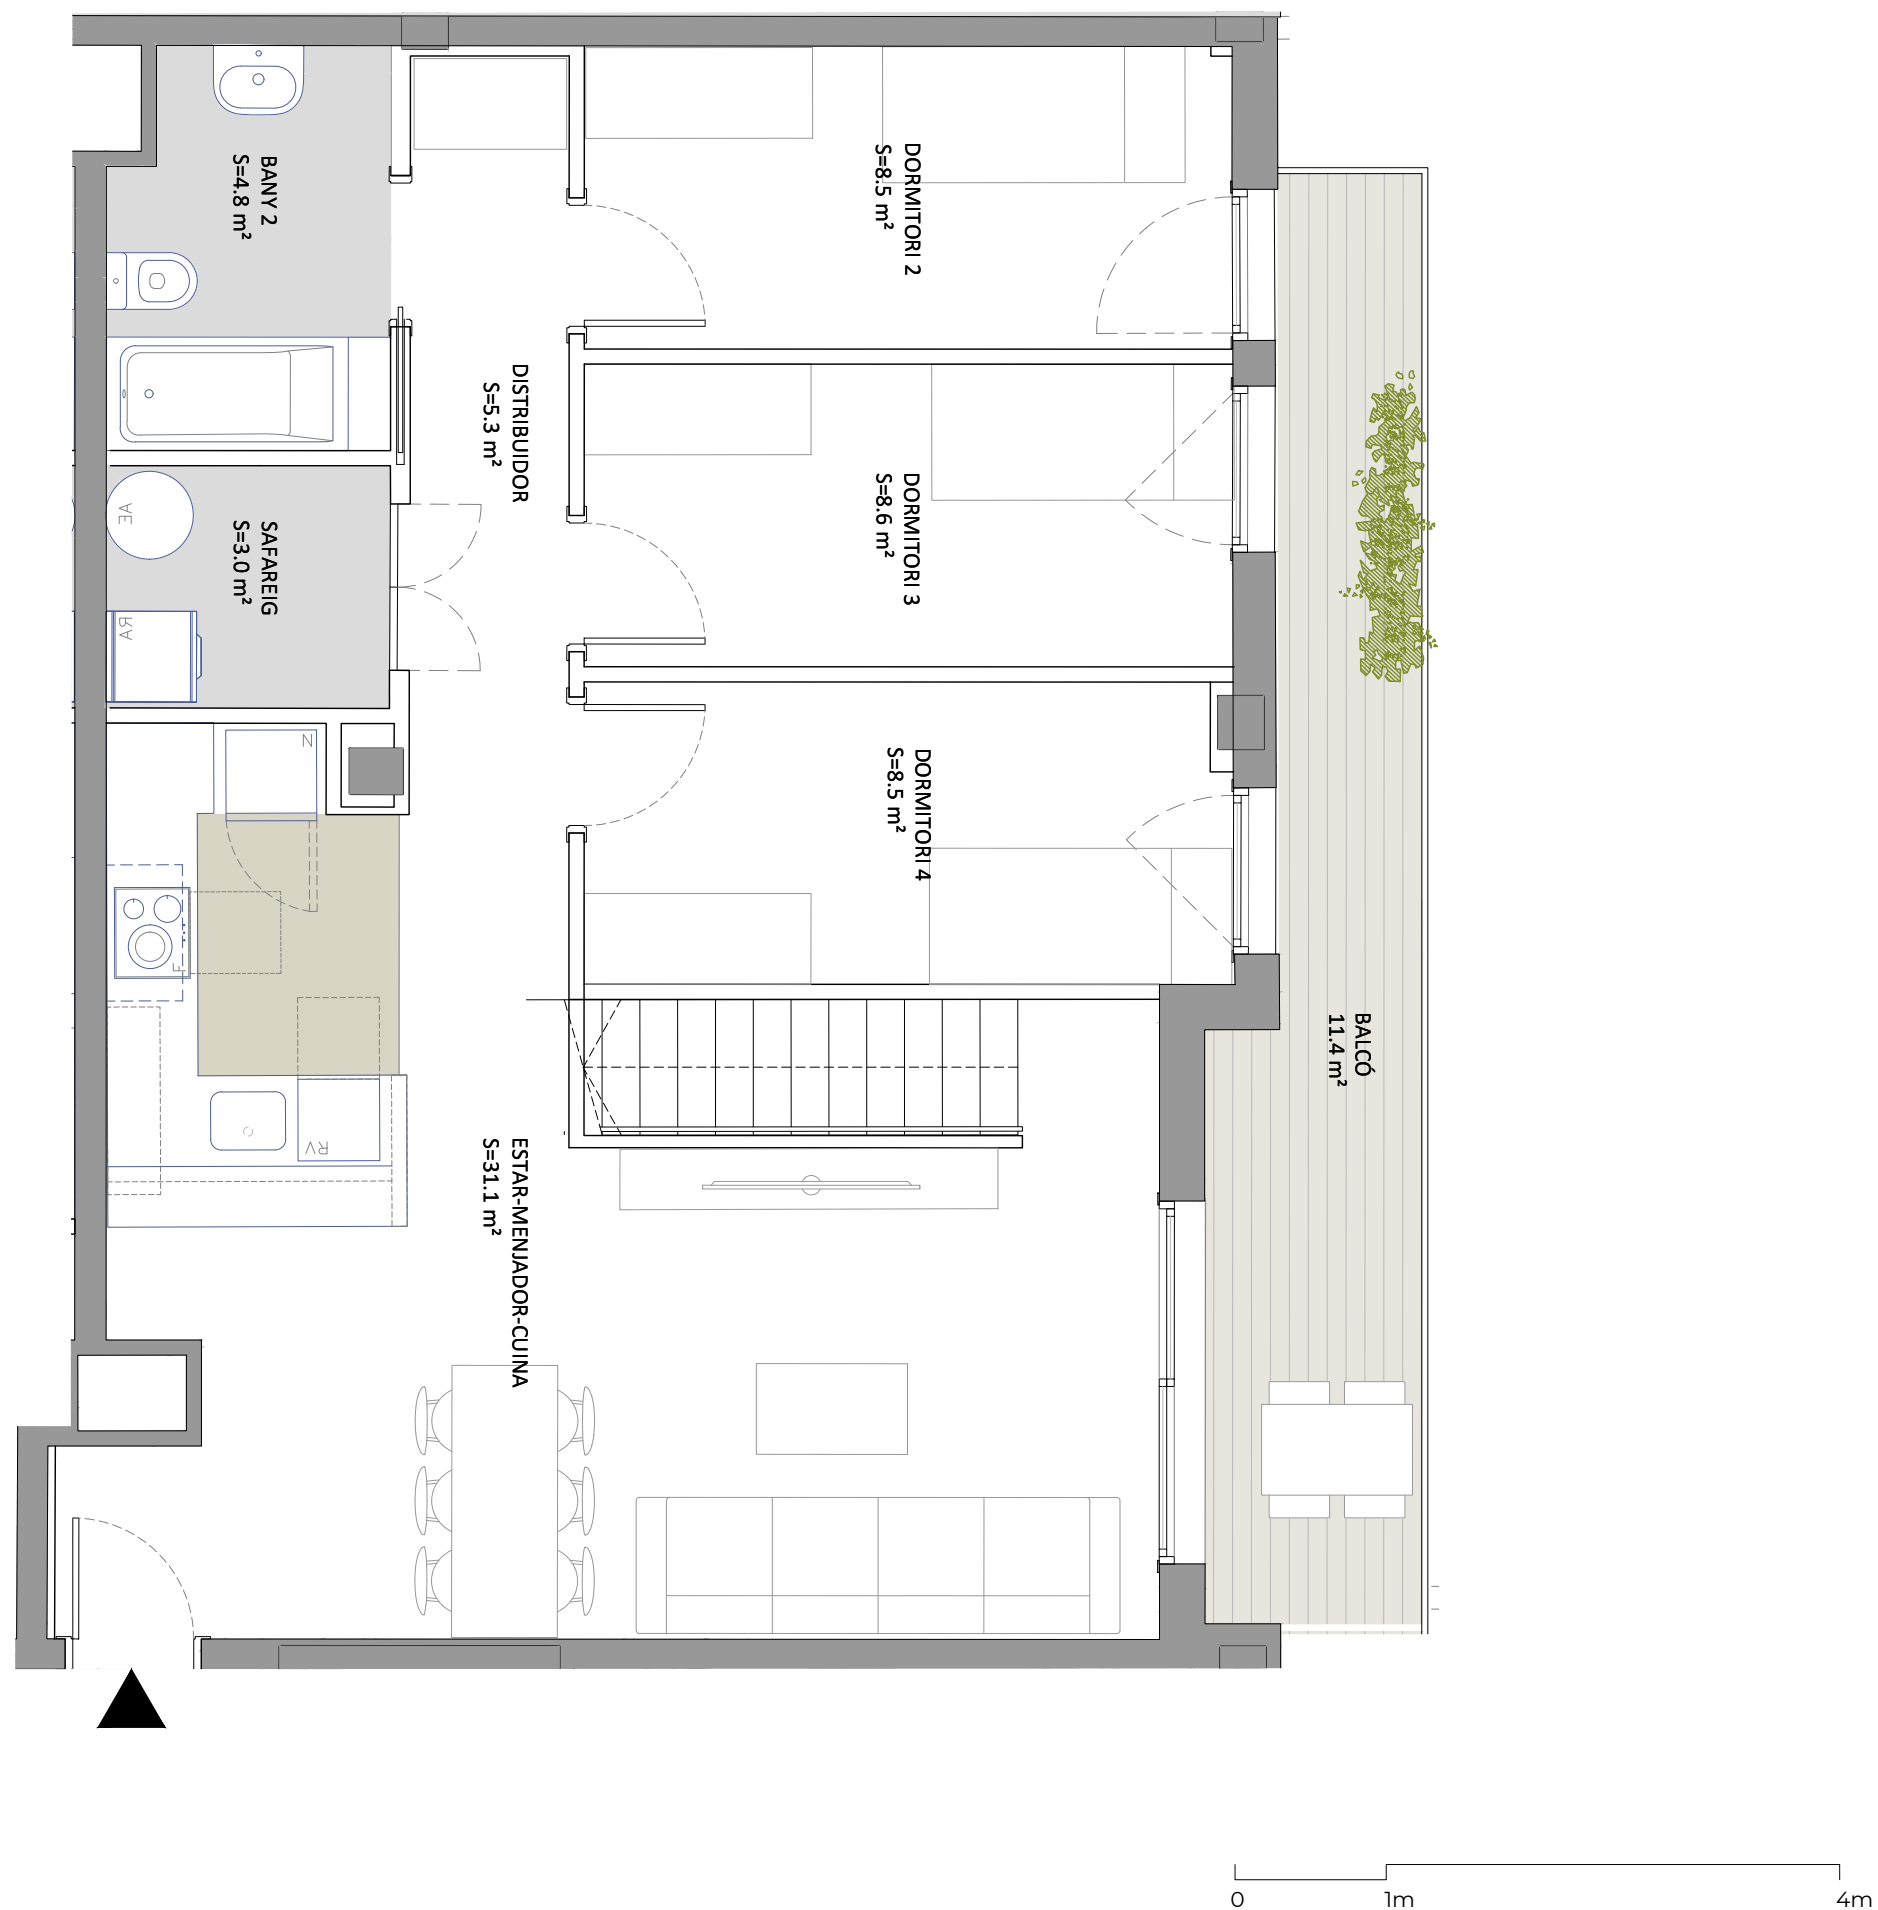

Edifici Lletres

Malgrat de Mar

ESCALA A

A 4t 2a (1-2)

(DÚPLEX)

SUP CONSTRUÏDA Tancada 122,90 m²

TOTAL Sup. Útil interior 96,70 m²

TOTAL Sup Exterior 77,80 m²

PC02_220225

UBICACIÓ A LA PROMOCIÓ

Promou:
La Riera Reis, S.L.

Gestiona:

SALAS

El mobiliari representat és merament orientatiu i no està inclòs en l'habitatge, a excepció de l'especificament descrit a les memòries de qualitats.

F-PG-PO1-01-13

Edifici Lletres

Malgrat de Mar

ESCALA A

A 4t 2a (2-2)

(DÚPLEX)

SUP CONSTRUÏDA Tancada 122,90 m²

TOTAL Sup. Útil interior 96,70 m²

TOTAL Sup Exterior 77,80 m²

PC02_220225

UBICACIÓ A LA PROMOCIÓ

Promou:
La Riera Reis, S.L.

Gestiona:

SALAS

El mobiliari representat és merament orientatiu i no està inclòs en l'habitatge, a excepció de l'específicament descrit a les memòries de qualitats.