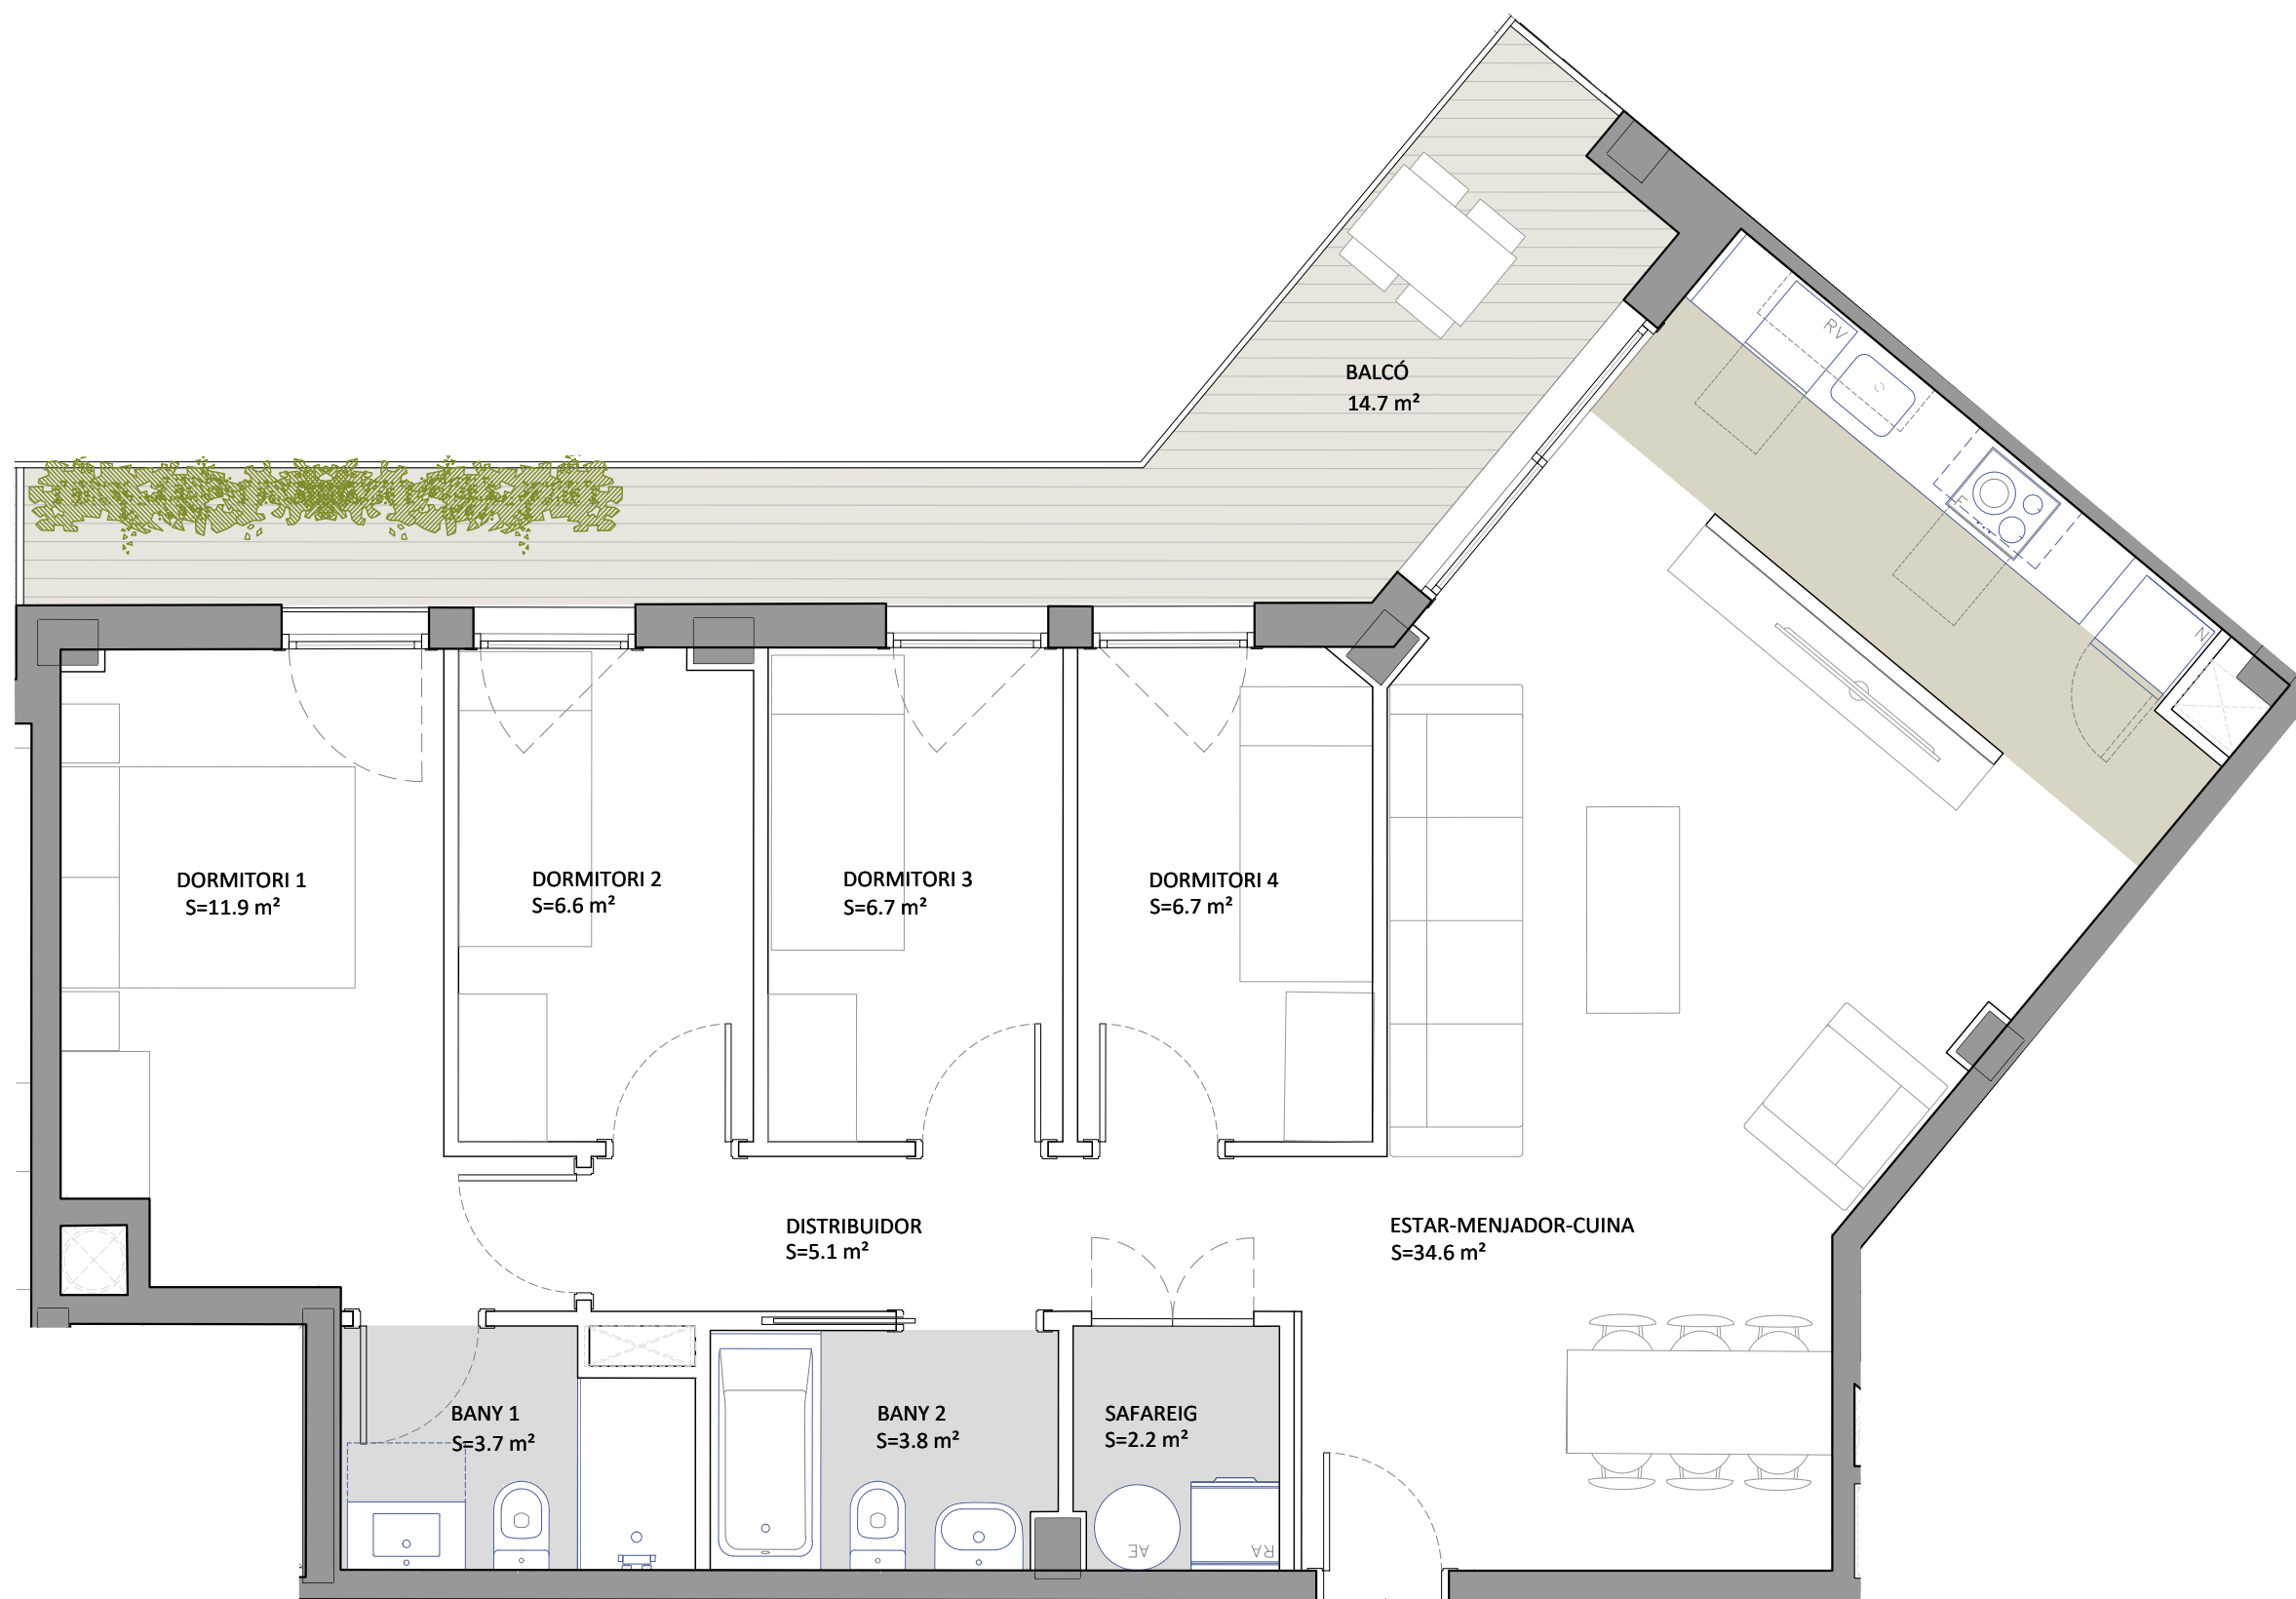

Edifici Lletres

Malgrat de Mar

ESCALA A

A 2n 3r 3a

SUP CONSTRUÏDA Tancada **93,50 m²**

TOTAL Sup. Útil interior 81,30 m²

TOTAL Sup Exterior 14,70 m²

PC02_220225

UBICACIÓ A LA PROMOCIÓ

Promou:
La Riera Reis, S.L.

Gestiona:

El mobiliari representat és merament orientatiu i no està inclòs en l'habitatge, a excepció de l'especificament descrit a les memòries de qualitats.

F-PG-PO1-01-13

0 1m 4m