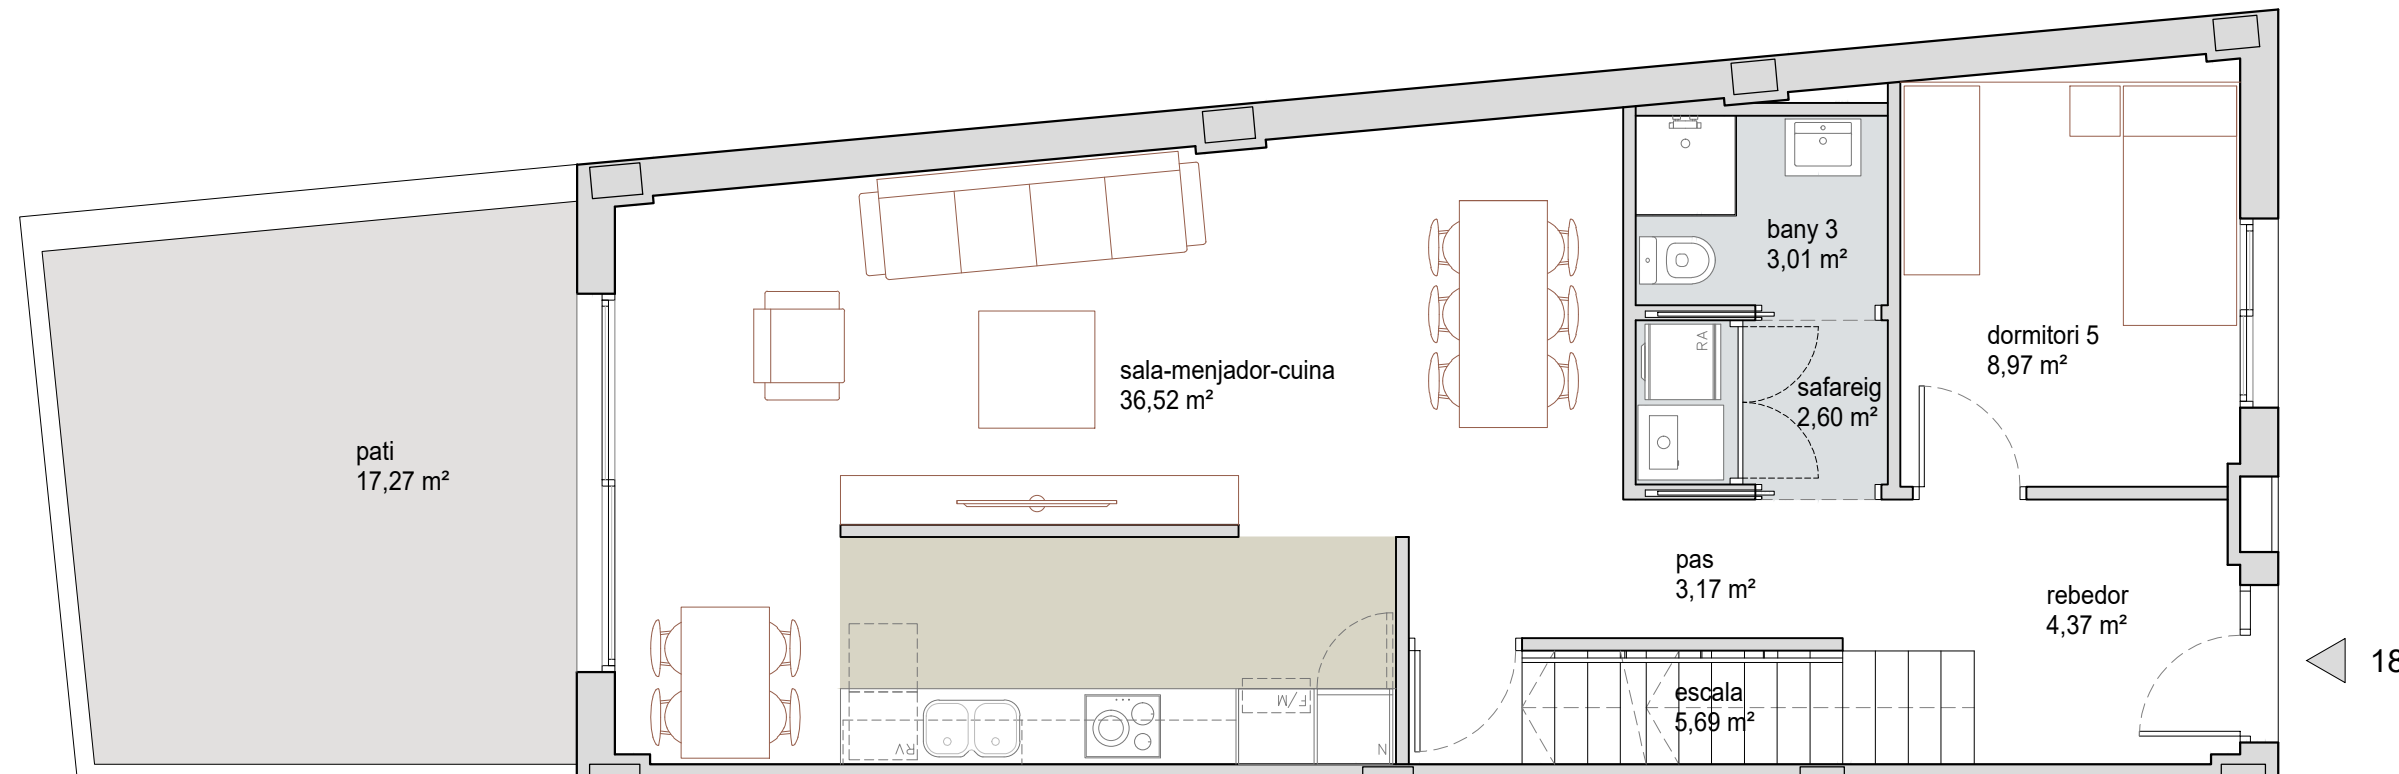

CAN FALGUERA

— St. Feliu de Llobregat —

**UNIFAMILIAR 18
PLANTA PRIMERA
PLANTA BAIXA**

Promou:
Can Falguera REIS, S.L.

Gestiona:

El mobiliari representat és merament orientatiu i no està inclòs en l'habitatge, a excepció de l'especificament descrit en les memòries de qualitats.

TOTAL SUP. ÚTIL INTERIOR TANCADA 127,30 m²
TOTAL SUP. CONSTRUÏDA TANCADA 158,41 m²
TOTAL SUP. ÚTIL EXTERIOR 75,17 m²

CAN FALGUERA

— St. Feliu de Llobregat —

**UNIFAMILIAR 18
PLANTA COBERTA**

Promou:
Can Falguera REIS, S.L.

Gestiona:

El mobiliari representat és merament orientatiu i no està inclòs en l'habitatge, a excepció de l'especificat descrit en les memòries de qualitats.

TOTAL SUP. ÚTIL INTERIOR TANCADA	127,30 m ²
TOTAL SUP. CONSTRUÏDA TANCADA	158,41 m ²
TOTAL SUP. ÚTIL EXTERIOR	75,17 m ²