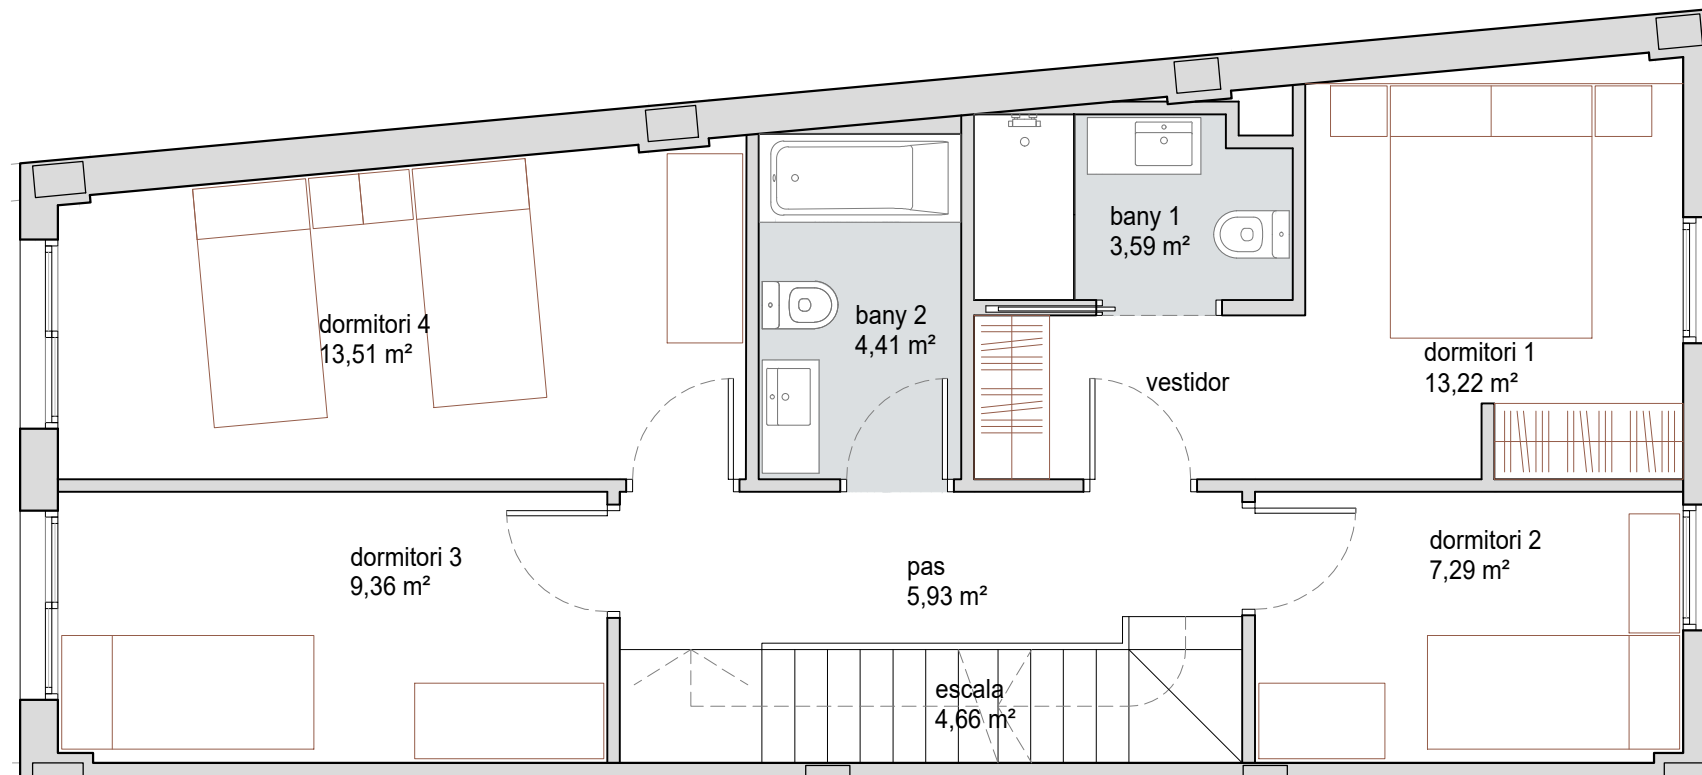

CAN FALGUERA

— St. Feliu de Llobregat —

**UNIFAMILIAR 18
PLANTA PRIMERA
PLANTA BAIXA**

Promou:
Can Falguera REIS, S.L.

Gestiona:

El mobiliari representat és merament orientatiu i no està inclòs en l'habitatge, a excepció de l'especificament descrit en les memòries de qualitats.

TOTAL SUP. ÚTIL INTERIOR TANCADA 127,30 m²
TOTAL SUP. CONSTRUÏDA TANCADA 158,41 m²
TOTAL SUP. ÚTIL EXTERIOR 75,17 m²

CAN FALGUERA

— St. Feliu de Llobregat —

**UNIFAMILIAR 18
PLANTA COBERTA**

Promou:
Can Falguera REIS, S.L.

Gestiona:

El mobiliari representat és merament orientatiu i no està inclòs en l'habitatge, a excepció de l'especificat descrit en les memòries de qualitats.

TOTAL SUP. ÚTIL INTERIOR TANCADA	127,30 m ²
TOTAL SUP. CONSTRUÏDA TANCADA	158,41 m ²
TOTAL SUP. ÚTIL EXTERIOR	75,17 m ²