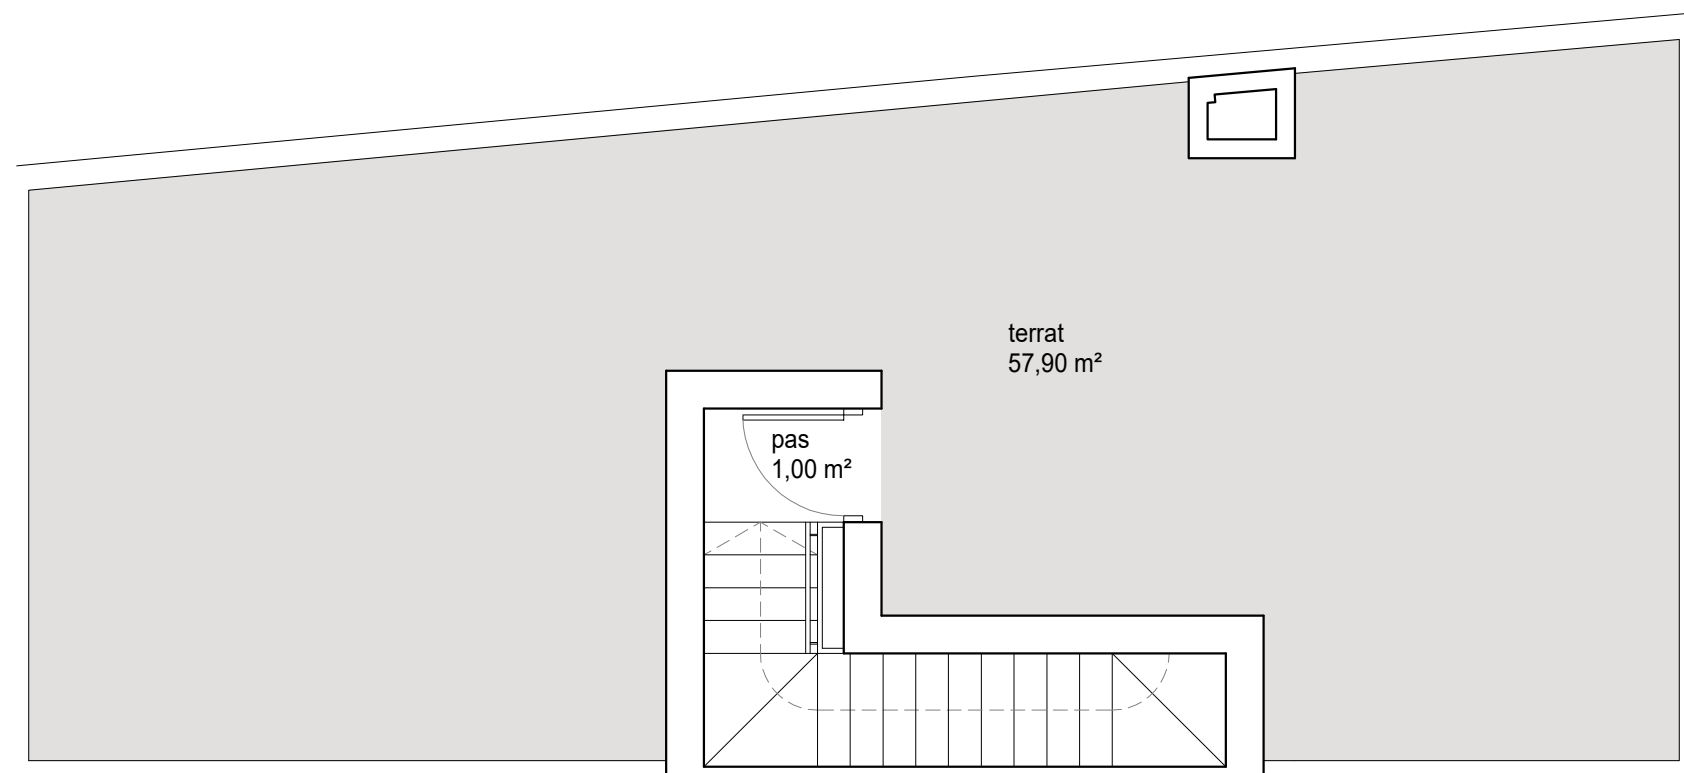

CAN FALGUERA

— St. Feliu de Llobregat —

**UNIFAMILIAR 18
PLANTA PRIMERA
PLANTA BAIXA**

Promou:
Can Falguera REIS, S.L.

Gestiona:

El mobiliari representat és merament orientatiu i no està inclòs en l'habitatge, a excepció de l'especificament descrit en les memòries de qualitats.

TOTAL SUP. ÚTIL INTERIOR TANCADA 127,30 m²
TOTAL SUP. CONSTRUÏDA TANCADA 158,41 m²
TOTAL SUP. ÚTIL EXTERIOR 75,17 m²

CAN FALGUERA

— St. Feliu de Llobregat —

**UNIFAMILIAR 18
PLANTA COBERTA**

Promou:
Can Falguera REIS, S.L.

Gestiona:

El mobiliari representat és merament orientatiu i no està inclòs en l'habitatge, a excepció de l'especificat descrit en les memòries de qualitats.

TOTAL SUP. ÚTIL INTERIOR TANCADA	127,30 m ²
TOTAL SUP. CONSTRUÏDA TANCADA	158,41 m ²
TOTAL SUP. ÚTIL EXTERIOR	75,17 m ²