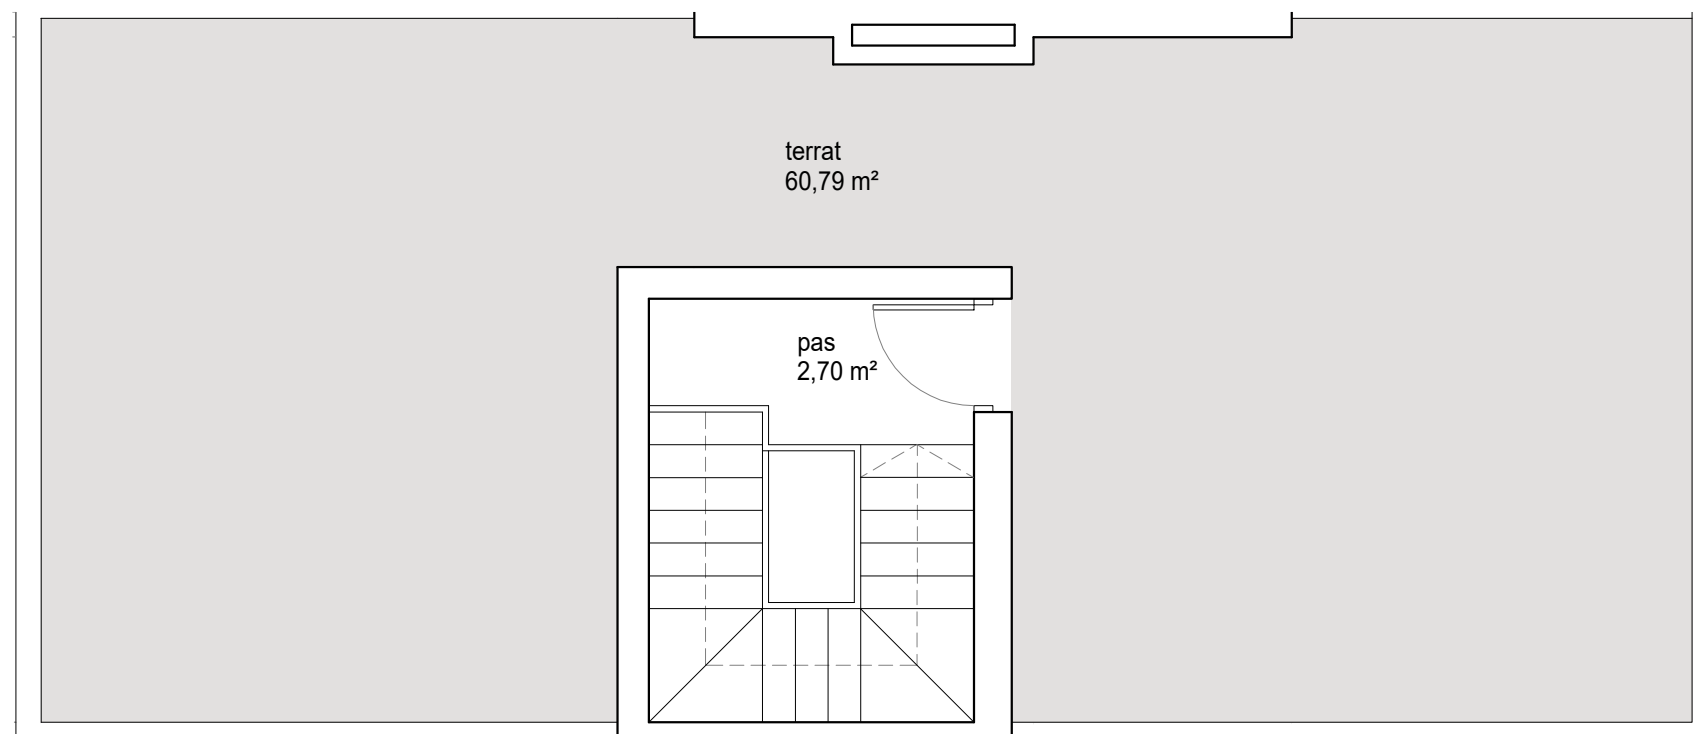

CAN FALGUERA

— St. Feliu de Llobregat —

**UNIFAMILIAR 12
PLANTA PRIMERA
PLANTA BAIXA**

Promou:
Can Falguera REIS, S.L.

Gestiona:

El mobiliari representat és merament orientatiu i no està inclòs en l'habitatge, a excepció de l'especificat descrit en les memòries de qualitats.

TOTAL SUP. ÚTIL INTERIOR TANCADA 126,07 m²
 TOTAL SUP. CONSTRUÏDA TANCADA 160,93 m²
 TOTAL SUP. ÚTIL EXTERIOR 78,00 m²

CAN FALGUERA

— St. Feliu de Llobregat —

**UNIFAMILIAR 12
PLANTA COBERTA**

Promou:
Can Falguera REIS, S.L.

Gestiona:

El mobiliari representat és merament orientatiu i no està inclòs en l'habitatge, a excepció de l'especificat descrit en les memòries de qualitats.

TOTAL SUP. ÚTIL INTERIOR TANCADA	126,07 m ²
TOTAL SUP. CONSTRUÏDA TANCADA	160,93 m ²
TOTAL SUP. ÚTIL EXTERIOR	78,00 m ²