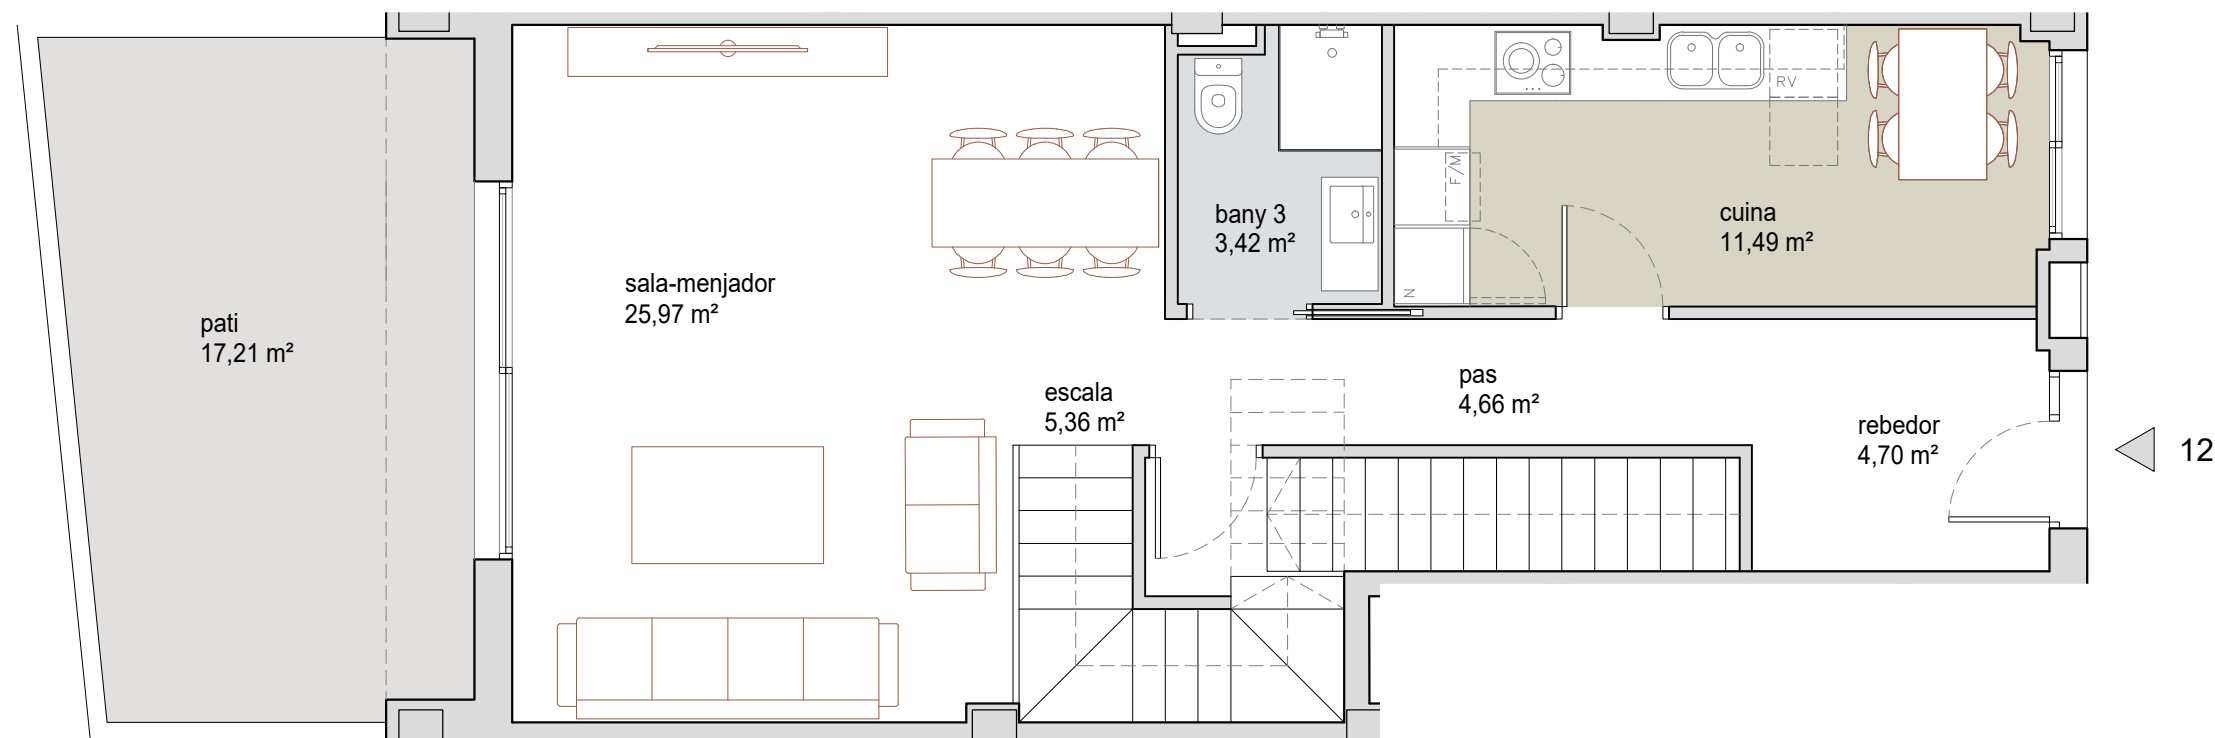

CAN FALGUERA

— St. Feliu de Llobregat —

**UNIFAMILIAR 12
PLANTA PRIMERA
PLANTA BAIXA**

Promou:
Can Falguera REIS, S.L.

Gestiona:

El mobiliari representat és merament orientatiu i no està inclòs en l'habitatge, a excepció de l'especificat descrit en les memòries de qualitats.

TOTAL SUP. ÚTIL INTERIOR TANCADA 126,07 m²
 TOTAL SUP. CONSTRUÏDA TANCADA 160,93 m²
 TOTAL SUP. ÚTIL EXTERIOR 78,00 m²

CAN FALGUERA

— St. Feliu de Llobregat —

**UNIFAMILIAR 12
PLANTA COBERTA**

Promou:
Can Falguera REIS, S.L.

Gestiona:

El mobiliari representat és merament orientatiu i no està inclòs en l'habitatge, a excepció de l'especificat descrit en les memòries de qualitats.

TOTAL SUP. ÚTIL INTERIOR TANCADA	126,07 m ²
TOTAL SUP. CONSTRUÏDA TANCADA	160,93 m ²
TOTAL SUP. ÚTIL EXTERIOR	78,00 m ²