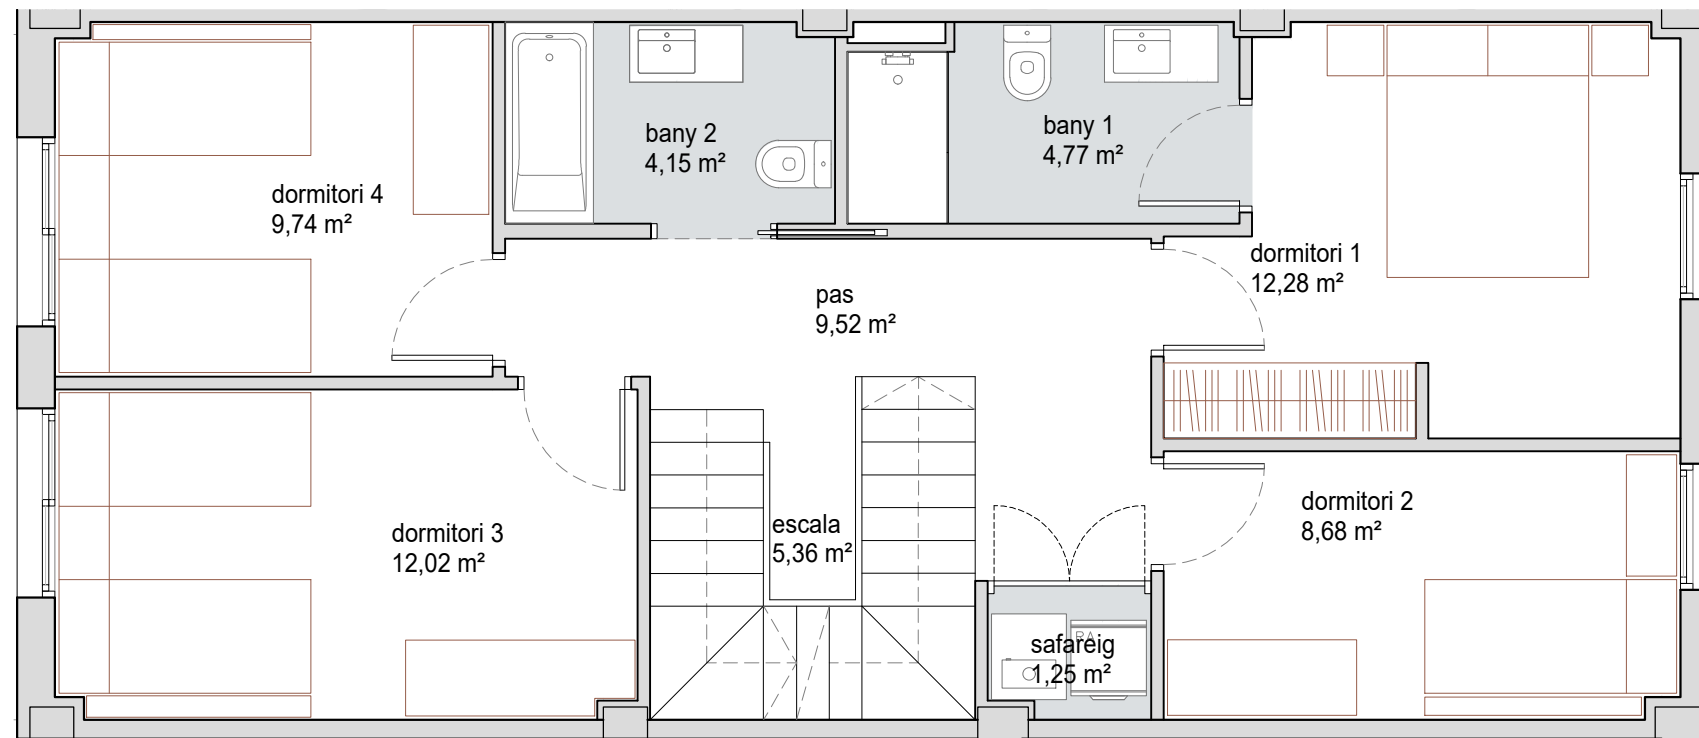

CAN FALGUERA

— St. Feliu de Llobregat —

**UNIFAMILIAR 12
PLANTA PRIMERA
PLANTA BAIXA**

Promou:
Can Falguera REIS, S.L.

Gestiona:

El mobiliari representat és merament orientatiu i no està inclòs en l'habitatge, a excepció de l'especificat descrit en les memòries de qualitats.

TOTAL SUP. ÚTIL INTERIOR TANCADA 126,07 m²
 TOTAL SUP. CONSTRUÏDA TANCADA 160,93 m²
 TOTAL SUP. ÚTIL EXTERIOR 78,00 m²

CAN FALGUERA

— St. Feliu de Llobregat —

**UNIFAMILIAR 12
PLANTA COBERTA**

Promou:
Can Falguera REIS, S.L.

Gestiona:

El mobiliari representat és merament orientatiu i no està inclòs en l'habitatge, a excepció de l'especificat descrit en les memòries de qualitats.

TOTAL SUP. ÚTIL INTERIOR TANCADA	126,07 m ²
TOTAL SUP. CONSTRUÏDA TANCADA	160,93 m ²
TOTAL SUP. ÚTIL EXTERIOR	78,00 m ²