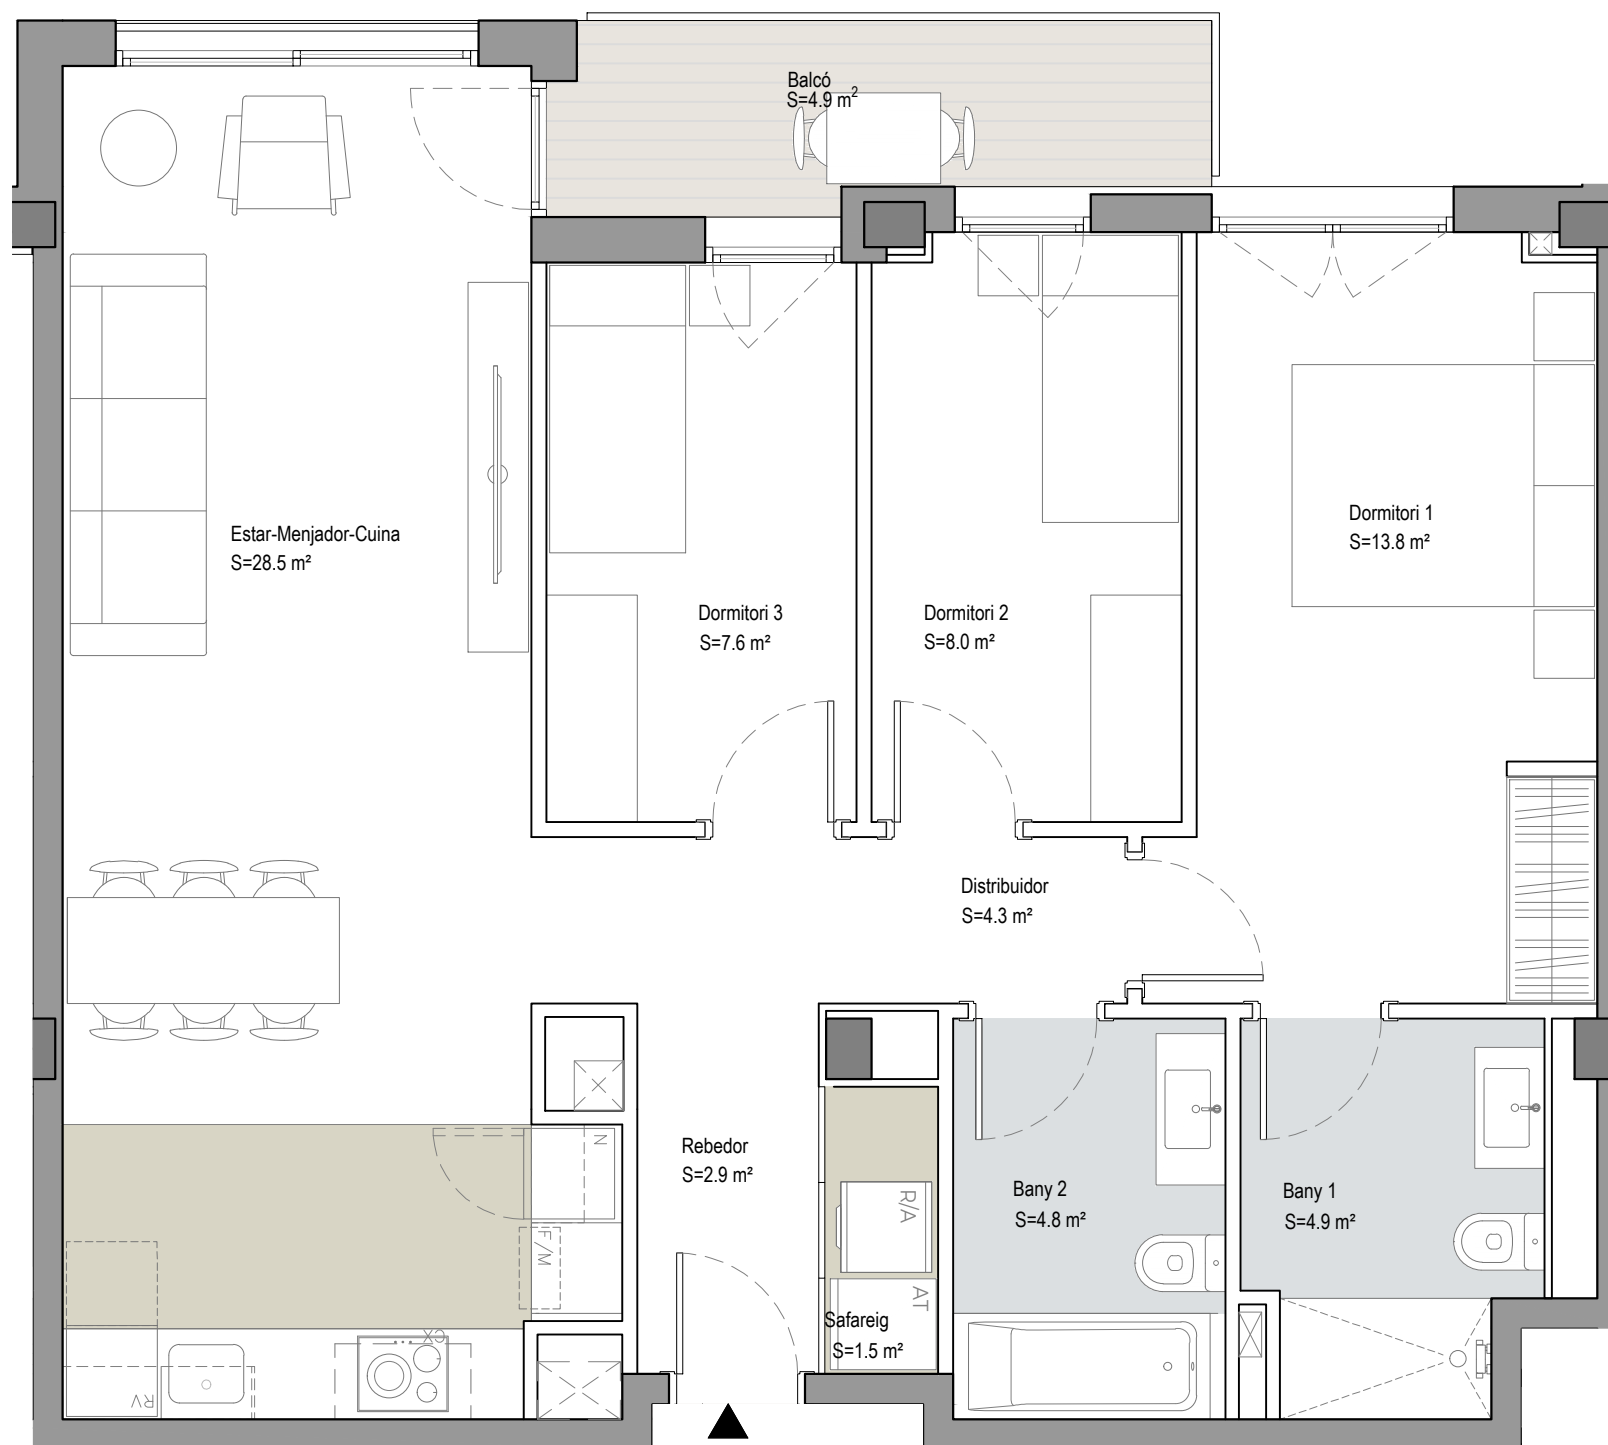

Jardins d'Abrera

Abrera

ESCALA A

A_2n-3r-4t 3a

SUP CONSTRUÏDA Tancada 88,00 m²

TOTAL Sup. Útil interior 76,30 m²

TOTAL Sup. Exterior 4,90 m²

PC03-220215

F-PO1-01-13

0 1m 4m