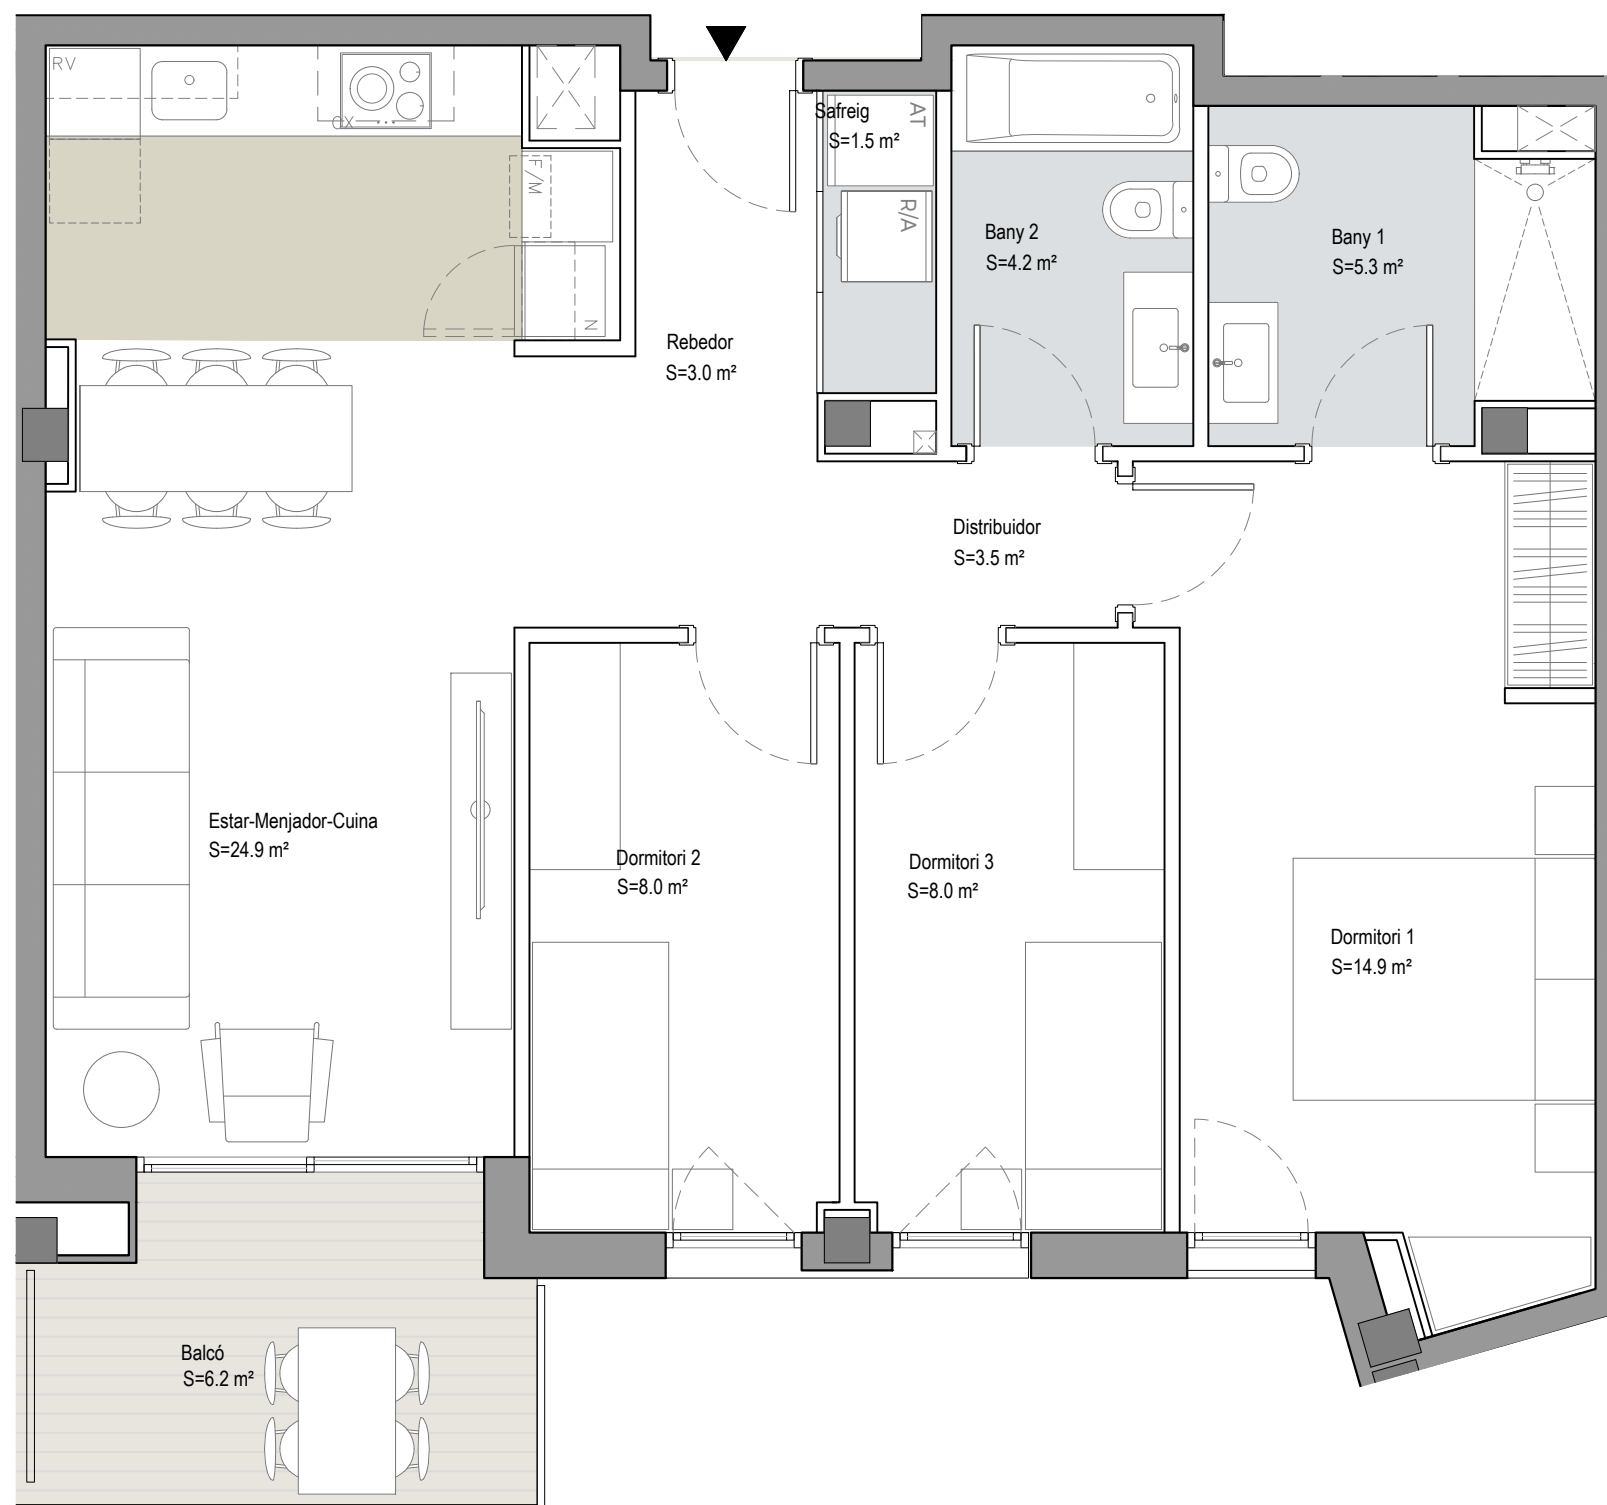

Jardins d'Abrera

Abrera

ESCALA A

A_1r-2n-3r-4t 7a

SUP CONSTRUÏDA Tancada 84,40 m²

TOTAL Sup. Útil interior 73,30 m²

TOTAL Sup. Exterior 6,20 m²

PC02-210719

UBICACIÓ A LA PROMOCIÓ

Promou:
Prohabit Sant Pere, S.L.

Gestiona:

El mobiliari representat és merament orientatiu i no està inclòs en l'habitatge, a excepció de l'especificament descrit a les memòries de qualitats.

F-PO1-01-13

0 1m 4m