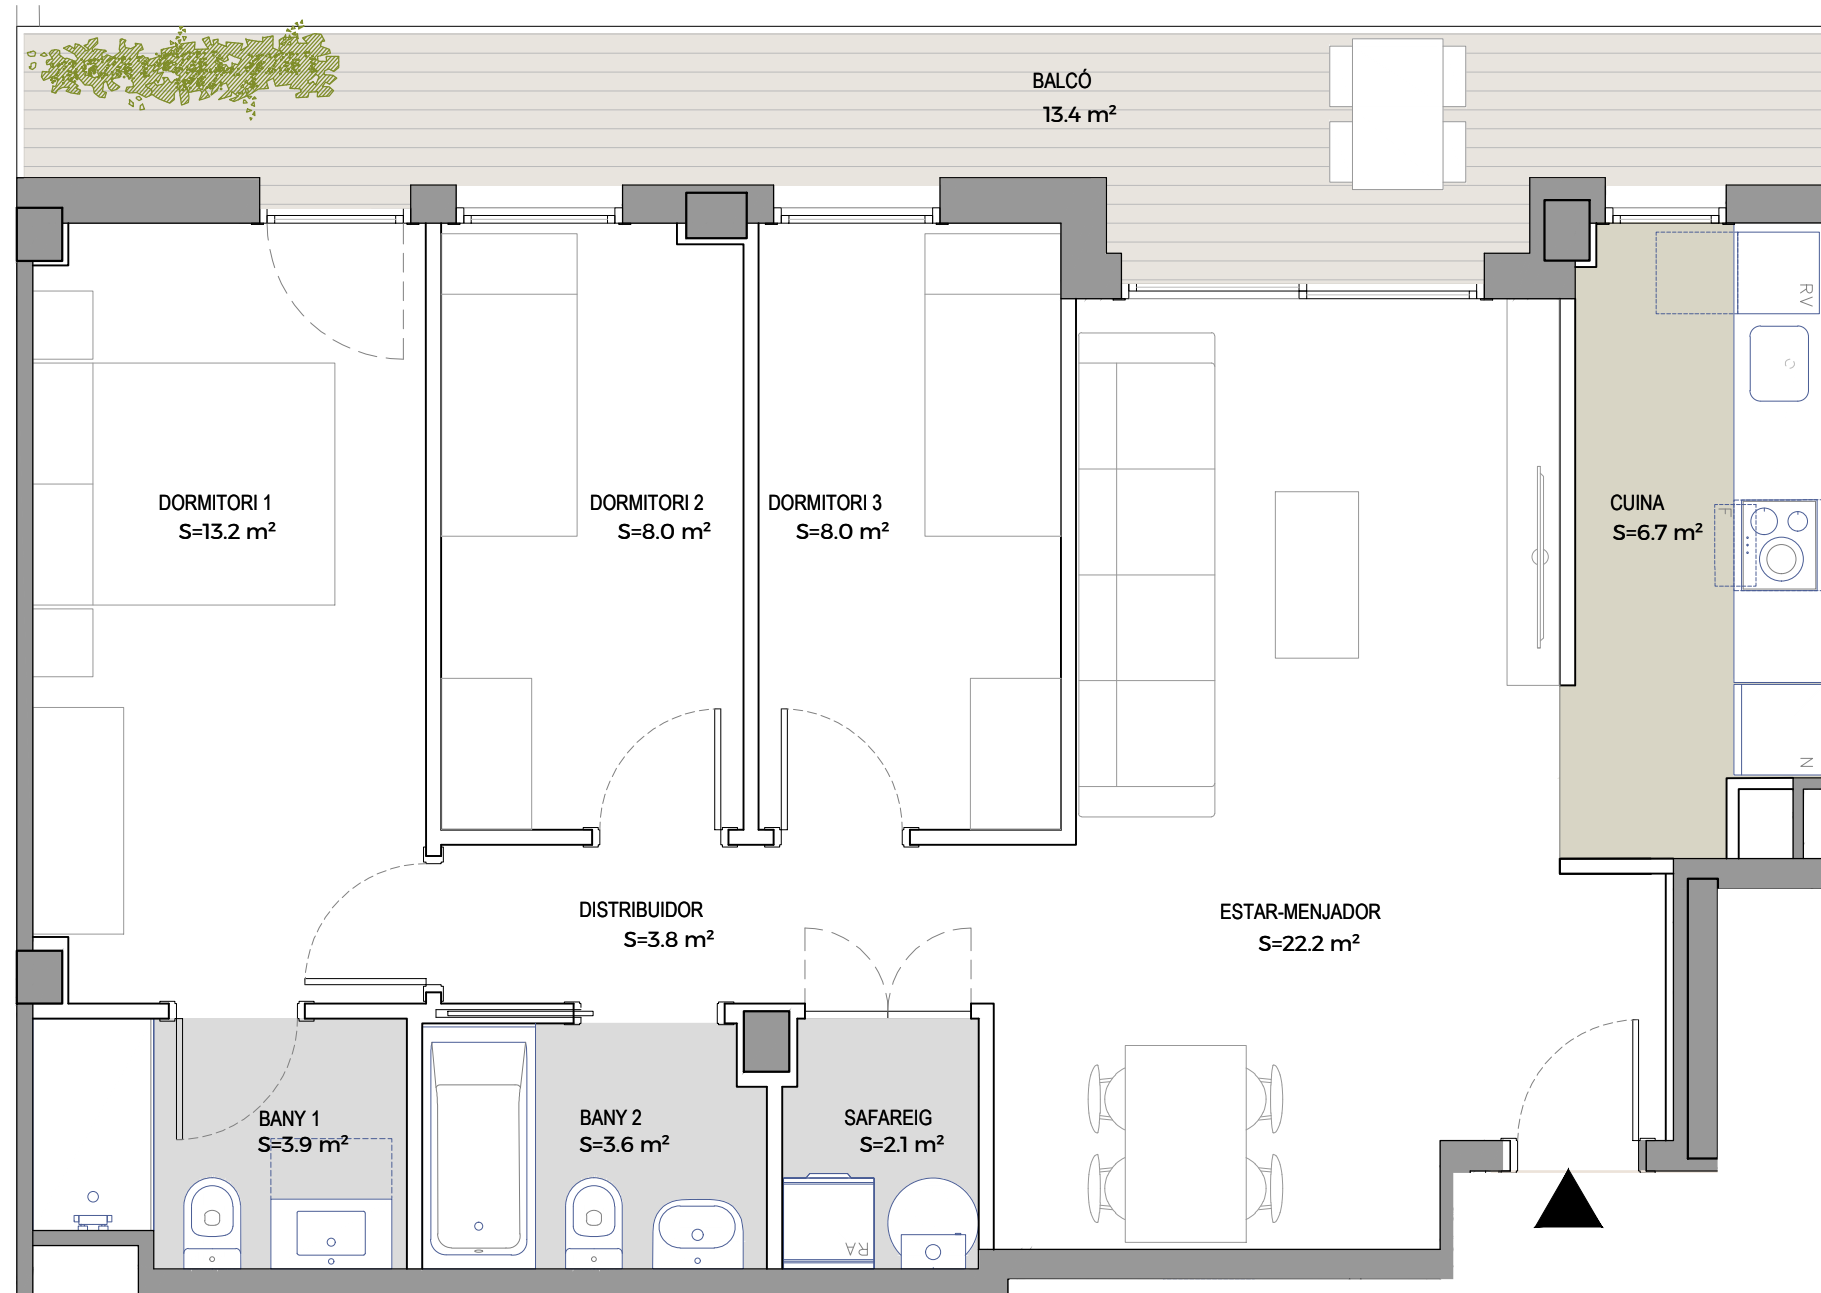

Edifici Lletres

Malgrat de Mar

ESCALA B

P2^a i P3^a porta 2^a i 3^a

TOTAL Sup. Útil interior (m²)	71,50
TOTAL Sup Exterior (m²)	13,40
SUP CONSTRUÏDA Tancada (m²)	82,50

UBICACIÓ A LA PROMOCIÓ

Promou:
La Riera Reis, S.L.

Gestiona:

El mobiliari representat és merament orientatiu i no està inclòs en l'habitatge, a excepció de l'especificament descrit a les memòries de qualitats.

F-PG-PO1-01-13 VERSIÓ 3 09-2019

0 1m 4m