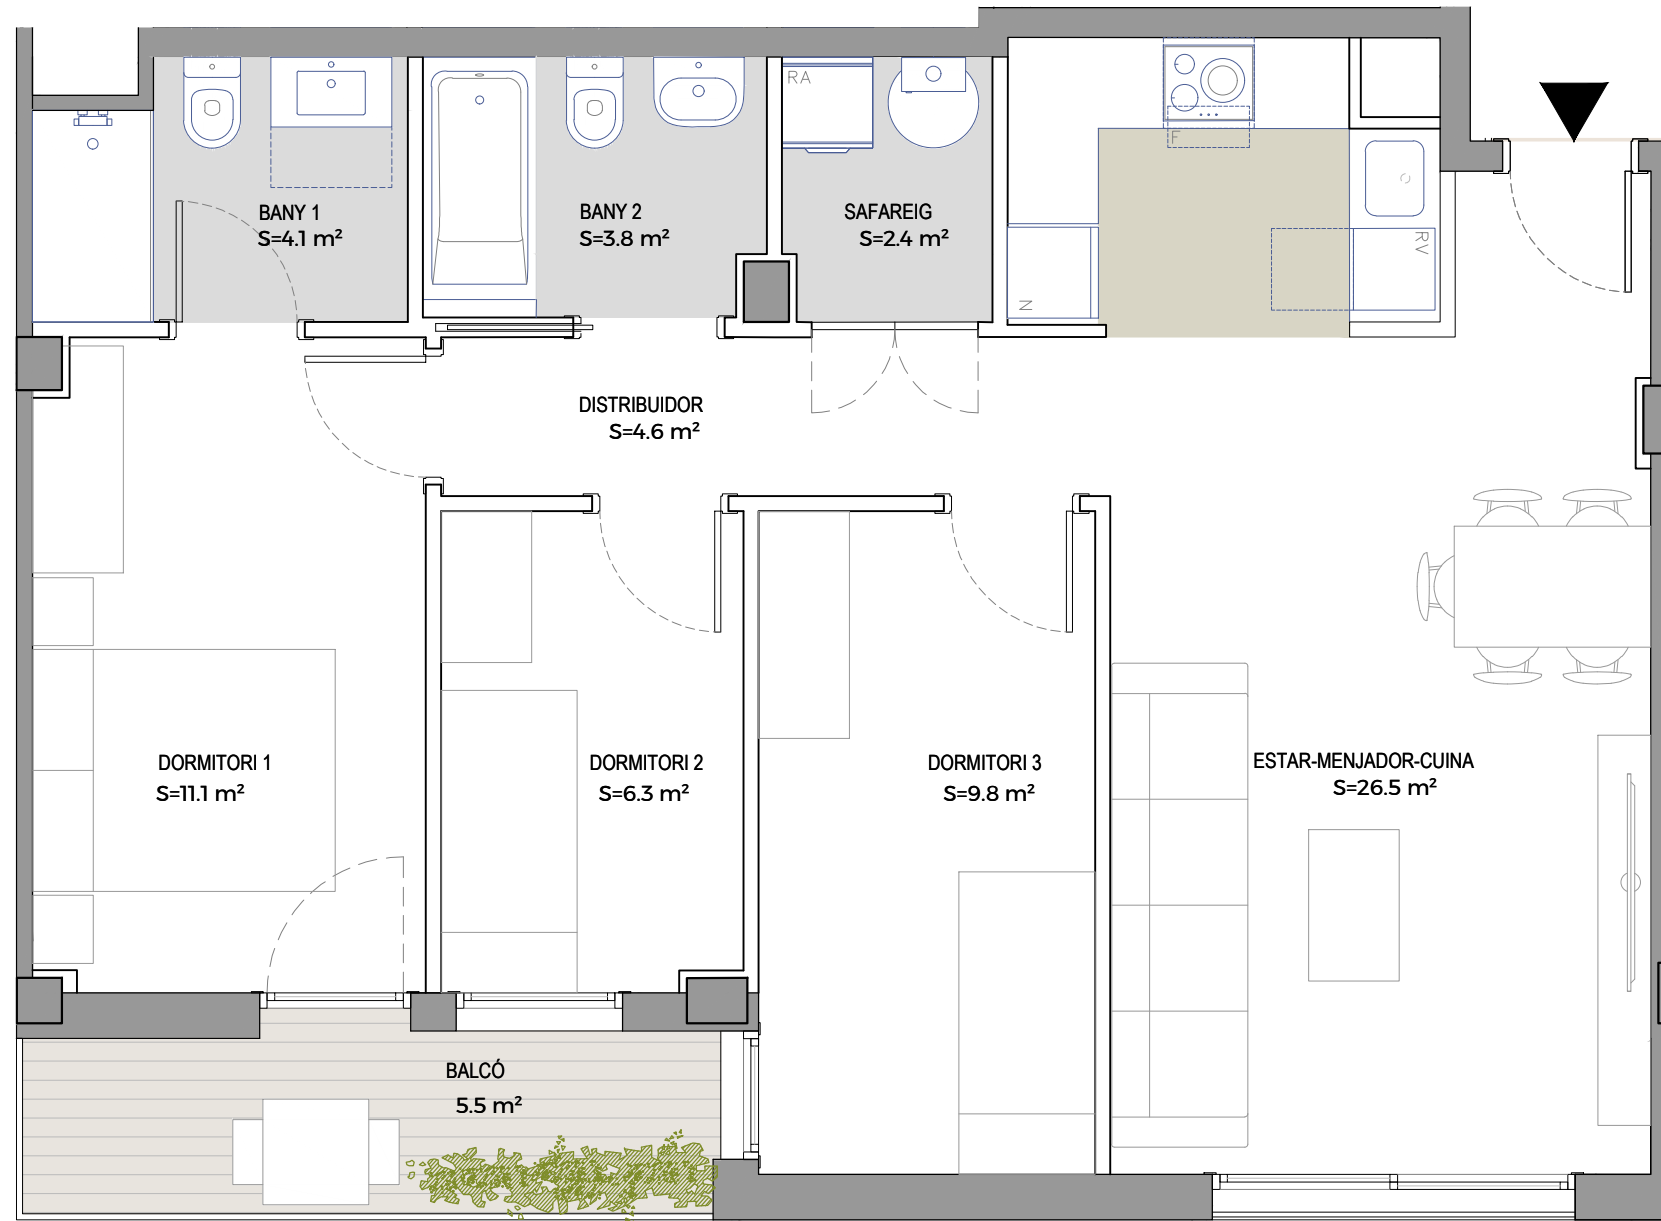

Edifici Lletres

Malgrat de Mar

ESCALA B

Pl^{1a}, 2^a i 3^a porta 1^a i 4^a

TOTAL Sup. Útil interior (m ²)	68,60
TOTAL Sup Exterior (m ²)	5,50
SUP CONSTRUÏDA Tancada (m ²)	79,00

UBICACIÓ A LA PROMOCIÓ

Planta 1^a, 2^a i 3^a

Promou:
La Riera Reis, S.L.

Gestiona:

El mobiliari representat és merament orientatiu i no està inclòs en l'habitatge, a excepció de l'especificament descrit a les memòries de qualitats.

F-PG-PO1-01-13 VERSIÓ 3 09-2019