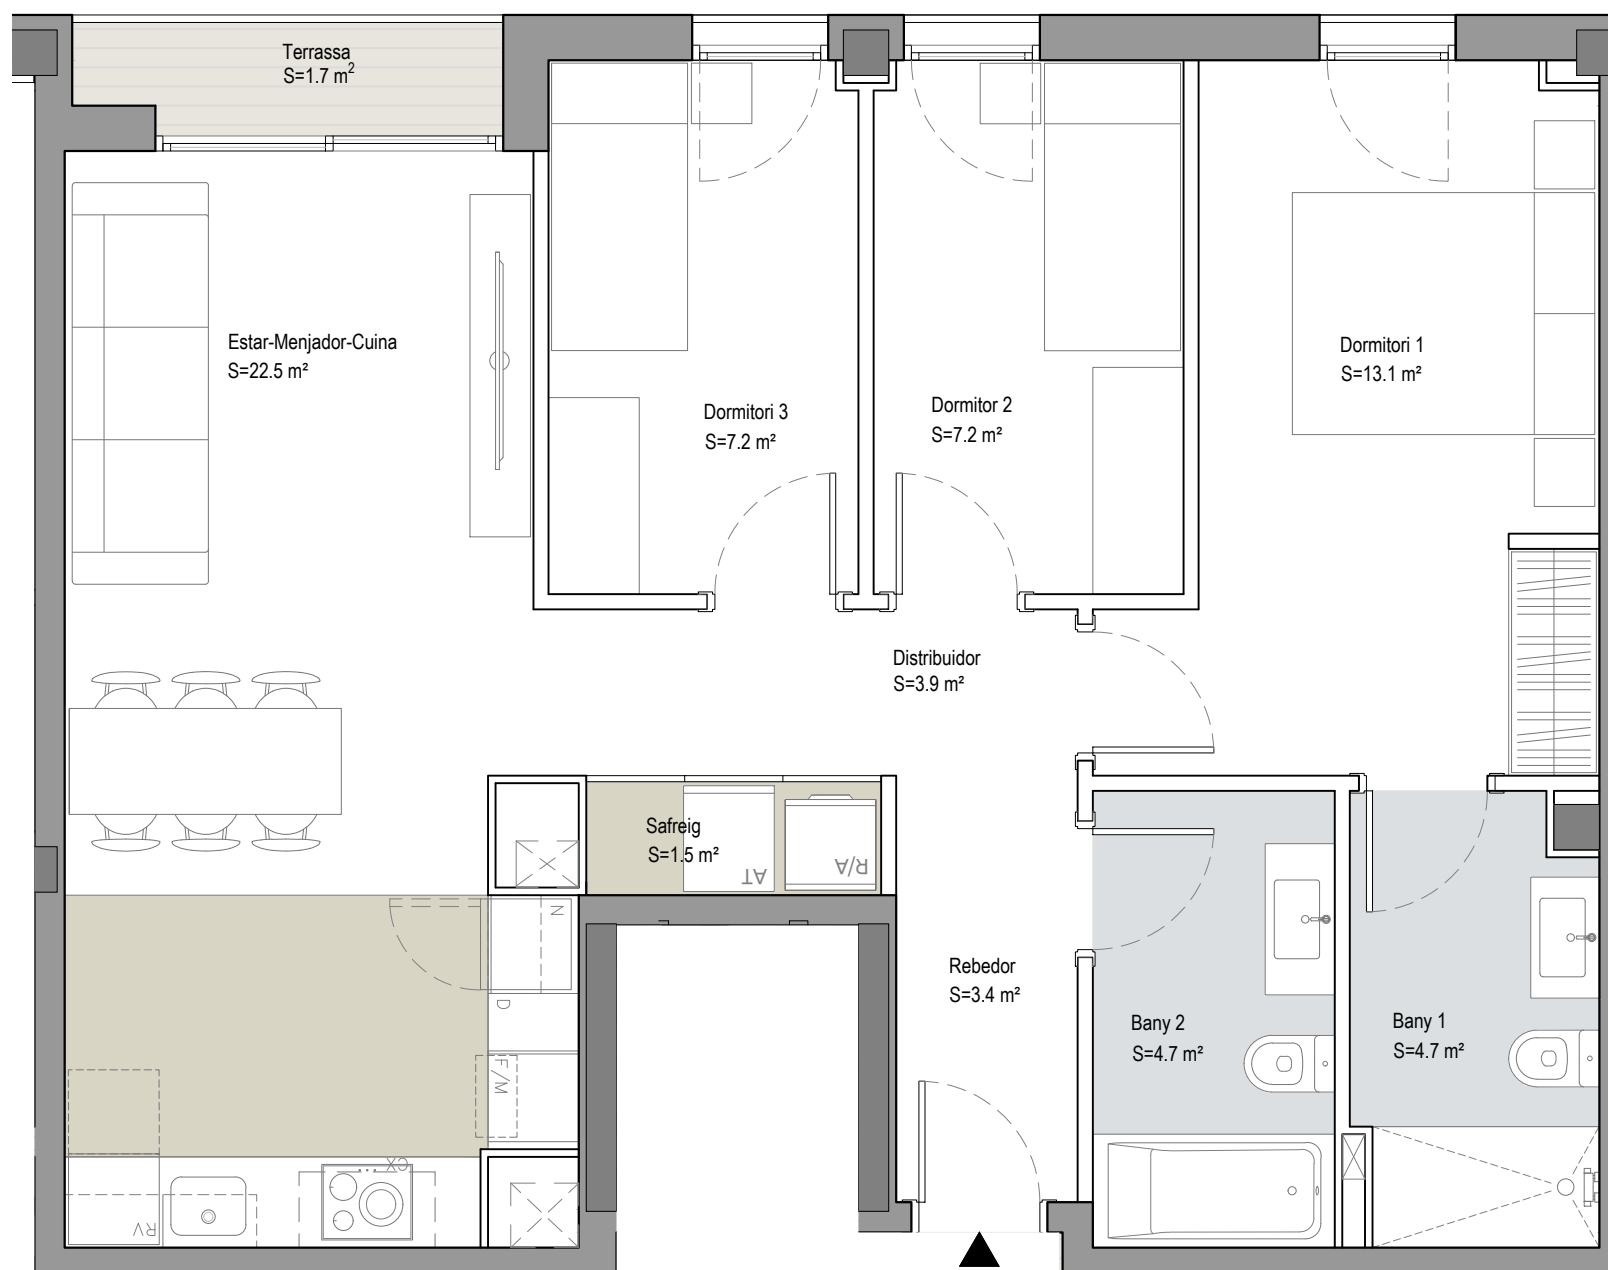

Jardins d'Abrera

Abrera

ESCALA A

A_1r 2a

SUP CONSTRUÏDA Tancada 78,90 m²

TOTAL Sup. Útil interior 68,20 m²

TOTAL Sup. Exterior 1,70 m²

PC02-210719

F-PO1-01-13

0 1m 4m